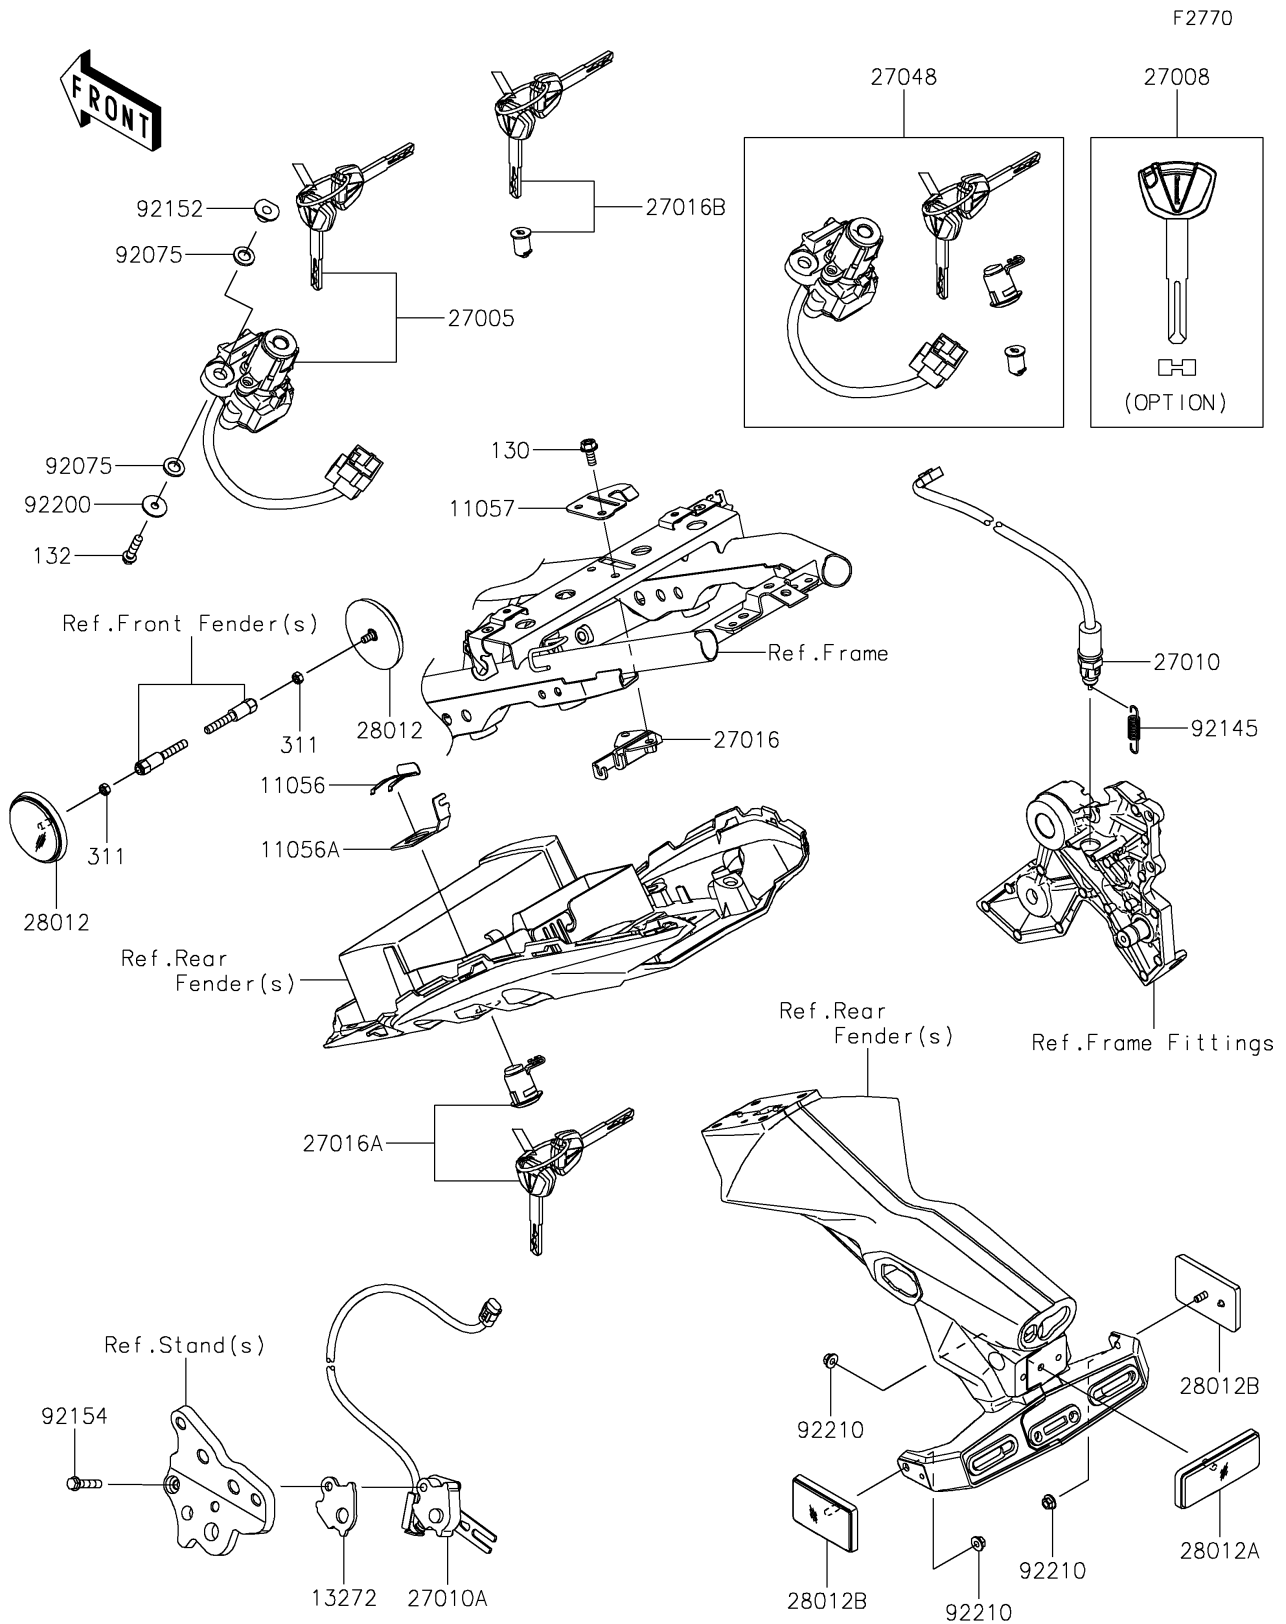

2025 NINJA® 650 PARTS DIAGRAM

Ignition Switch/Locks/Reflectors

2025 NINJA® 650 PARTS LIST

Ignition Switch/Locks/Reflectors

ITEM NAME	PART NUMBER	QUANTITY
BRACKET,CLASP (Ref # 11056)	11056-0238	1
BRACKET,SEAT LOCK (Ref # 11056A)	11056-2119	1
BRACKET,STRIKER (Ref # 11057)	11057-2812	1
PLATE (Ref # 13272)	13272-1330	1
SWITCH-ASSY-IGNITION (Ref # 27005)	27005-0723	1
KEY-LOCK,BLANK (Ref # 27008)	27008-0662	1
SWITCH,BRAKE (Ref # 27010)	27010-0857	1
SWITCH,SIDE STAND (Ref # 27010A)	27010-0920	1
LOCK-ASSY,SEAT STRIKER (Ref # 27016)	27016-0008	1
LOCK-ASSY,SEAT (Ref # 27016A)	27016-5430	1
LOCK-ASSY,TANK CAP (Ref # 27016B)	27016-5431	1
SWITCH-ASSY (Ref # 27048)	27048-5282	1
REFLECTOR-REFLEX,FR,SIDE (Ref # 28012)	28012-0001	2
REFLECTOR-REFLEX (Ref # 28012A)	28012-1077	1
REFLECTOR-REFLEX (Ref # 28012B)	28012-1088	2
DAMPER (Ref # 92075)	92075-1564	4
SPRING,REAR BRAKE (Ref # 92145)	92145-1896	1
COLLAR,6X9X10.6 (Ref # 92152)	92152-1971	2
BOLT,FLANGED,6X30 (Ref # 92154)	92154-1040	1
WASHER,6X20X1.6 (Ref # 92200)	92200-0780	2
NUT,FLANGED,5MM (Ref # 92210)	92210-0007	3
BOLT-FLANGED,6X14 (Ref # 130)	130BA0614	2
BOLT-FLANGED-SMALL,6X25 (Ref # 132)	132BA0625	2
NUT-HEX,5MM (Ref # 311)	311AB0500	2