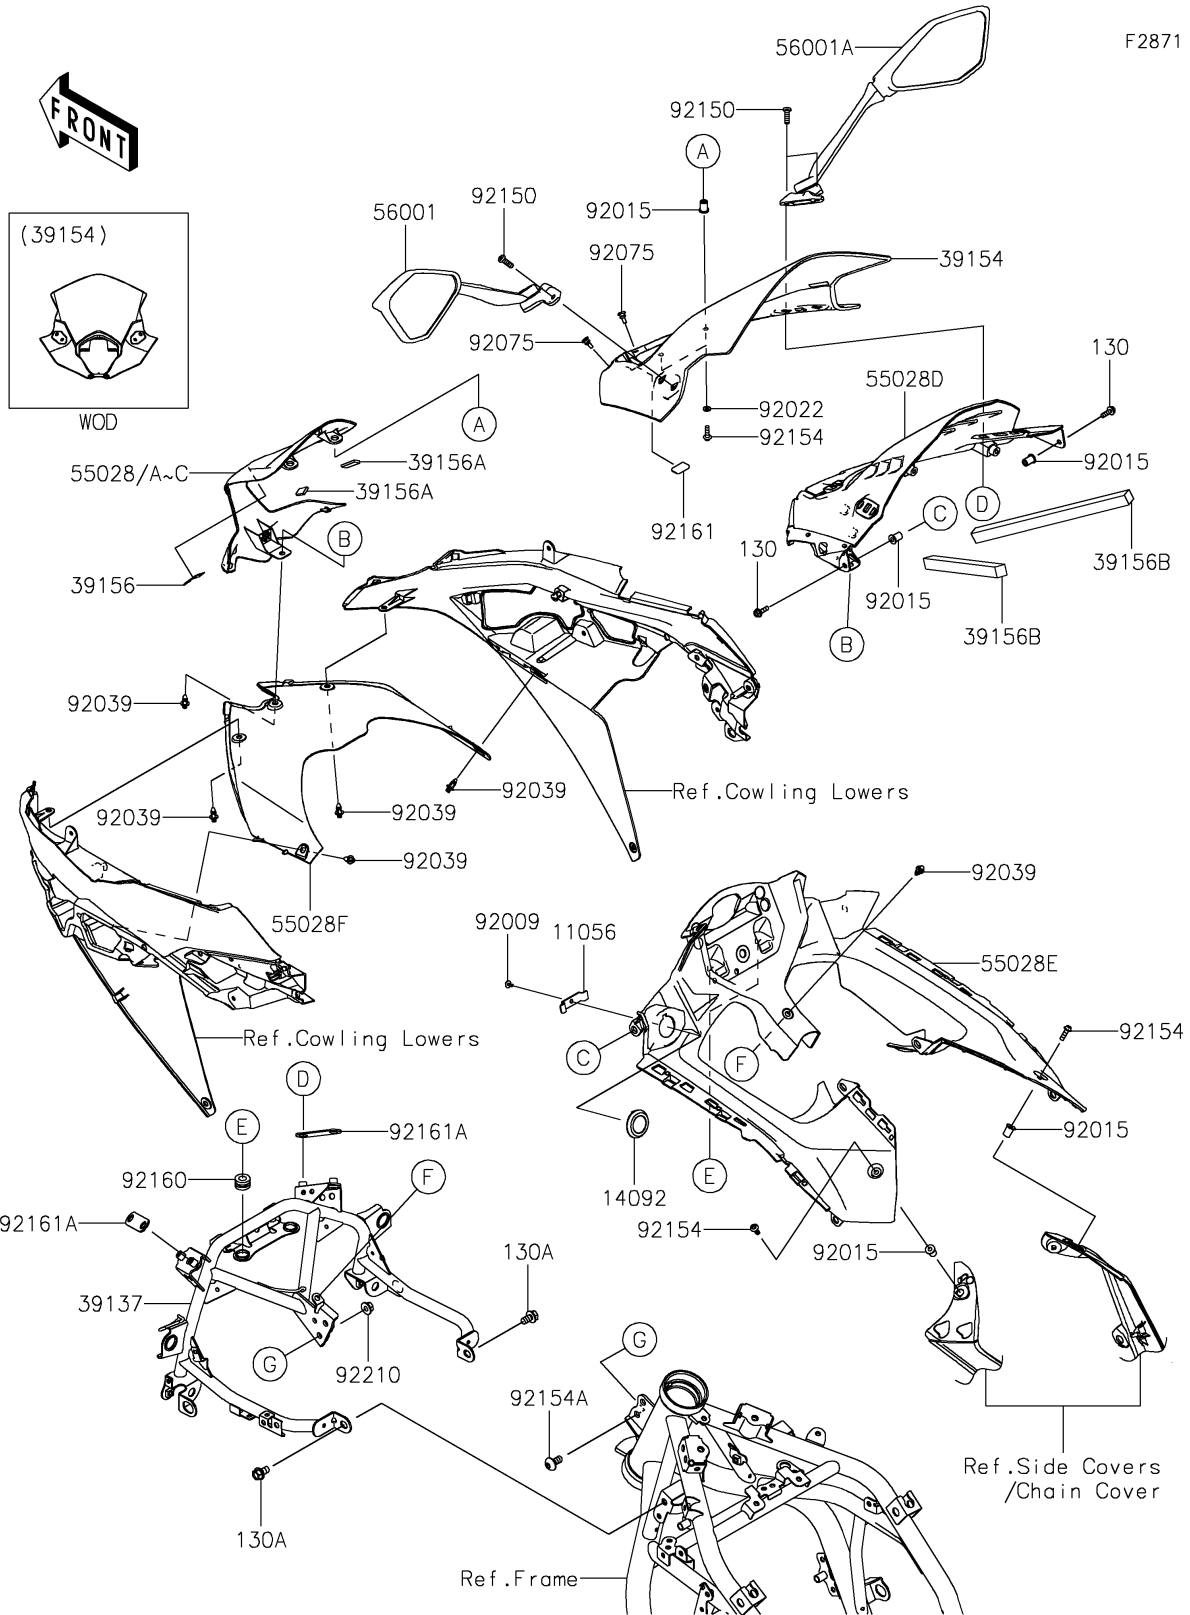

2025 Ninja 650 PARTS DIAGRAM

Cowling

F2871

2025 Ninja 650 PARTS LIST

Cowling

ITEM NAME	PART NUMBER	QUANTITY
BRACKET,CAP COVER (Ref # 11056)	11056-4313	1
COVER,DC SOCKET (Ref # 14092)	14092-0214	1
STAY-COMP (Ref # 39137)	39137-0697	1
WINDSHIELD (Ref # 39154)	39154-0385	1
PAD,28X17X1 (Ref # 39156)	39156-2583	1
PAD,25X10X3 (Ref # 39156A)	39156-2586	2
PAD,260X15X15 (Ref # 39156B)	39156-2614	2
COWLING,UPP,CNT,M.S.BLACK (Ref # 55028B)	55028-0713-660	1
COWLING,UPP (Ref # 55028D)	55028-0714	1
COWLING,INNER (Ref # 55028E)	55028-0721	1
COWLING,FR (Ref # 55028F)	55028-0722	1
MIRROR-ASSY,LH (Ref # 56001)	56001-0378	1
MIRROR-ASSY,RH (Ref # 56001A)	56001-0379	1
SCREW,TAPPING,4X8 (Ref # 92009)	92009-1155	1
NUT,WELL,5MM (Ref # 92015)	92015-1757	6
WASHER,5.1X10X1.0 (Ref # 92022)	92022-1977	2
RIVET (Ref # 92039)	92039-0709	6
DAMPER,6X10X15 (Ref # 92075)	92075-1808	2
BOLT,SOCKET,6X18 (Ref # 92150)	92150-1553	4
BOLT,SOCKET,5X16 (Ref # 92154)	92154-0209	4
BOLT,SOCKET,8X18 (Ref # 92154A)	92154-2656	2
DAMPER,10X20X12 (Ref # 92160)	92160-1167	2
DAMPER,12X23 (Ref # 92161)	92161-1367	1
DAMPER (Ref # 92161A)	92161-1467	2
NUT,FLANGED,8MM (Ref # 92210)	92210-0304	2
BOLT-FLANGED,5X16 (Ref # 130)	130BA0516	2
BOLT-FLANGED,8X14 (Ref # 130A)	130BA0814	2