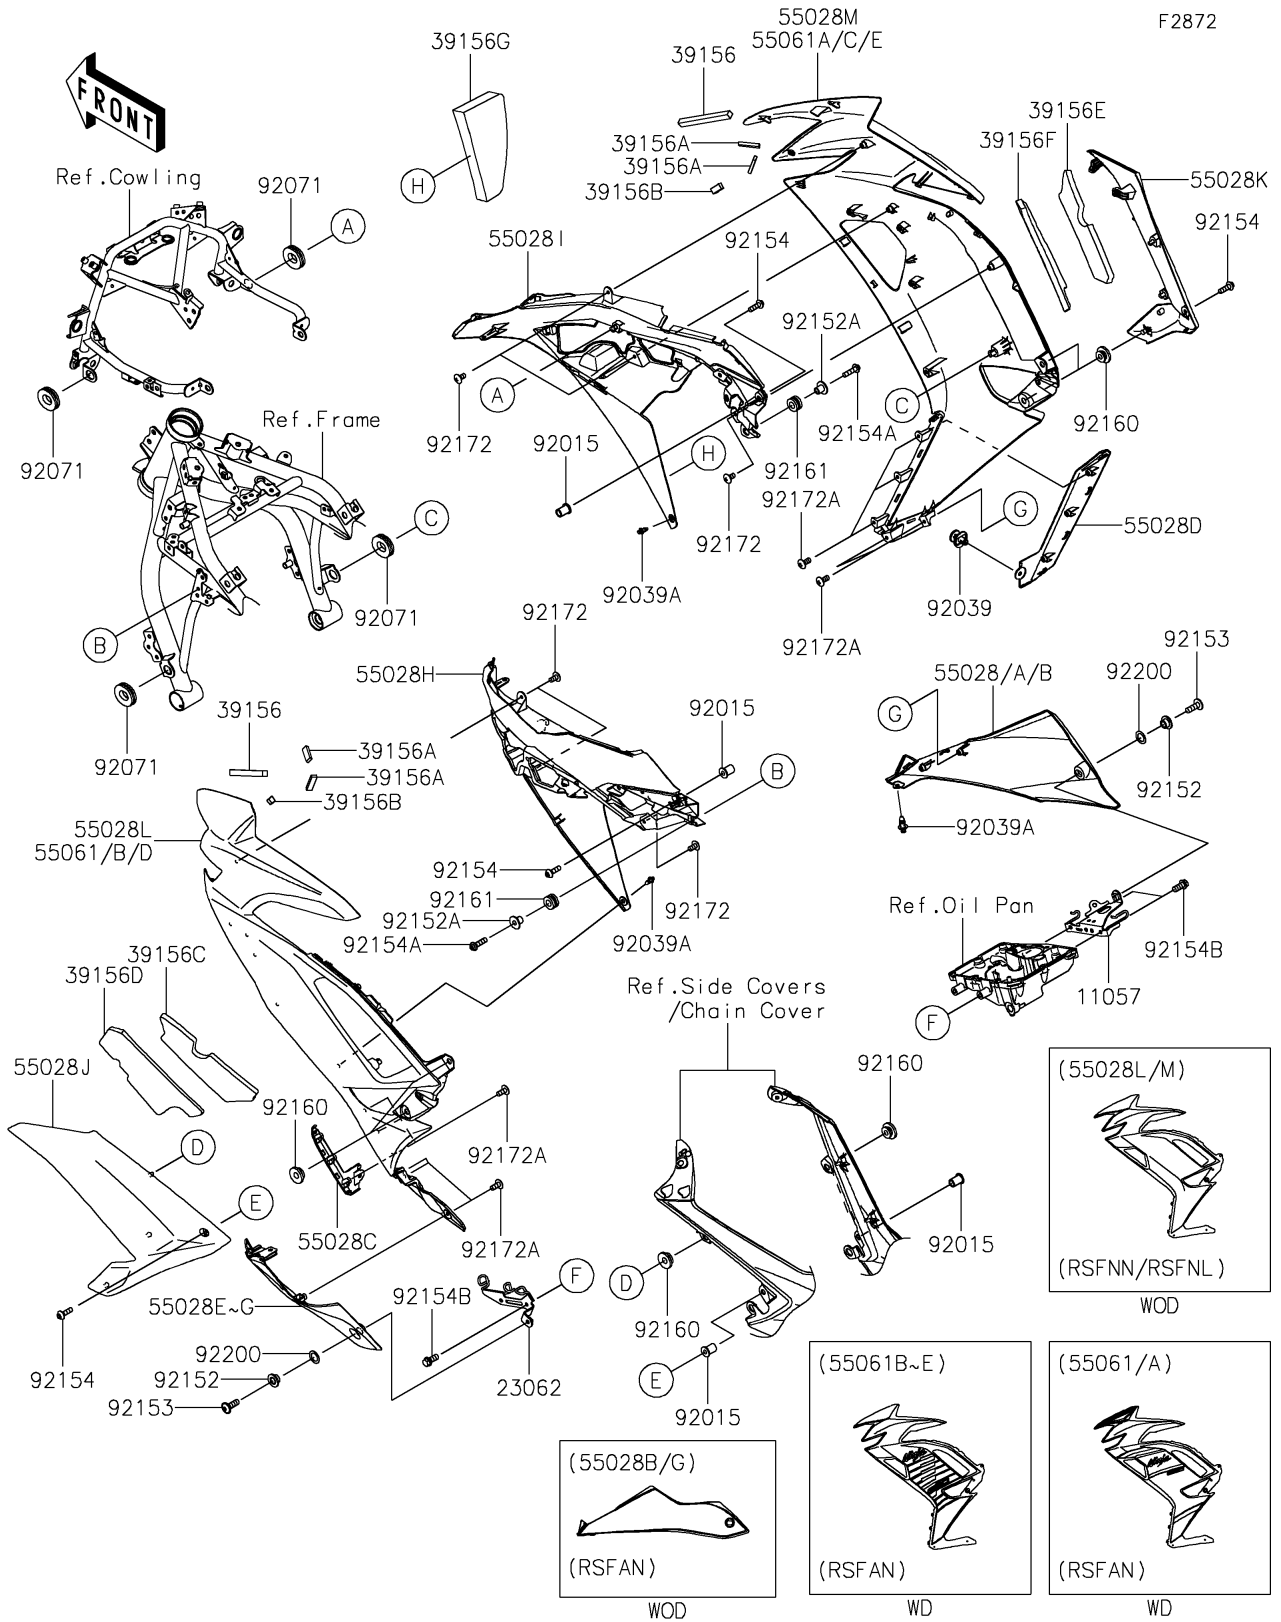

2025 Ninja 650 KRT Edition PARTS DIAGRAM

Cowling Lower

2025 Ninja 650 KRT Edition PARTS LIST

Cowling Lowers

ITEM NAME	PART NUMBER	QUANTITY
BRACKET,LWR COWL.,RH (Ref # 11057)	11057-0133	1
BRACKET-COMP,LWR,LH (Ref # 23062)	23062-1247	1
PAD,120X10X10 (Ref # 39156)	39156-2502	2
PAD,37X10X5 (Ref # 39156A)	39156-2504	4
PAD,20X10X8 (Ref # 39156B)	39156-2581	2
PAD,SIDE COWL.,RR,LH,UPP (Ref # 39156C)	39156-2621	1
PAD,SIDE COWL.,RR,LH,LWR (Ref # 39156D)	39156-2622	1
PAD,SIDE COWL.,RR,RH,UPP (Ref # 39156E)	39156-2623	1
PAD,SIDE COWL.,RR,RH,LWR (Ref # 39156F)	39156-2624	1
PAD (Ref # 39156G)	39156-2814	1
COWLING,LWR,RH,M.S.BLACK (Ref # 55028)	55028-0599-660	1
COWLING,LWR,RH,M.F.S.BLACK (Ref # 55028A)	55028-0599-739	1
COWLING,LWR,RH,EBONY (Ref # 55028B)	55028-0599-H8	1
COWLING,LWR,FR,LH (Ref # 55028C)	55028-0600	1
COWLING,LWR,FR,RH (Ref # 55028D)	55028-0601	1
COWLING,LWR,LH,M.S.BLACK (Ref # 55028E)	55028-0634-660	1
COWLING,LWR,LH,M.F.S.BLACK (Ref # 55028F)	55028-0634-739	1
COWLING,LWR,LH,EBONY (Ref # 55028G)	55028-0634-H8	1
COWLING,SIDE,CNT,LH (Ref # 55028H)	55028-0717	1
COWLING,SIDE,CNT,RH (Ref # 55028I)	55028-0718	1
COWLING,SIDE,RR,LH (Ref # 55028J)	55028-0797	1
COWLING,SIDE,RR,RH (Ref # 55028K)	55028-0798	1
COWLING,SIDE,LH,M.S.BLACK (Ref # 55028L)	55028-0828-660	1
COWLING,SIDE,RH,M.S.BLACK (Ref # 55028M)	55028-0829-660	1
COWLING,SIDE,LH,L.GREEN (Ref # 55061)	55061-5262-777	1
COWLING,SIDE,RH,L.GREEN (Ref # 55061A)	55061-5264-777	1
COWLING,SIDE,LH,M.M.D.GREEN (Ref # 55061B)	55061-5284-63Y	1
COWLING,SIDE,RH,M.M.D.GREEN (Ref # 55061C)	55061-5286-63Y	1
COWLING,SIDE,LH,C.S.F.ORANGE (Ref # 55061D)	55061-5293-62J	1