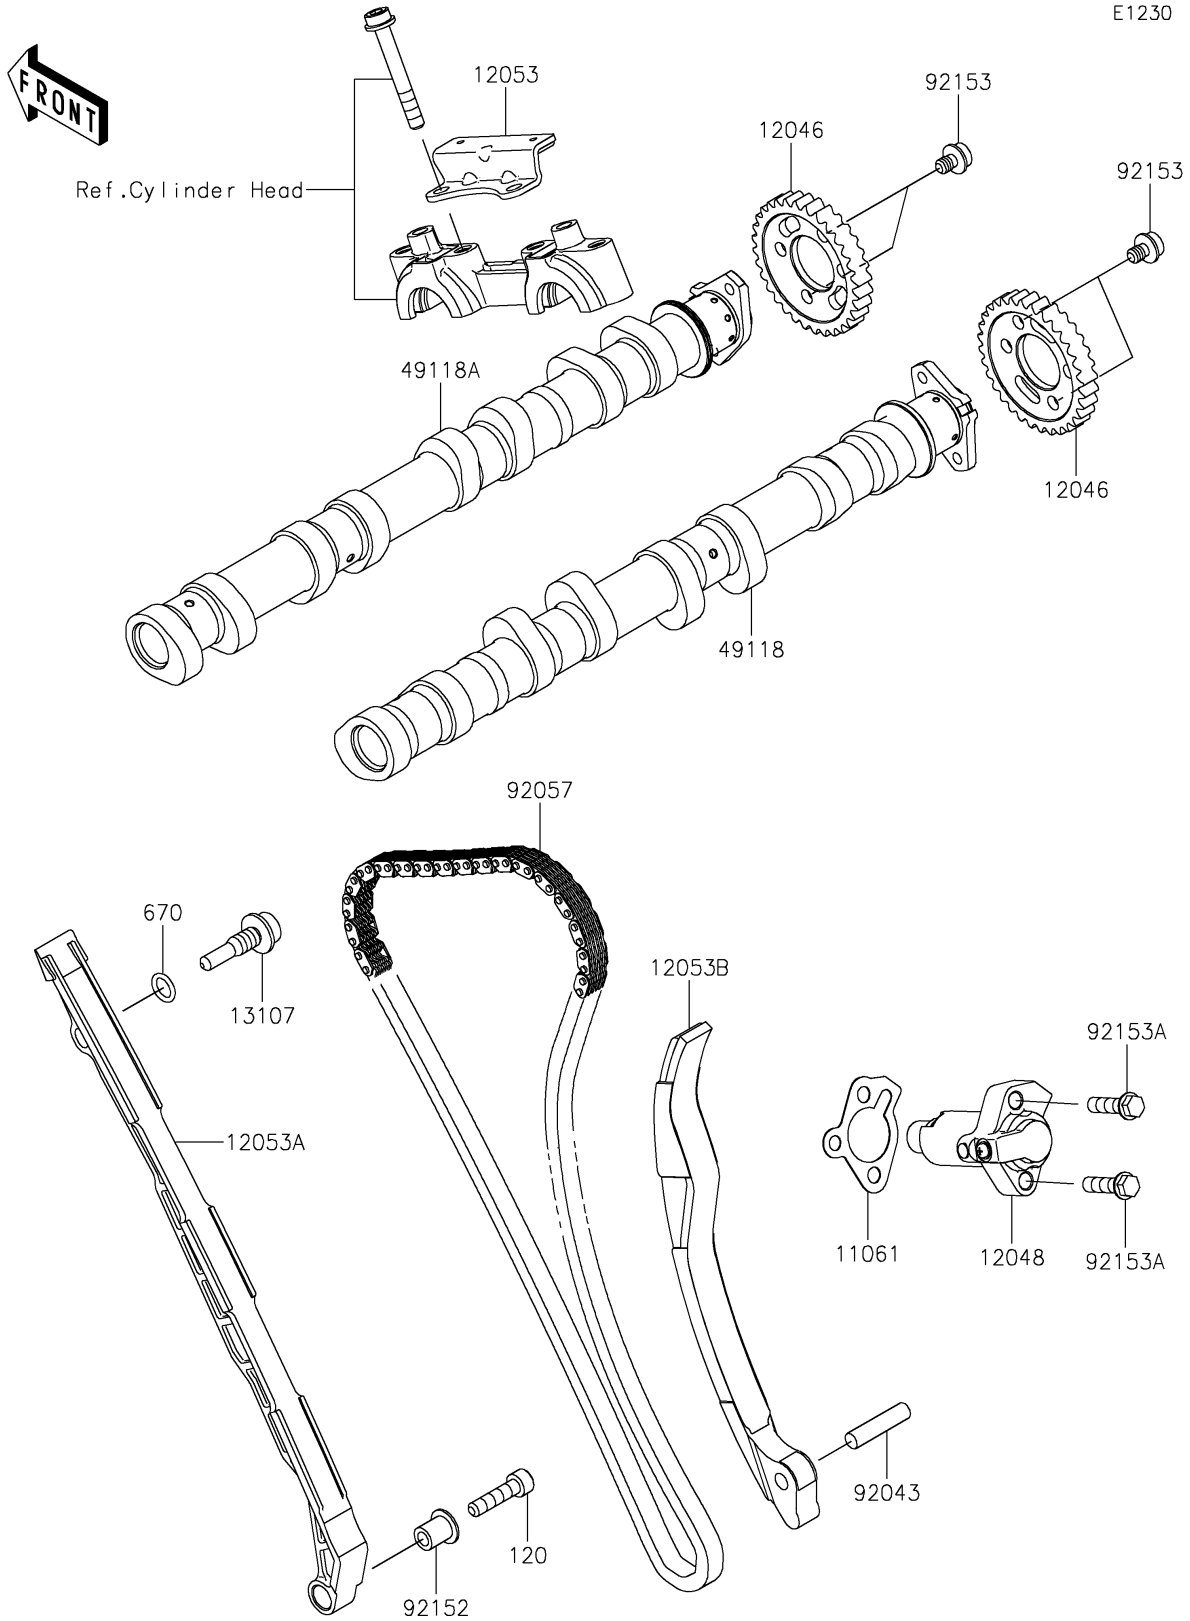

2025 NINJA[®] ZX[™]-10R ABS PARTS DIAGRAM

Camshaft(s)/Tensioner

2025 NINJA® ZX™ -10R ABS PARTS LIST

Camshaft(s)/Tensioner

ITEM NAME	PART NUMBER	QUANTITY
GASKET,TENSIONER (Ref # 11061)	11061-0796	1
SPROCKET,32T (Ref # 12046)	12046-0610	2
TENSIONER-ASSY (Ref # 12048)	12048-0120	1
GUIDE-CHAIN,UPP (Ref # 12053)	12053-0264	1
GUIDE-CHAIN,FR (Ref # 12053A)	12053-0265	1
GUIDE-CHAIN,RR (Ref # 12053B)	12053-0266	1
SHAFT,CHAIN GUIDE (Ref # 13107)	13107-0157	1
CAMSHAFT-COMP,INTAKE (Ref # 49118)	49118-0966	1
CAMSHAFT-COMP,EXHAUST (Ref # 49118A)	49118-0967	1
PIN,7X30.7 (Ref # 92043)	92043-0062	1
CHAIN,98XRH2020-128N2 (Ref # 92057)	92057-0755	1
COLLAR (Ref # 92152)	92152-0413	1
BOLT,FLANGED,6X8 (Ref # 92153)	92153-0455	4
BOLT,FLANGED-SMALL,6X22 (Ref # 92153A)	92153-1560	2
BOLT-SOCKET,6X25 (Ref # 120)	120CA0625	1
O RING,9MM (Ref # 670)	670D1509	1