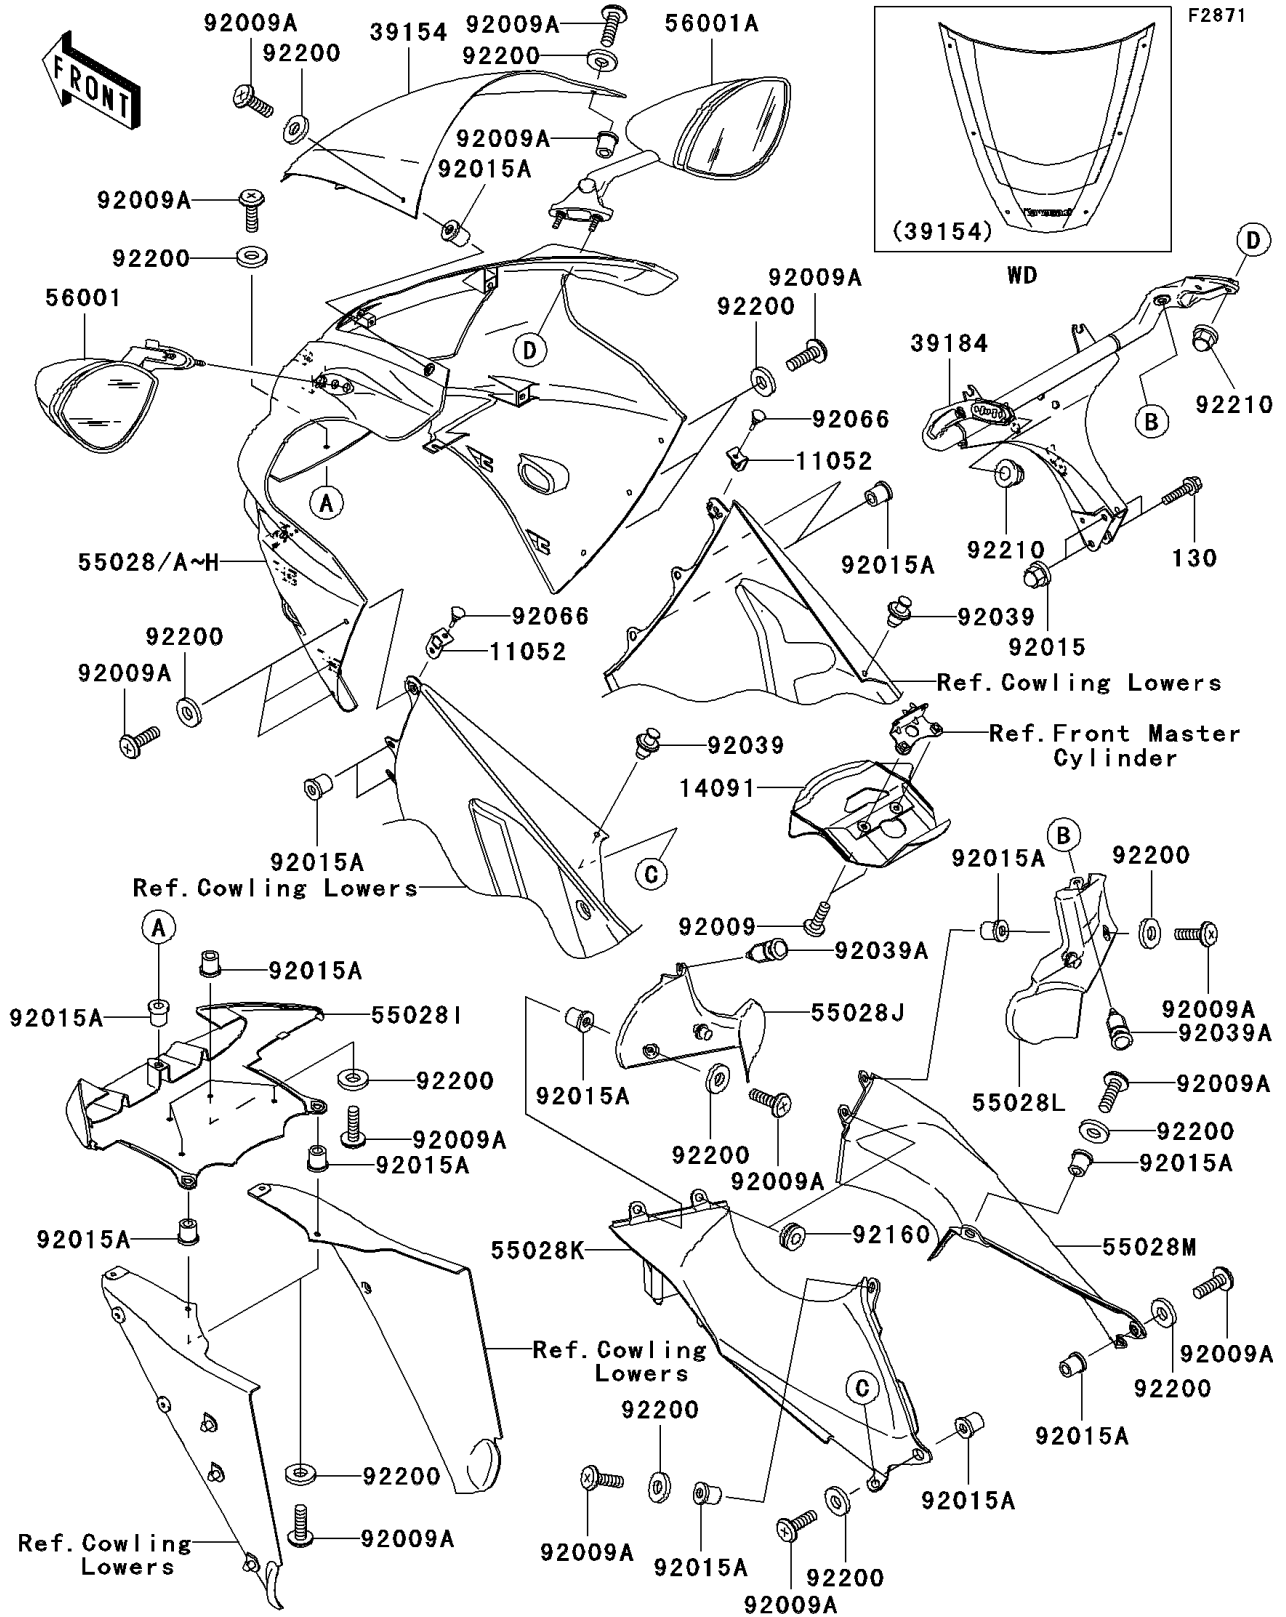

2004 Ninja® ZX™-12R PARTS DIAGRAM

Cowling

2004 Ninja® ZX™-12R PARTS LIST

Cowling

ITEM NAME	PART NUMBER	QUANTITY
BOLT-FLANGED,8X40 (Ref # 130)	130J0840	2
BRACKET (Ref # 11052)	11052-1657	2
COVER,UNDER BRACKET (Ref # 14091)	14091-1211	1
WINDSHIELD (Ref # 39154)	39154-5018	1
BRACKET-ASSY,MIRROR&METER (Ref # 39184)	39184-1089	1
COWLING,UPP,C.T.BLUE (Ref # 55028C)	55028-1425-235	1
COWLING,UPP,G.SILVER (Ref # 55028E)	55028-1425-474	1
COWLING,DUCT,M.F.C.GRAY (Ref # 55028I)	55028-1426-263	1
COWLING,INNER,LH,FR,M.F.C.GRAY (Ref # 55028J)	55028-1434-263	1
COWLING,INNER,LH,RR,M.F.C.GRAY (Ref # 55028K)	55028-1435-263	1
COWLING,INNER,RH,FR,M.F.C.GRAY (Ref # 55028L)	55028-1436-263	1
COWLING,INNER,RH,RR,M.F.C.GRAY (Ref # 55028M)	55028-1437-263	1
MIRROR-ASSY,LH (Ref # 56001)	56001-1574	1
MIRROR-ASSY,RH (Ref # 56001A)	56001-1575	1
SCREW,6X10 (Ref # 92009)	92009-1661	2
SCREW,5X16 (Ref # 92009A)	92009-1909	21
NUT,CAP,8MM,BLACK (Ref # 92015)	92015-1174	2
NUT,WELL,5MM (Ref # 92015A)	92015-1757	19
RIVET (Ref # 92039)	92039-1227	2
RIVET (Ref # 92039A)	92039-1286	2
PLUG (Ref # 92066)	92066-1576	2
DAMPER (Ref # 92160)	92160-1278	2
WASHER,NYLON,5.3X11.5X0.5 (Ref # 92200)	92200-1480	21
NUT,CAP,6MM (Ref # 92210)	92210-0003	4
COWLING,UPP,M.S.BLACK (Ref # 55028F)	55028-1425-660	1