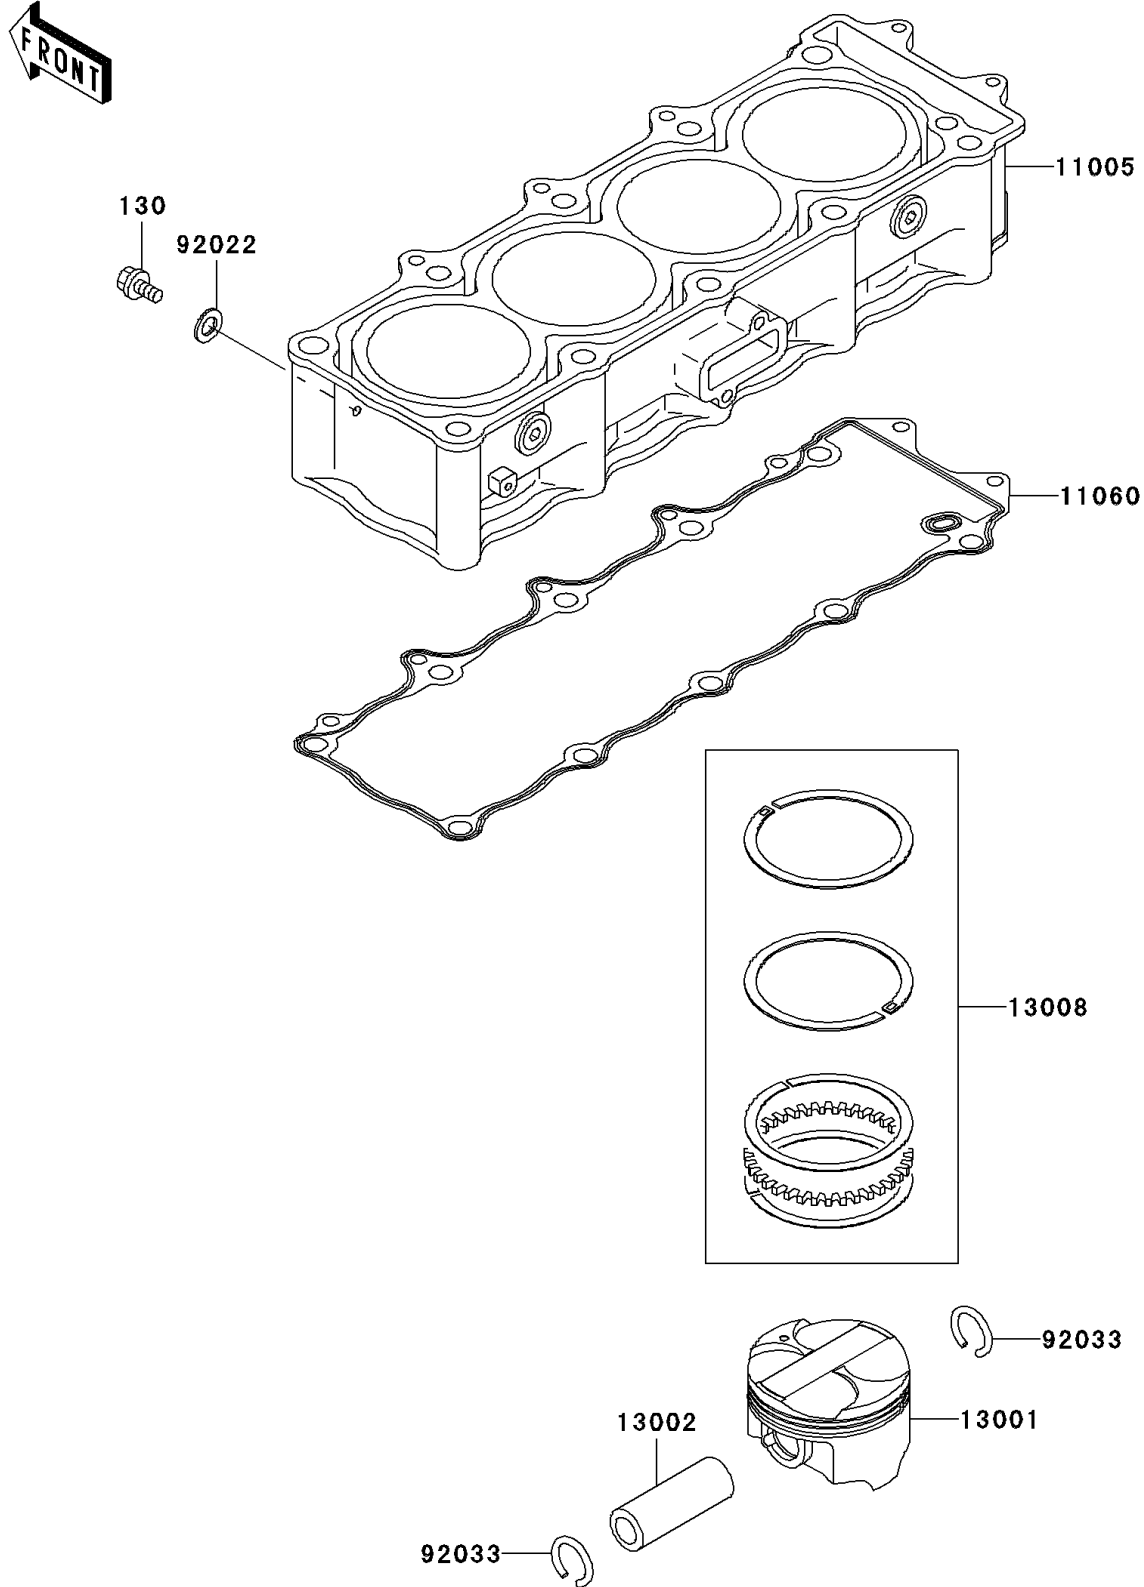

# 2006 Ninja® ZX™-12R (European) PARTS DIAGRAM

Cylinder/Piston(s)

E1120

## 2006 Ninja® ZX™-12R (European) PARTS LIST

Cylinder/Piston(s)

ITEM NAME	PART NUMBER	QUANTITY
BOLT-FLANGED,6X10 (Ref # 130)	130Y0610	1
CYLINDER-ENGINE (Ref # 11005)	11005-1970	1
GASKET,CYLINDER BASE (Ref # 11060)	11060-1907	1
PISTON-ENGINE (Ref # 13001)	13001-1596	4
PIN-PISTON (Ref # 13002)	13002-1131	4
RING-SET-PISTON (Ref # 13008)	13008-1196	4
WASHER,6.2X11X1 (Ref # 92022)	92022-304	1
RING-SNAP (Ref # 92033)	92033-1188	8