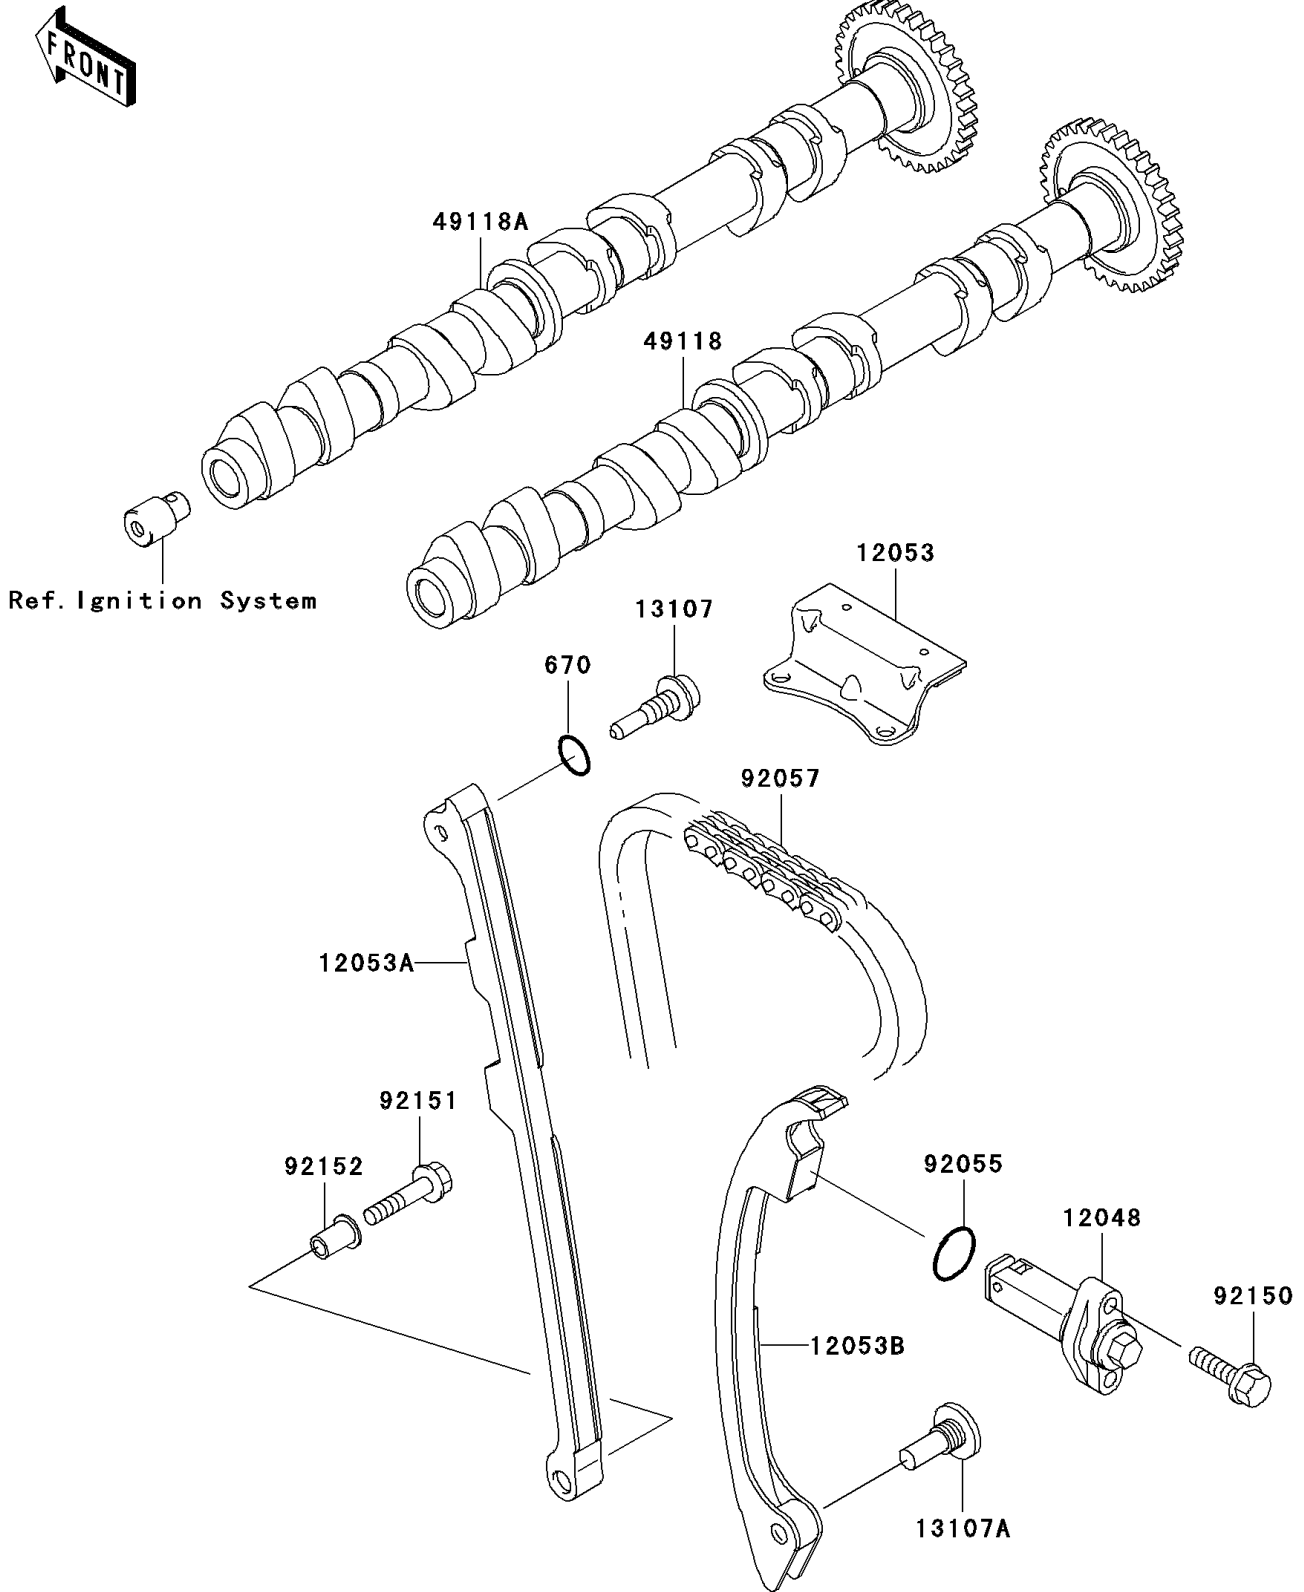

2006 Ninja® ZX™-12R (European) PARTS DIAGRAM

Camshaft(s)/Tensioner

E1230

2006 Ninja® ZX™-12R (European) PARTS LIST

Camshaft(s)/Tensioner

ITEM NAME	PART NUMBER	QUANTITY
O RING,9MM (Ref # 670)	670D1509	1
TENSIONER-ASSY (Ref # 12048)	12048-1189	1
GUIDE-CHAIN,UPP (Ref # 12053)	12053-1432	1
GUIDE-CHAIN,FR (Ref # 12053A)	12053-1433	1
GUIDE-CHAIN,RR (Ref # 12053B)	12053-1450	1
SHAFT,CHAIN GUIDE,FR (Ref # 13107)	13107-1416	1
SHAFT,CHAIN GUIDE,RR (Ref # 13107A)	13107-1417	1
CAMSHAFT-COMP,INTAKE (Ref # 49118)	49118-1204	1
CAMSHAFT-COMP,EXHAUST (Ref # 49118A)	49118-1205	1
RING-O,18.8X1.9 (Ref # 92055)	92055-086	1
CHAIN,CAM (Ref # 92057)	92057-1475	1
BOLT,FLANGED-SMALL,6X25 (Ref # 92150)	92150-1779	2
BOLT,6X30 (Ref # 92151)	92151-1134	1
COLLAR (Ref # 92152)	92152-1167	1