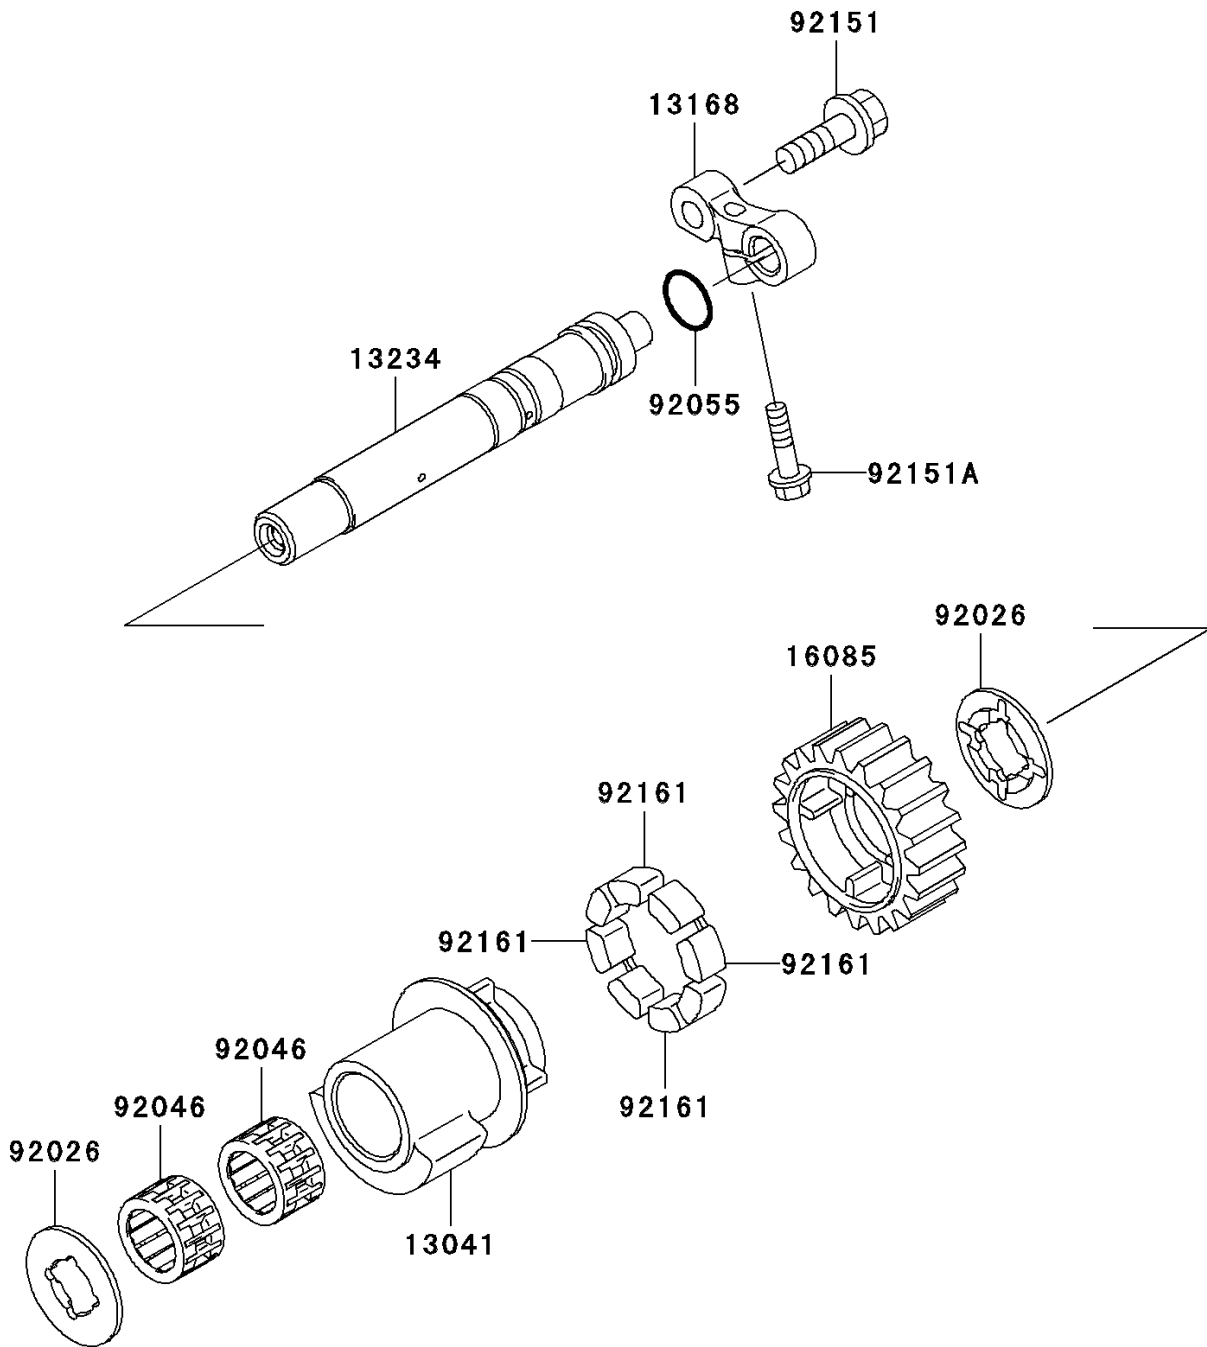

2006 Ninja® ZX™-12R (European) PARTS DIAGRAM

Balancer

E1323

2006 Ninja® ZX™-12R (European) PARTS LIST

Balancer

ITEM NAME	PART NUMBER	QUANTITY
BALANCER (Ref # 13041)	13041-1125	1
LEVER (Ref # 13168)	13168-1671	1
SHAFT-COMP (Ref # 13234)	13234-1116	1
GEAR (Ref # 16085)	16085-1324	1
SPACER (Ref # 92026)	92026-1540	2
BEARING-NEEDLE (Ref # 92046)	92046-1266	2
RING-O,16.8X2.4 (Ref # 92055)	92055-1258	1
BOLT,8X25 (Ref # 92151)	92151-1527	1
BOLT,FLANGED-SMALL,6X25 (Ref # 92151A)	92151-1930	1
DAMPER (Ref # 92161)	92161-1055	4