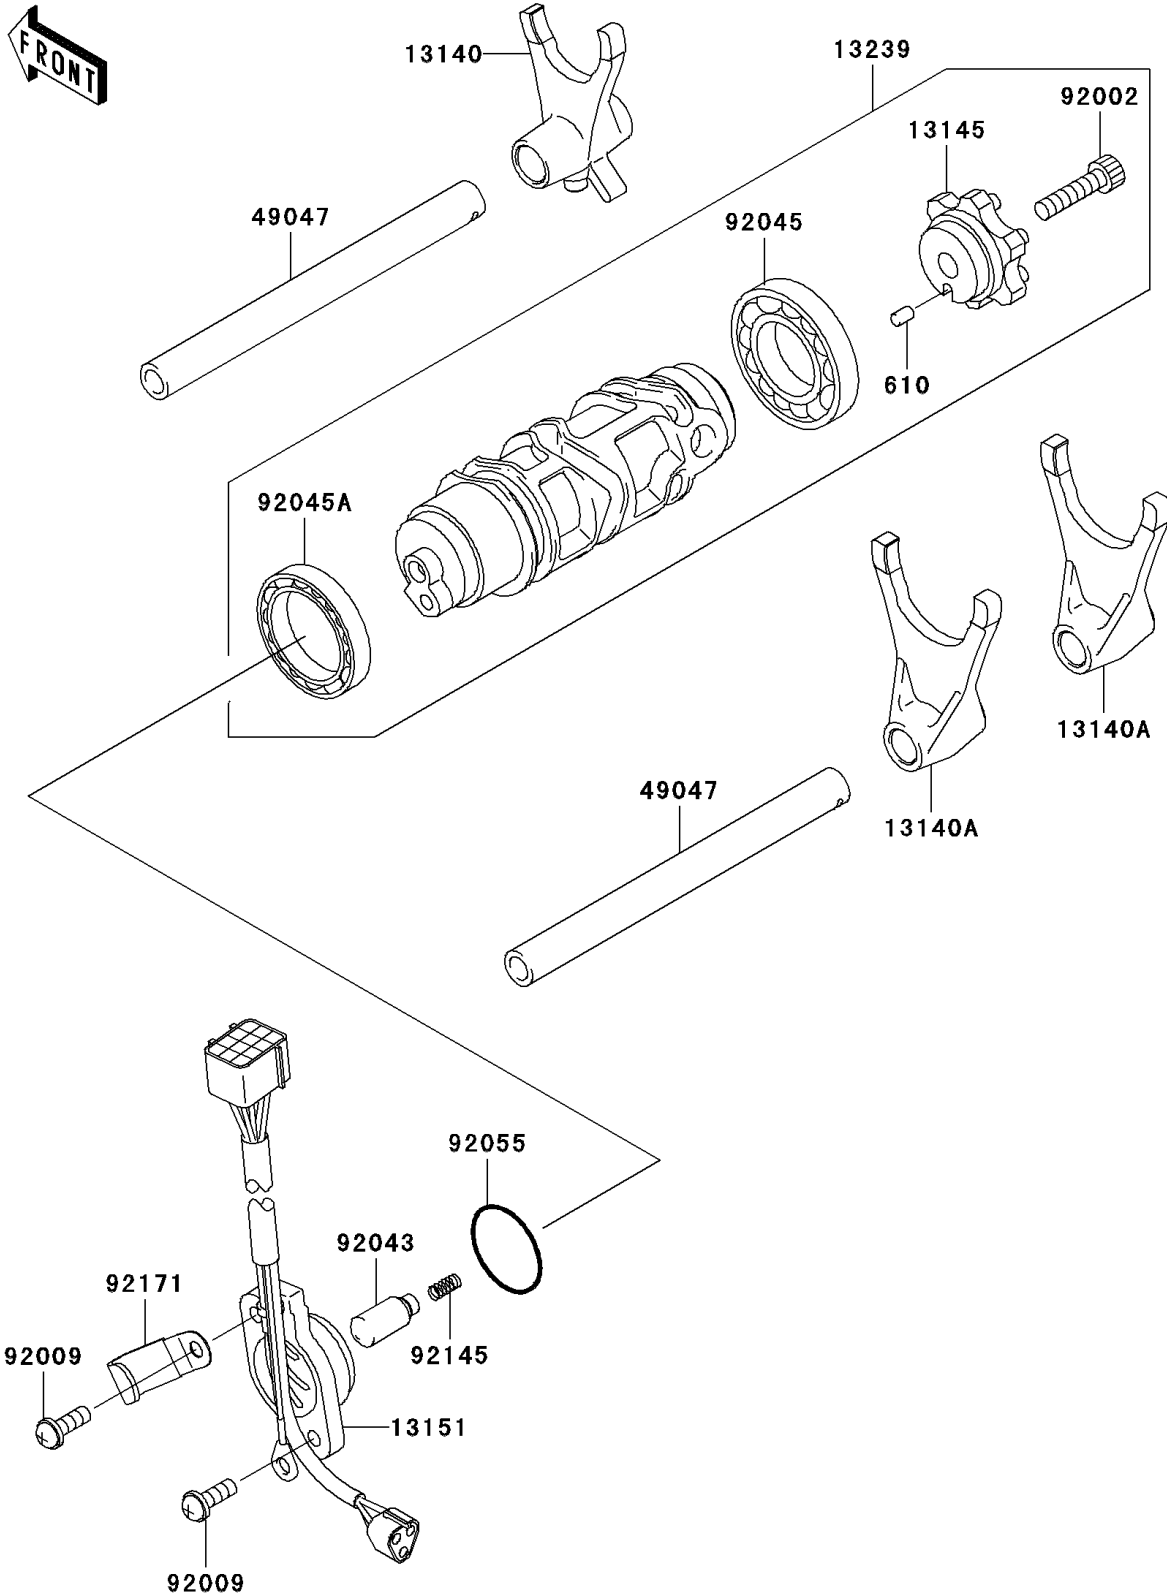

2006 Ninja® ZX™-12R (European) PARTS DIAGRAM

Gear Change Drum/Shift Fork(s)

E1362

2006 Ninja® ZX™-12R (European) PARTS LIST

Gear Change Drum/Shift Fork(s)

ITEM NAME	PART NUMBER	QUANTITY
ROLLER,4X6 (Ref # 610)	610A0406	1
FORK-SHIFT,INPUT (Ref # 13140)	13140-1290	1
FORK-SHIFT,OUTPUT (Ref # 13140A)	13140-1291	2
CAM-CHANGE DRUM (Ref # 13145)	13145-1090	1
SWITCH-COMP,NEUTRAL (Ref # 13151)	13151-0014	1
DRUM-ASSY-CHANGE (Ref # 13239)	13239-0011	1
ROD-SHIFT (Ref # 49047)	49047-1103	2
BOLT,SOCKET,6X25 (Ref # 92002)	92002-1696	1
SCREW (Ref # 92009)	92009-1895	2
PIN (Ref # 92043)	92043-1654	1
BEARING-BALL,16005(NTN) (Ref # 92045)	92045-1045	1
BEARING-BALL,6806 (Ref # 92045A)	92045-1152	1
RING-O (Ref # 92055)	92055-091	1
SPRING (Ref # 92145)	92145-1414	1
CLAMP (Ref # 92171)	92171-1126	1