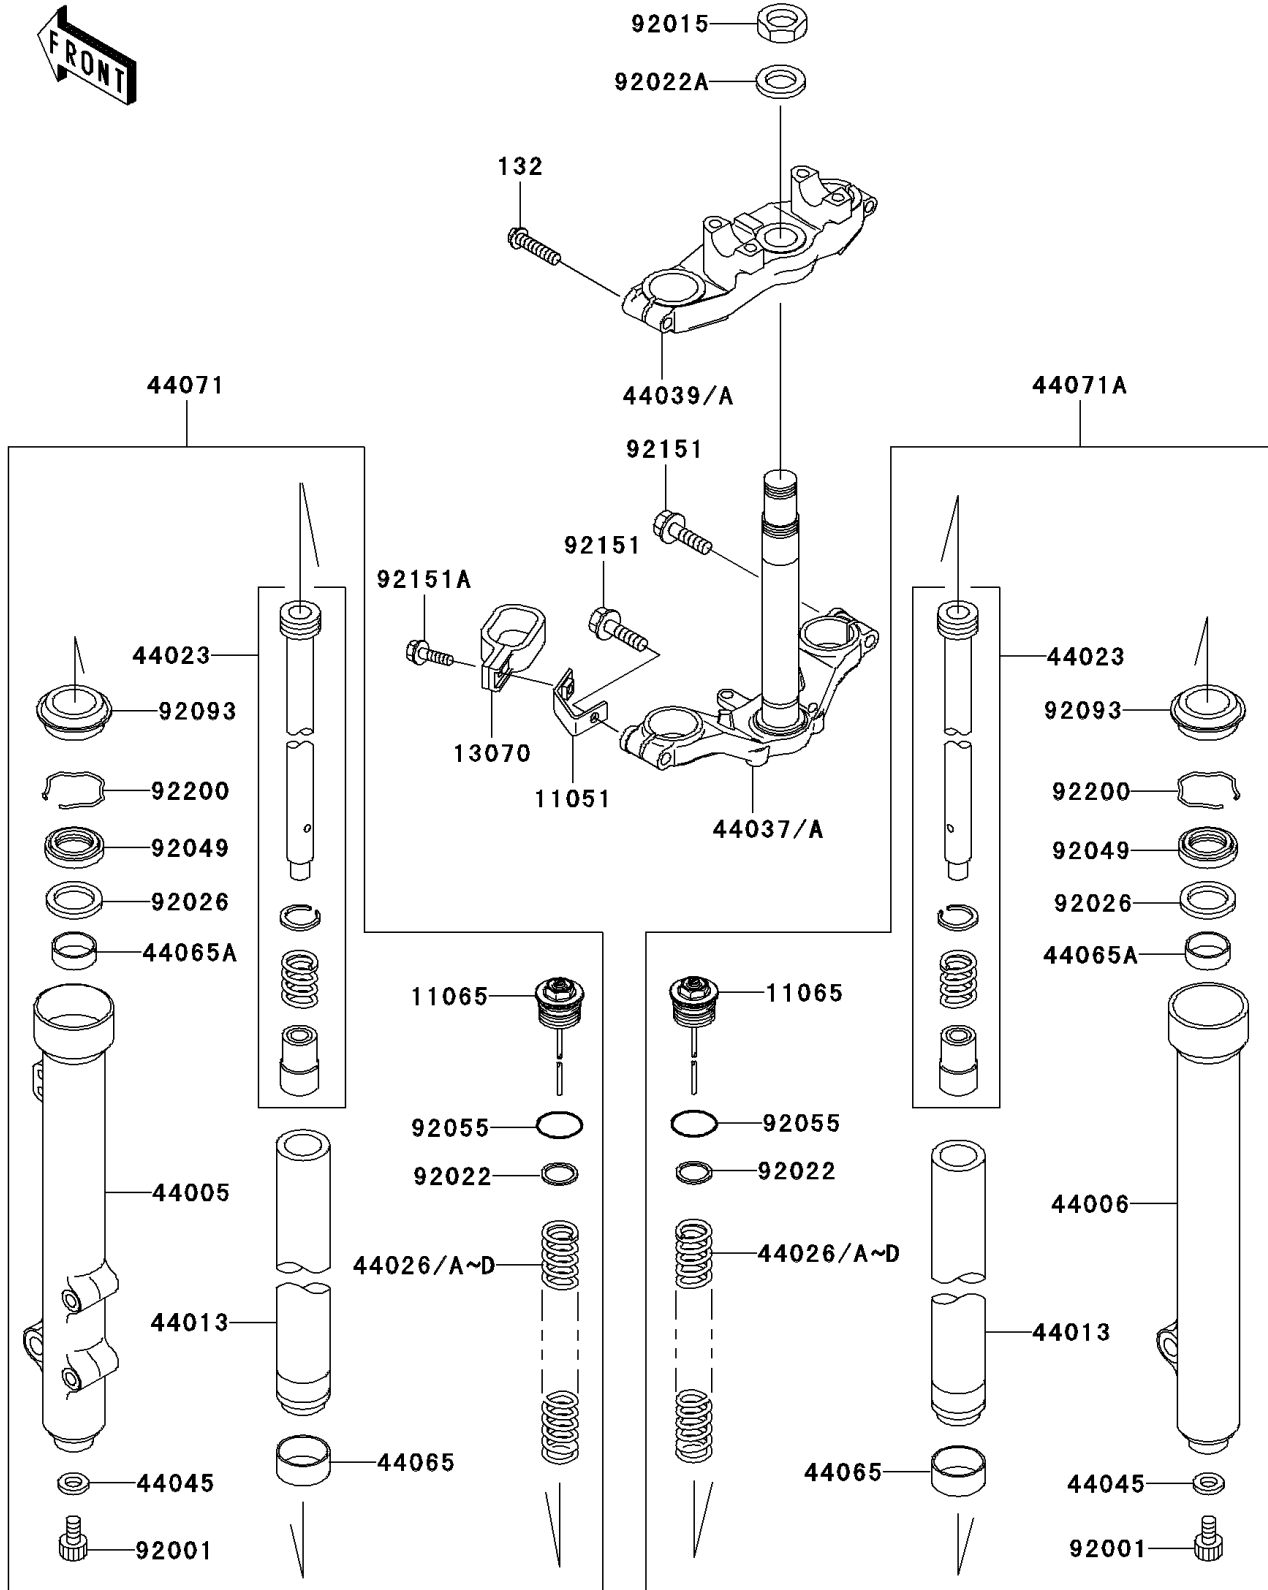

2007 KX65 PARTS DIAGRAM

Front Fork(A7F-A9FA)

F2340A

2007 KX65 PARTS LIST

Front Fork(A7F-A9FA)

ITEM NAME	PART NUMBER	QUANTITY
BOLT-FLANGED-SMALL,8X35 (Ref # 132)	132BA0835	2
BRACKET,BRAKE HOSE GUIDE (Ref # 11051)	11051-1892	1
CAP,FORK TOP (Ref # 11065)	11065-1225	2
GUIDE,BRAKE HOSE (Ref # 13070)	13070-1349	1
PIPE-LEFT FORK OUTER,P.SILVER (Ref # 44005)	44005-0042-458	1
PIPE-RIGHT FORK OUTER,P.SILVER (Ref # 44006)	44006-0042-458	1
PIPE-FORK INNER (Ref # 44013)	44013-1496	2
CYLINDER-SET-FORK (Ref # 44023)	44023-1161	2
SPRING-FRONT FORK,K=2.55N/MM (Ref # 44026)	44026-1735	2
SPRING-FRONT FORK,K=2.65N/MM (Ref # 44026A)	44026-1736	2
SPRING-FRONT FORK,K=2.75N/MM (Ref # 44026B)	44026-1737	2
SPRING-FRONT FORK,K=2.84N/MM (Ref # 44026C)	44026-1738	2
SPRING-FRONT FORK,K=2.45N/MM (Ref # 44026D)	44026-1739	2
HOLDER-FORK UNDER,P.SILVER (Ref # 44037A)	44037-0023-458	1
HOLDER-FORK UPPER,P.SILVER (Ref # 44039A)	44039-0022-458	1
GASKET,FORK CYLINDER BOLT (Ref # 44045)	44045-051	2
BUSHING-FRONT FORK,INNER PIPE (Ref # 44065)	44065-1123	2
BUSHING-FRONT FORK (Ref # 44065A)	44065-1133	2
DAMPER-ASSY,FORK,LH,P.SILVER (Ref # 44071)	44071-0295-458	1
DAMPER-ASSY,FORK,RH,P.SILVER (Ref # 44071A)	44071-0296-458	1
BOLT,FORK CYLINDER (Ref # 92001)	92001-1464	2
NUT,STEERING STEM,22MM (Ref # 92015)	92015-1653	1
WASHER,FORK SPRING (Ref # 92022)	92022-1841	2
WASHER,STEERING STEM (Ref # 92022A)	92022-1873	1
SPACER (Ref # 92026)	92026-1365	2
SEAL-OIL,FORK OUTER TUBE (Ref # 92049)	92049-1524	2
RING-O,FORK TOP (Ref # 92055)	92055-1367	2
SEAL,FORK OUTER TUBE (Ref # 92093)	92093-1519	2
BOLT,FLANGED,10X35 (Ref # 92151)	92151-1636	2

2007 KX65 PARTS LIST

Front Fork(A7F-A9FA)

ITEM NAME	PART NUMBER	QUANTITY
BOLT,FLANGED,5X16 (Ref # 92151A)	92151-1637	1
WASHER (Ref # 92200)	92200-1496	2