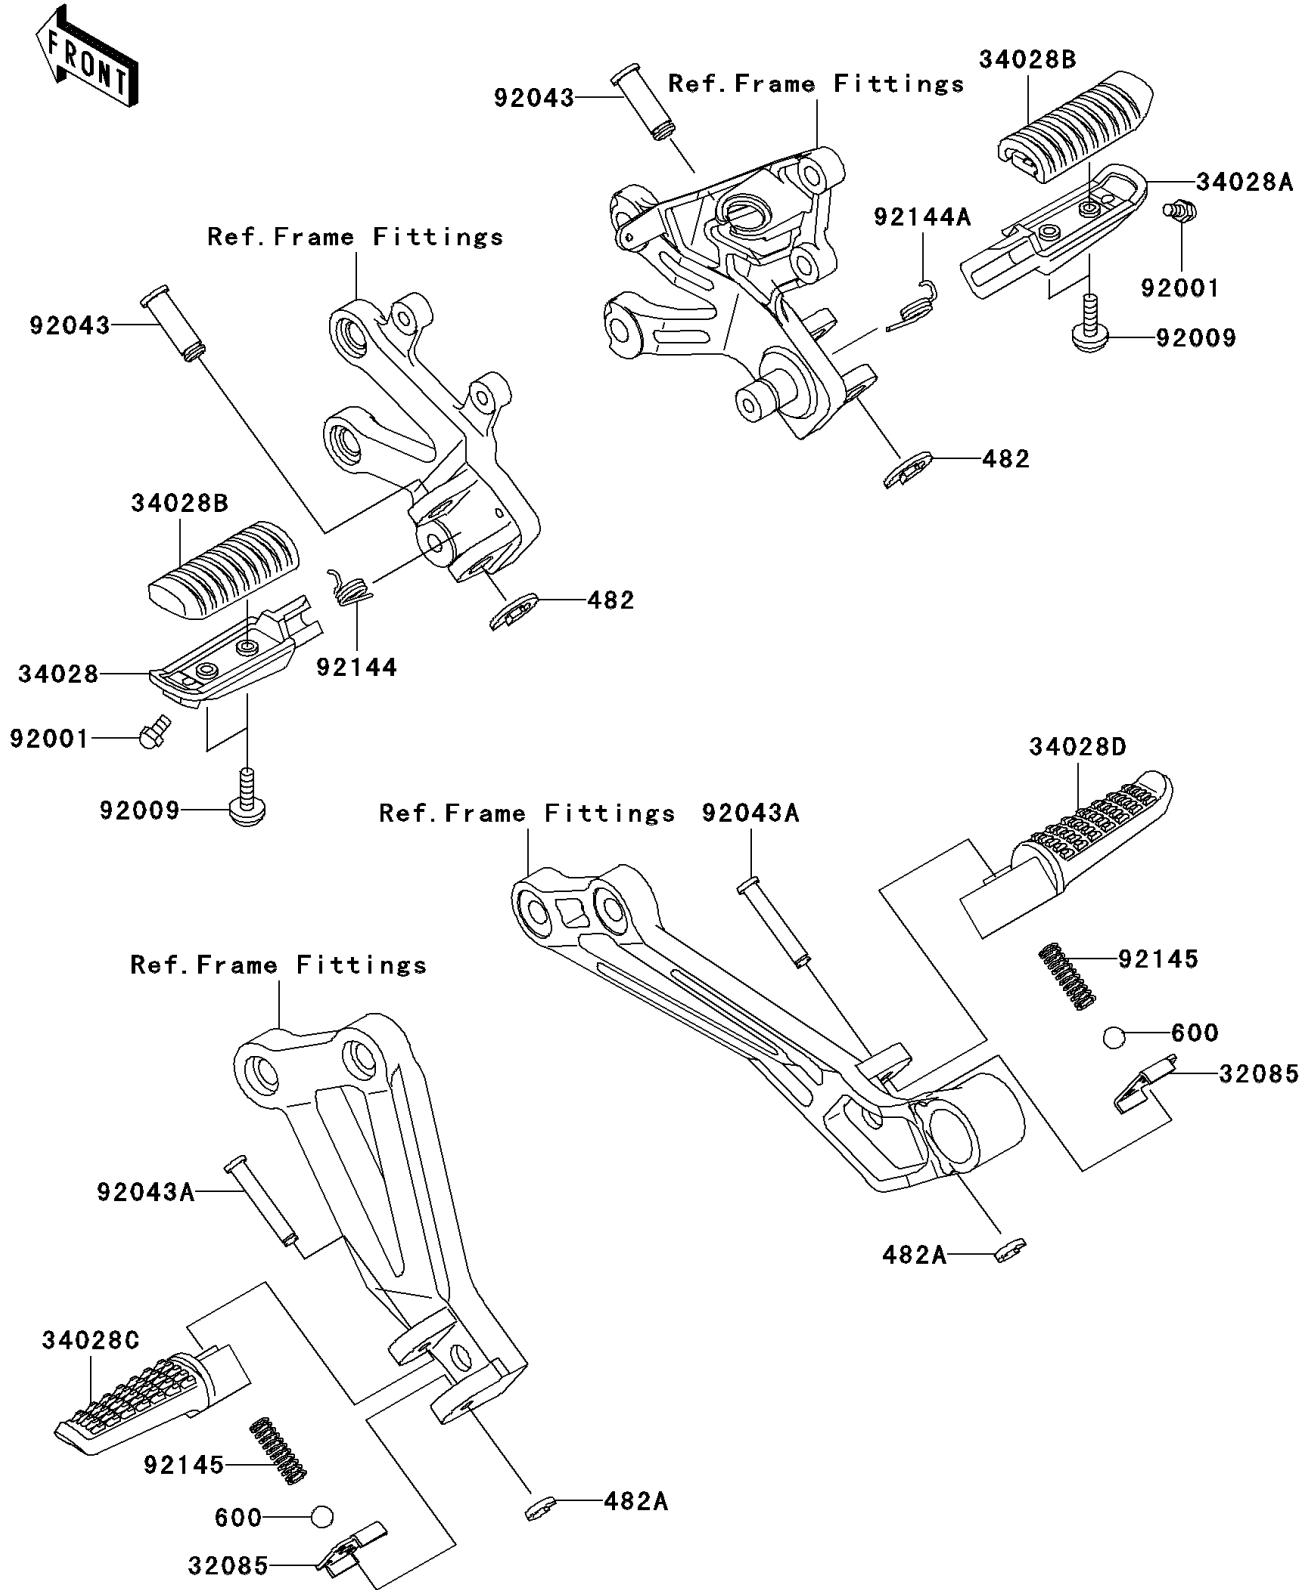

2006 Ninja® ZX™-12R (European) PARTS DIAGRAM

Footrests

F2160

2006 Ninja® ZX™-12R (European) PARTS LIST

Footrests

ITEM NAME	PART NUMBER	QUANTITY
CIRCLIP-TYPE-E,10MM (Ref # 482)	482L0100	2
CIRCLIP-TYPE-E,5MM (Ref # 482A)	482L5000	2
BALL-STEEL,1/4" (Ref # 600)	600A0800	2
STOPPER,REAR STEP (Ref # 32085)	32085-0046	2
STEP,FR,LH (Ref # 34028)	34028-1428	1
STEP,FR,RH (Ref # 34028A)	34028-1429	1
STEP,FR,RUBBER (Ref # 34028B)	34028-1430	2
STEP,RR,LH (Ref # 34028C)	34028-1480	1
STEP,RR,RH (Ref # 34028D)	34028-1481	1
BOLT,BANK SENSOR (Ref # 92001)	92001-1905	2
SCREW,5X14 (Ref # 92009)	92009-1404	4
PIN,12X42.5 (Ref # 92043)	92043-1594	2
PIN,6X40 (Ref # 92043A)	92043-1595	2
SPRING,STEP RETURN (Ref # 92144)	92144-1567	1
SPRING,STEP RETURN (Ref # 92144A)	92144-1568	1
SPRING (Ref # 92145)	92145-1319	2