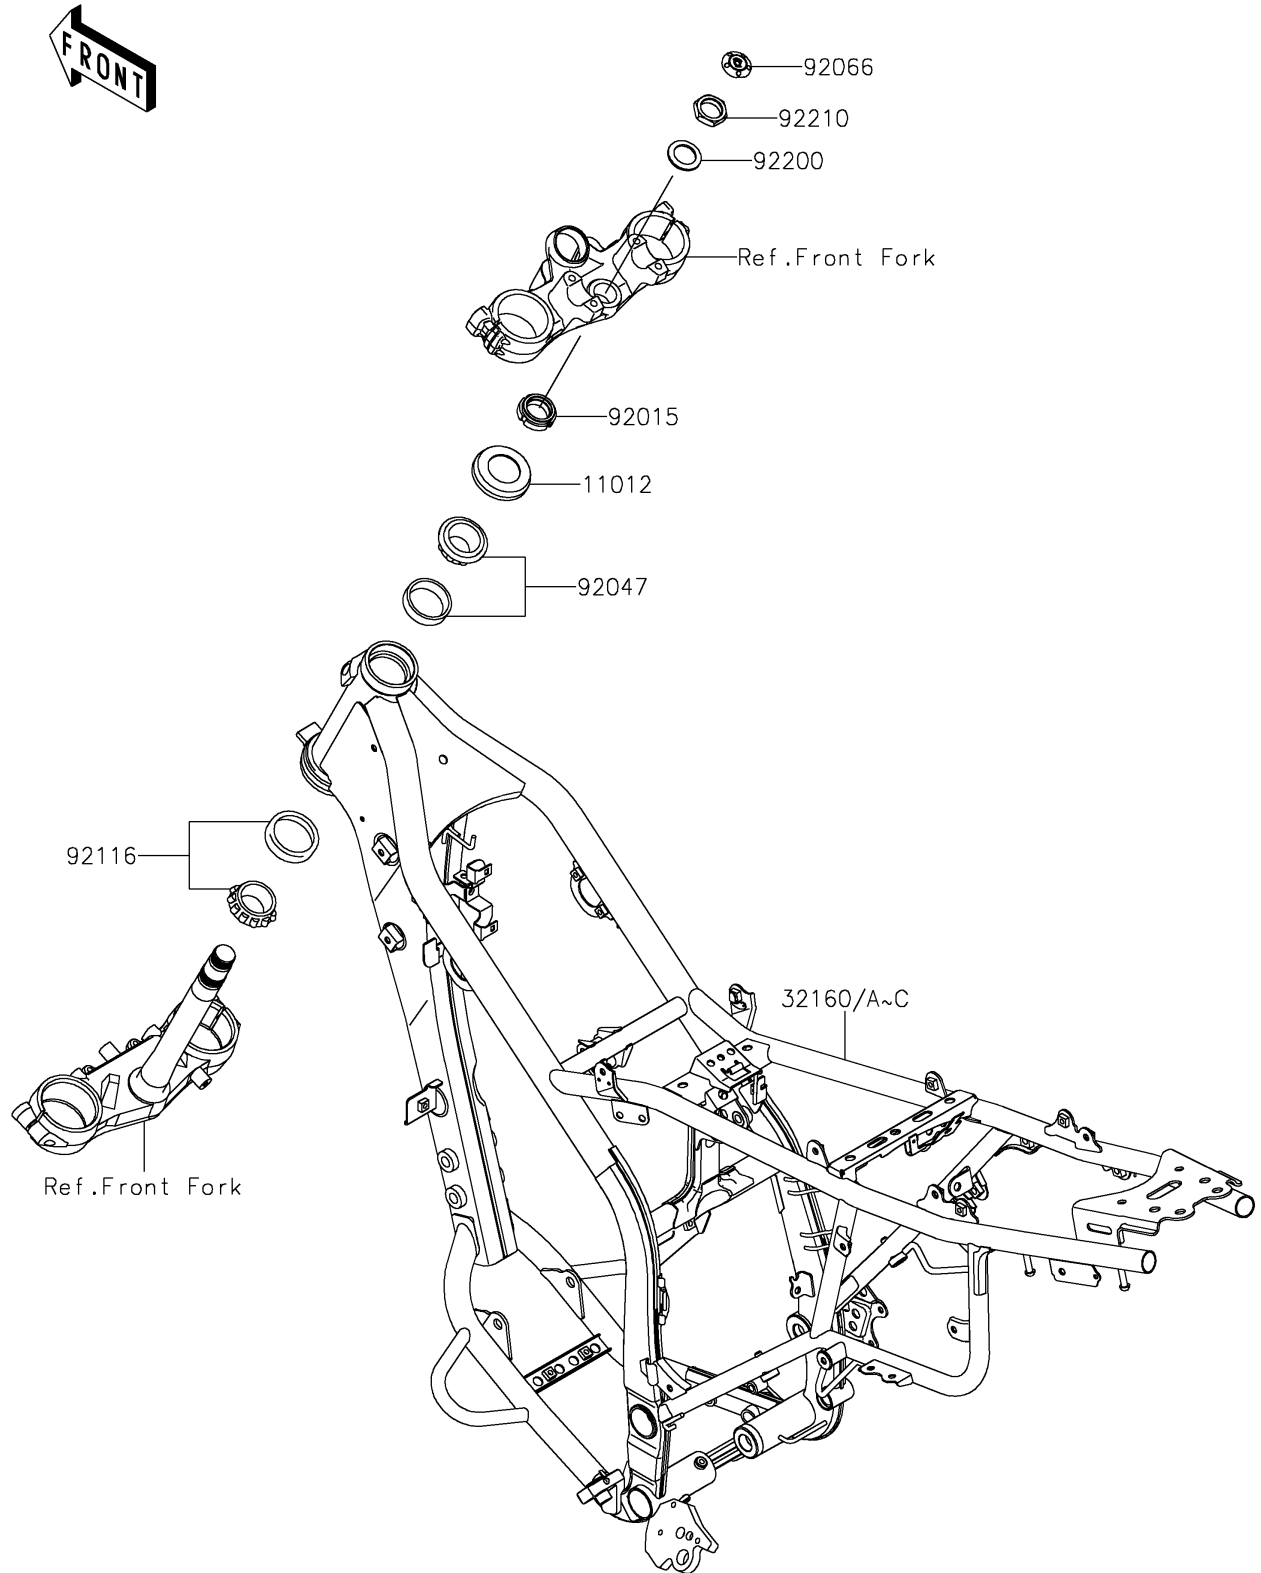

2024 KLX300 PARTS DIAGRAM

Frame

F2120

2024 KLX300 PARTS LIST

Frame

ITEM NAME	PART NUMBER	QUANTITY
CAP,STEERING STEM (Ref # 11012)	11012-1762	1
FRAME-COMP,F.S.BLACK (Ref # 32160)	32160-2001-18R	1
FRAME-COMP,F.S.BLACK (Ref # 32160B)	32160-2024-18R	1
NUT,25MM,T=12 (Ref # 92015)	92015-1546	1
RACE,ROLLER,32005JR RS (Ref # 92047)	92047-017	1
PLUG (Ref # 92066)	92066-0162	1
BEARING-ROLLER,HI-CAP32006JRRS (Ref # 92116)	92116-1069	1
WASHER,STEERING STEM (Ref # 92200)	92200-0517	1
NUT,STEERING STEM,22MM (Ref # 92210)	92210-1521	1