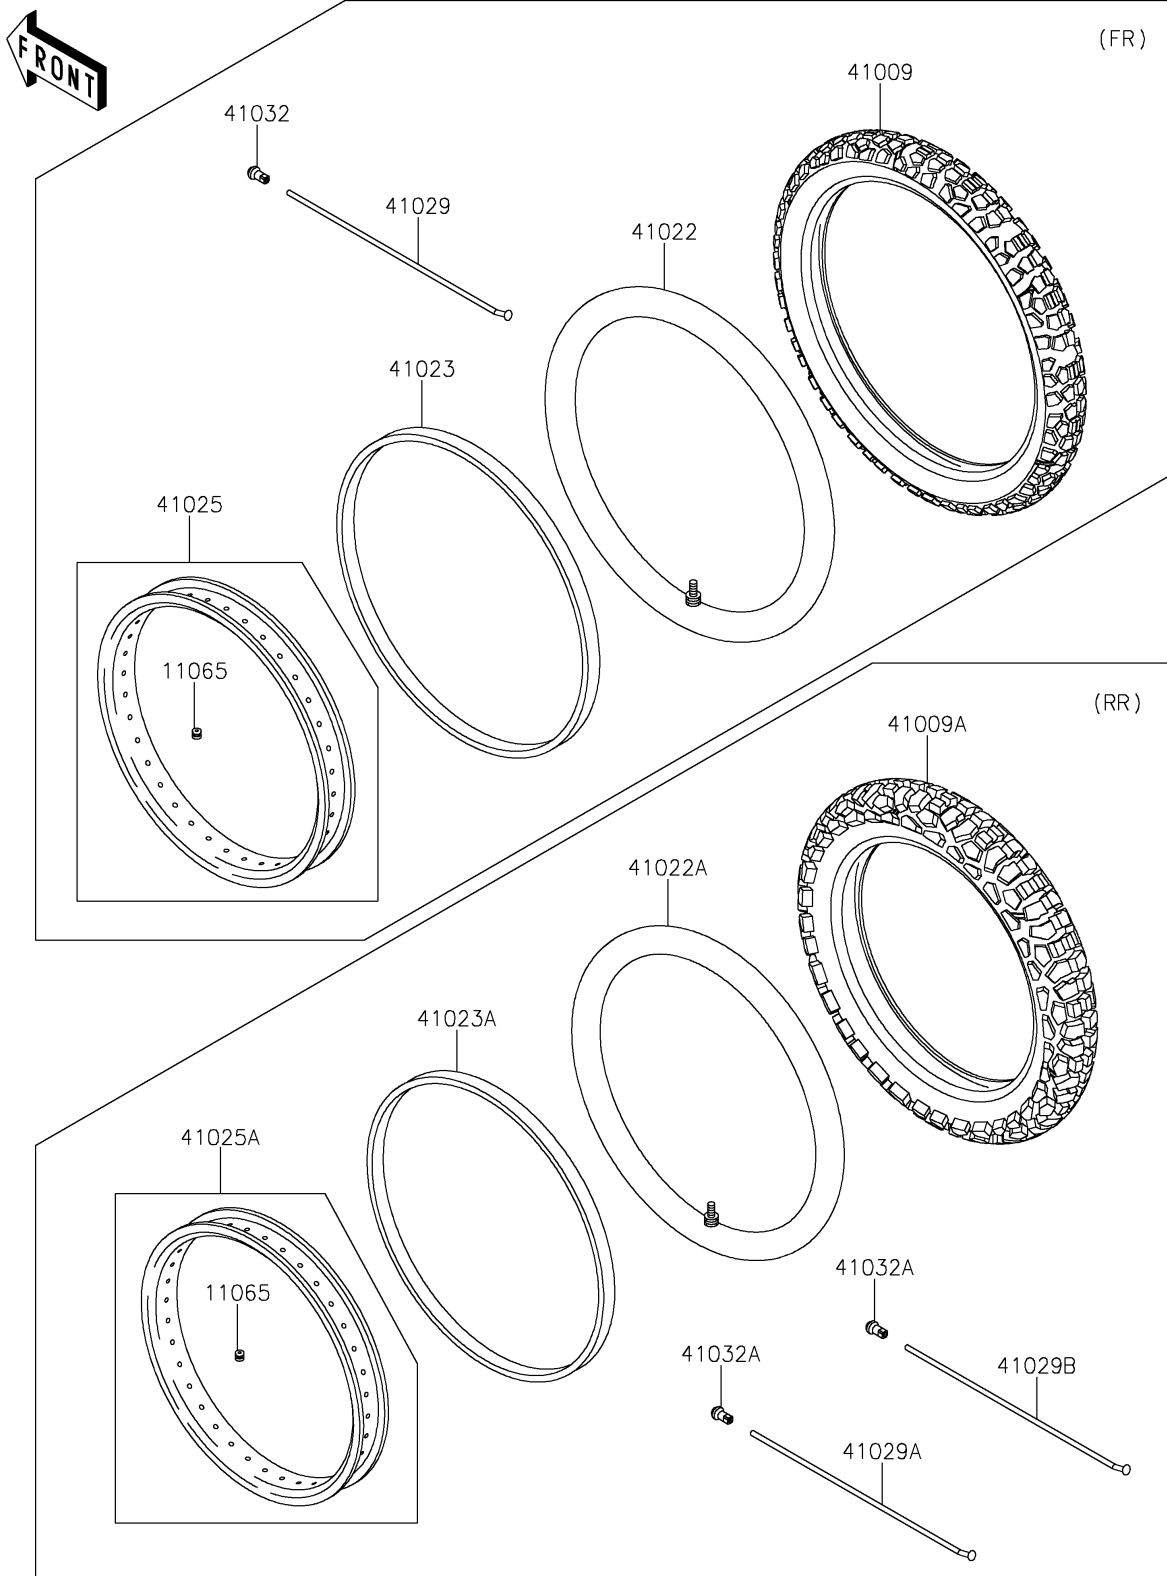

2024 KLX300 PARTS DIAGRAM

Wheels/Tires

F2210

2024 KLX300 PARTS LIST

Wheels/Tires

ITEM NAME	PART NUMBER	QUANTITY
CAP,BEAD STOPPER (Ref # 11065)	11065-0384	2
TIRE,FR,3.00-21 51P,D605 FG(D) (Ref # 41009)	41009-0781	1
TIRE,RR,4.60-18 63P,D605G(D) (Ref # 41009A)	41009-0782	1
TUBE-TIRE,3.00-21(D),SNI (Ref # 41022)	41022-0095	1
TUBE-TIRE,4.60-18(D),SNI (Ref # 41022A)	41022-0096	1
BAND-RIM,21XWM1.60-1.85(D) (Ref # 41023)	41023-1144	1
BAND-RIM,18XWM/MT 1.85-2.15(D) (Ref # 41023A)	41023-1145	1
RIM,FR,1.60X21,BLACK (Ref # 41025)	41025-0443-WC	2
RIM,RR,2.15X18,BLACK (Ref # 41025A)	41025-0445-WC	2
SPOKE-INNER,FR,228MMX165D (Ref # 41029)	41029-0004	36
SPOKE-INNER,RR,LH,193.1MMX165D (Ref # 41029A)	41029-0047	18
SPOKE-INNER,RR,RH,189.1MMX160D (Ref # 41029B)	41029-0048	18
NIPPLE-SPOKE (Ref # 41032)	41032-0005	36
NIPPLE-SPOKE (Ref # 41032A)	41032-0007	36