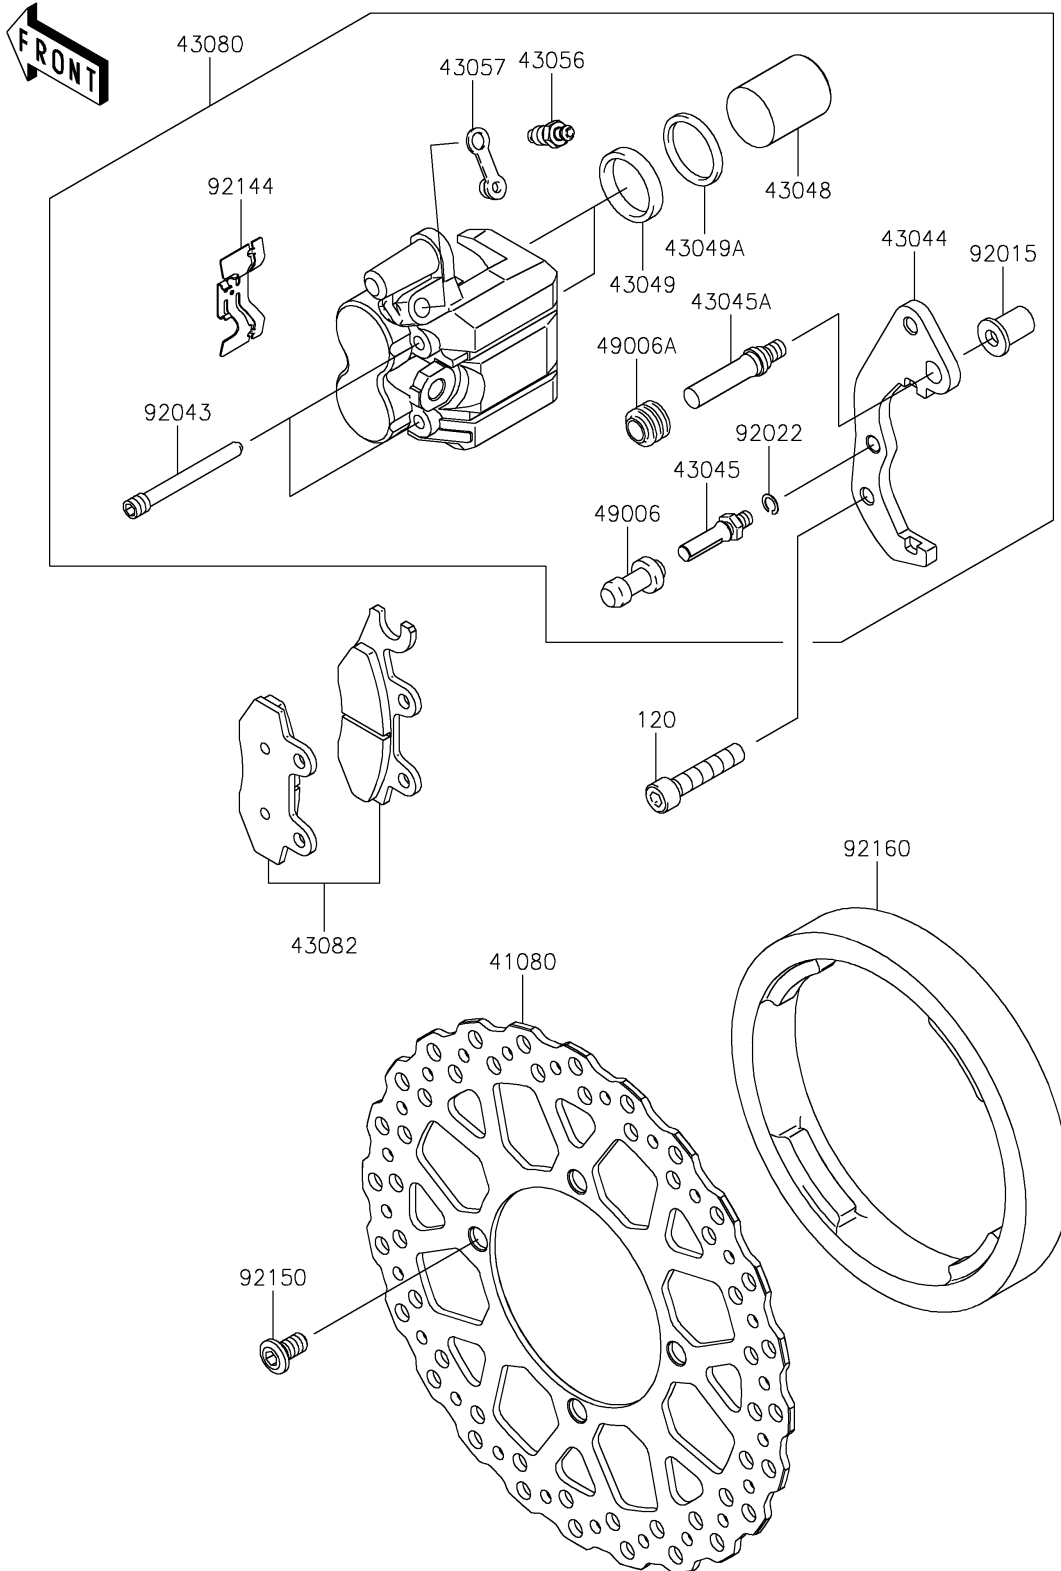

2024 KLX300 PARTS DIAGRAM

Front Brake

F2292

2024 KLX300 PARTS LIST

Front Brake

ITEM NAME	PART NUMBER	QUANTITY
DISC,FR,SILVER (Ref # 41080)	41080-0186-CM	1
HOLDER-COMP-CALIPER,FR (Ref # 43044)	43044-0007	1
SHAFT-CALIPER (Ref # 43045)	43045-1010	1
SHAFT-CALIPER (Ref # 43045A)	43045-1052	1
PISTON-CALIPER (Ref # 43048)	43048-0011	2
PACKING,PISTON SEAL (Ref # 43049)	43049-1060	2
PACKING,PISTON SEAL (Ref # 43049A)	43049-1061	2
BREATHER-BRAKE (Ref # 43056)	43056-0004	1
CAP-BREATHER (Ref # 43057)	43057-1001	1
CALIPER-SUB-ASSY,FR,LH,SILVER (Ref # 43080)	43080-0235-GN	1
PAD-ASSY-BRAKE (Ref # 43082)	43082-0060	1
BOOT,CALIPER (Ref # 49006)	49006-1088	1
BOOT,CALIPER (Ref # 49006A)	49006-1242	1
NUT (Ref # 92015)	92015-1740	1
WASHER,WAVE (Ref # 92022)	92022-1373	1
PIN,HANGER (Ref # 92043)	92043-1416	2
SPRING,PAD (Ref # 92144)	92144-1847	1
BOLT,DISC PLATE,8X15 (Ref # 92150)	92150-1811	4
DAMPER,FRONT WHEEL (Ref # 92160)	92160-1449	1
BOLT-SOCKET,8X40 (Ref # 120)	120CA0840	2