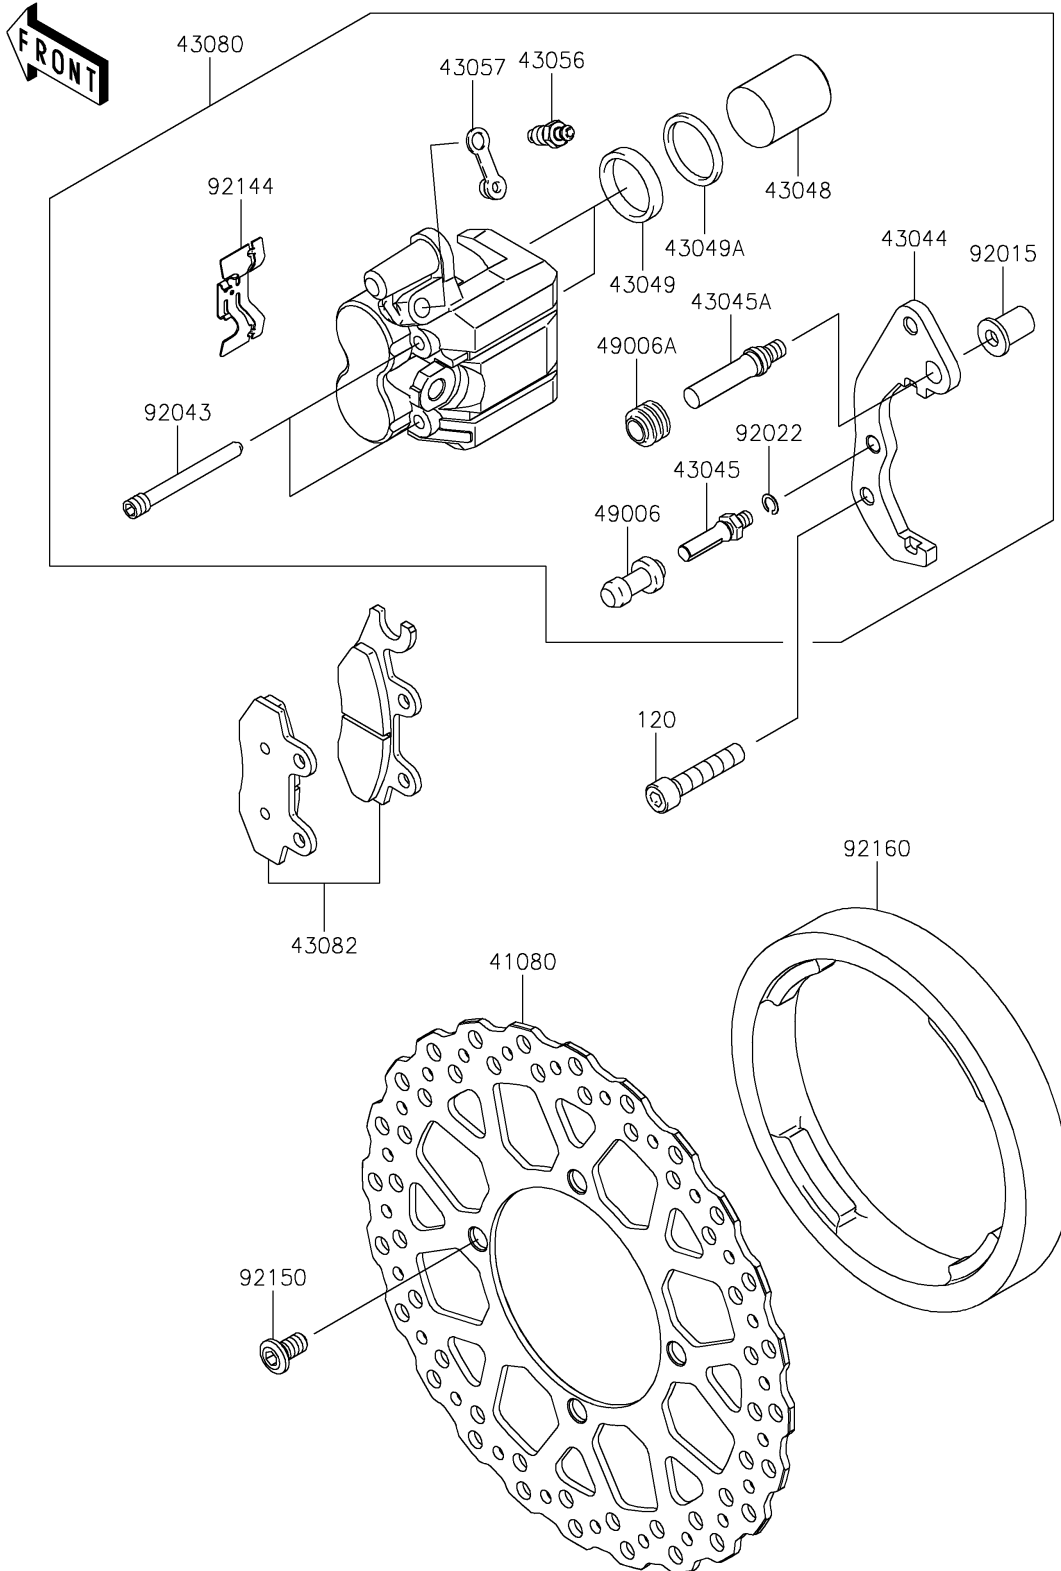

2025 KLX300 PARTS DIAGRAM

Front Brake

F2292

2025 KLX300 PARTS LIST

Front Brake

ITEM NAME	PART NUMBER	QUANTITY
DISC,FR,SILVER (Ref # 41080)	41080-0186-CM	1
HOLDER-COMP-CALIPER,FR (Ref # 43044)	43044-0007	1
SHAFT-CALIPER (Ref # 43045)	43045-1010	1
SHAFT-CALIPER (Ref # 43045A)	43045-1052	1
PISTON-CALIPER (Ref # 43048)	43048-0011	2
PACKING,PISTON SEAL (Ref # 43049)	43049-1060	2
PACKING,PISTON SEAL (Ref # 43049A)	43049-1061	2
BREATHER-BRAKE (Ref # 43056)	43056-0004	1
CAP-BREATHER (Ref # 43057)	43057-1001	1
CALIPER-SUB-ASSY,FR,LH,SILVER (Ref # 43080)	43080-0235-GN	1
PAD-ASSY-BRAKE (Ref # 43082)	43082-0060	1
BOOT,CALIPER (Ref # 49006)	49006-1088	1
BOOT,CALIPER (Ref # 49006A)	49006-1242	1
NUT (Ref # 92015)	92015-1740	1
WASHER,WAVE (Ref # 92022)	92022-1373	1
PIN,HANGER (Ref # 92043)	92043-1416	2
SPRING,PAD (Ref # 92144)	92144-1847	1
BOLT,DISC PLATE,8X15 (Ref # 92150)	92150-1811	4
DAMPER,FRONT WHEEL (Ref # 92160)	92160-1449	1
BOLT-SOCKET,8X40 (Ref # 120)	120CA0840	2