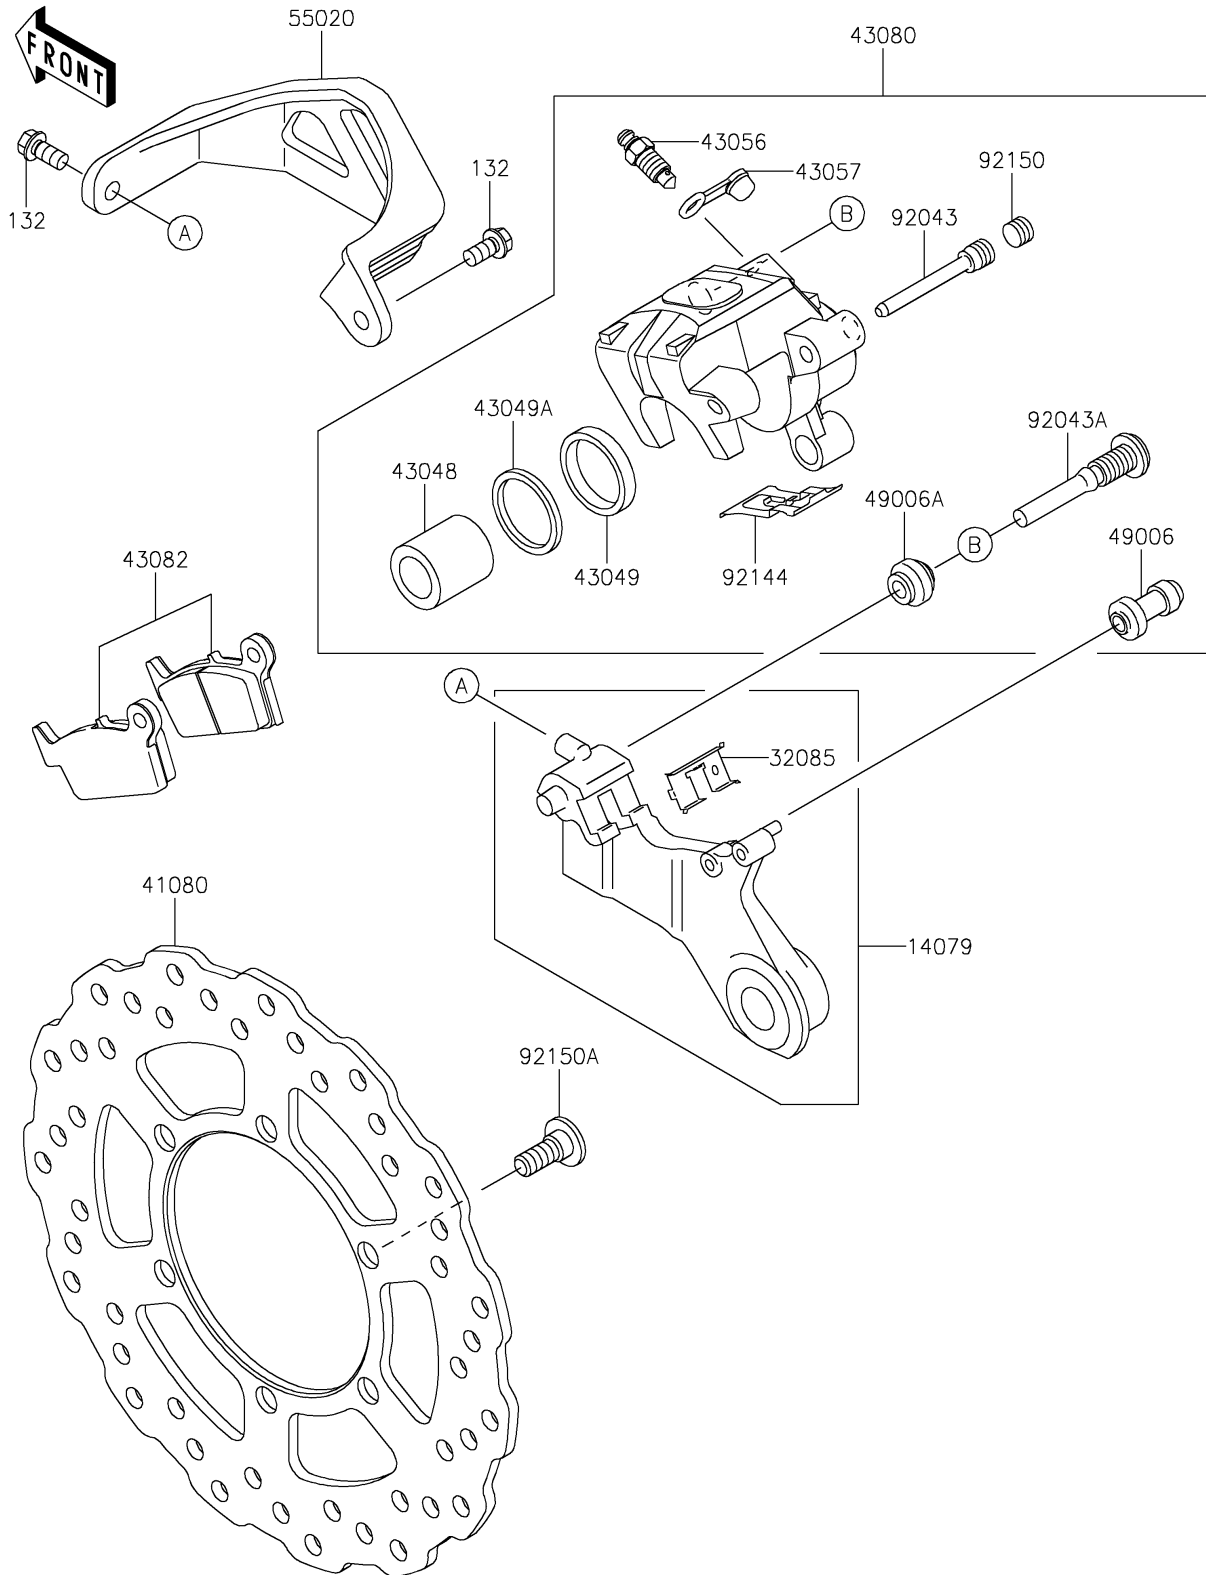

2024 KLX300 PARTS DIAGRAM

Rear Brake

F2294

2024 KLX300 PARTS LIST

Rear Brake

ITEM NAME	PART NUMBER	QUANTITY
HOLDER-ASSY,REAR CALIPER (Ref # 14079)	14079-0030	1
STOPPER,PAD (Ref # 32085)	32085-1386	1
DISC,RR,SILVER (Ref # 41080)	41080-0116-CM	1
PISTON-CALIPER (Ref # 43048)	43048-1068	1
PACKING,PISTON SEAL (Ref # 43049)	43049-1060	1
PACKING,PISTON SEAL (Ref # 43049A)	43049-1061	1
BREATHER-BRAKE (Ref # 43056)	43056-0004	1
CAP-BREATHER (Ref # 43057)	43057-1001	1
CALIPER-SUB-ASSY,RR,SILVER (Ref # 43080)	43080-0237-GN	1
PAD-ASSY-BRAKE (Ref # 43082)	43082-0090	1
BOOT,CALIPER (Ref # 49006)	49006-1088	1
BOOT,CALIPER (Ref # 49006A)	49006-1242	1
GUARD,RR CALIPER,F.BLACK (Ref # 55020)	55020-1488-6Z	1
PIN,HANGER (Ref # 92043)	92043-1507	1
PIN (Ref # 92043A)	92043-1508	1
SPRING,PAD (Ref # 92144)	92144-1819	1
BOLT,PLUG (Ref # 92150)	92150-1692	1
BOLT,DISC PLATE,8X15 (Ref # 92150A)	92150-1811	6
BOLT-FLANGED-SMALL,6X12 (Ref # 132)	132BA0612	2