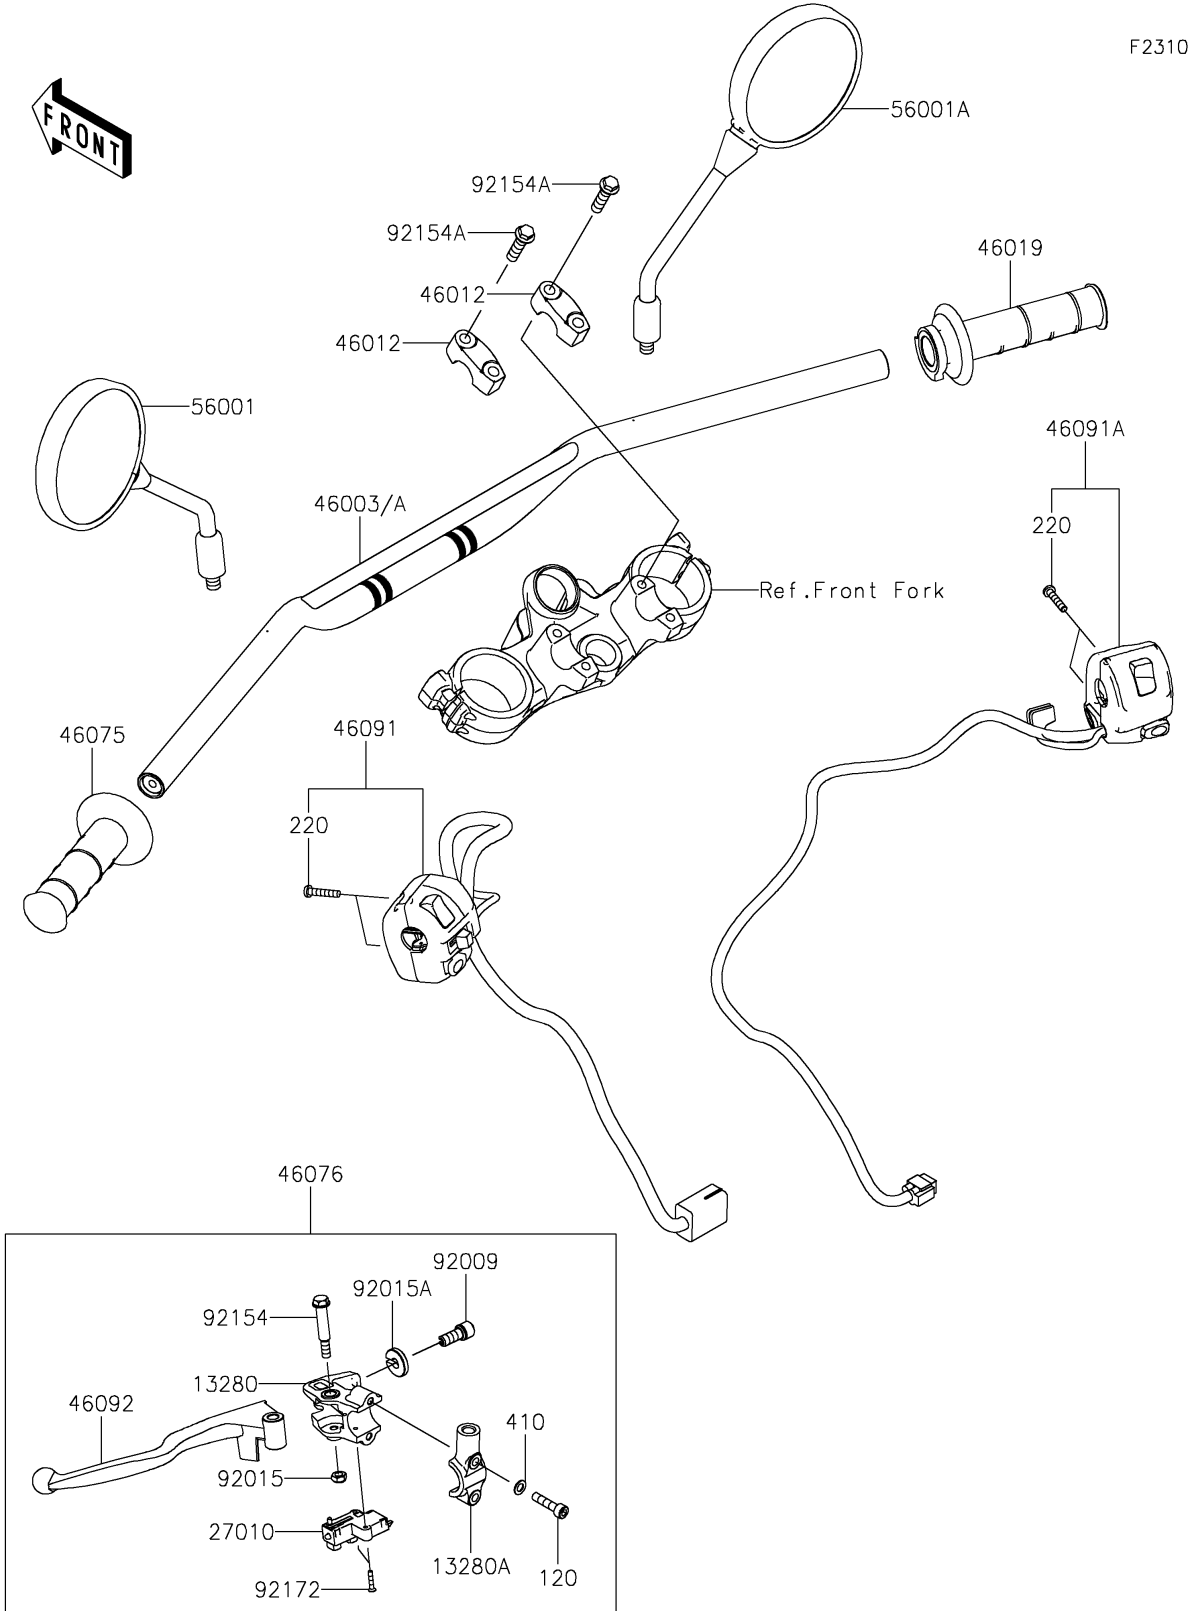

# 2024 KLX300 PARTS DIAGRAM

## Handlebar

## 2024 KLX300 PARTS LIST

### Handlebar

ITEM NAME	PART NUMBER	QUANTITY
HOLDER,LEVER (Ref # 13280)	13280-0929	1
HOLDER,MIRROR (Ref # 13280A)	13280-0930	1
SWITCH,CLUTCH (Ref # 27010)	27010-0729	1
HANDLE,F.S.BLACK (Ref # 46003)	46003-0835-18R	1
HANDLE,P.SILVER (Ref # 46003A)	46003-0835-458	1
HOLDER-HANDLE,UPP,F.S.BLACK (Ref # 46012)	46012-0101-18R	2
GRIP-ASSY,THROTTLE (Ref # 46019)	46019-0026	1
GRIP,LH (Ref # 46075)	46075-0082	1
LEVER-ASSY-GRIP,CLUTCH (Ref # 46076)	46076-0193	1
HOUSING-ASSY-CONTROL,LH (Ref # 46091)	46091-0634	1
HOUSING-ASSY-CONTROL,RH (Ref # 46091A)	46091-0635	1
LEVER-GRIP,CLUTCH (Ref # 46092)	46092-0583	1
MIRROR-ASSY,LH (Ref # 56001)	56001-0449	1
MIRROR-ASSY,RH (Ref # 56001A)	56001-0450	1
SCREW,CABLE ADJUST,8MM,BLACK (Ref # 92009)	92009-1134	1
NUT,LOCK,6MM,BLACK (Ref # 92015)	92015-1191	1
NUT,CABLE ADJUST LOCK,8MM,BLK (Ref # 92015A)	92015-1197	1
BOLT,FLANGED,6X44 (Ref # 92154)	92154-2331	1
BOLT,FLANGED,8X30 (Ref # 92154A)	92154-3840	4
SCREW,3X16 (Ref # 92172)	92172-0183	2
BOLT-SOCKET,6X25 (Ref # 120)	120CB0625	2
SCREW-PAN-CROS,5X25 (Ref # 220)	220AB0525	4
WASHER-PLAIN-SMALL,6MM (Ref # 410)	410AB0600	2