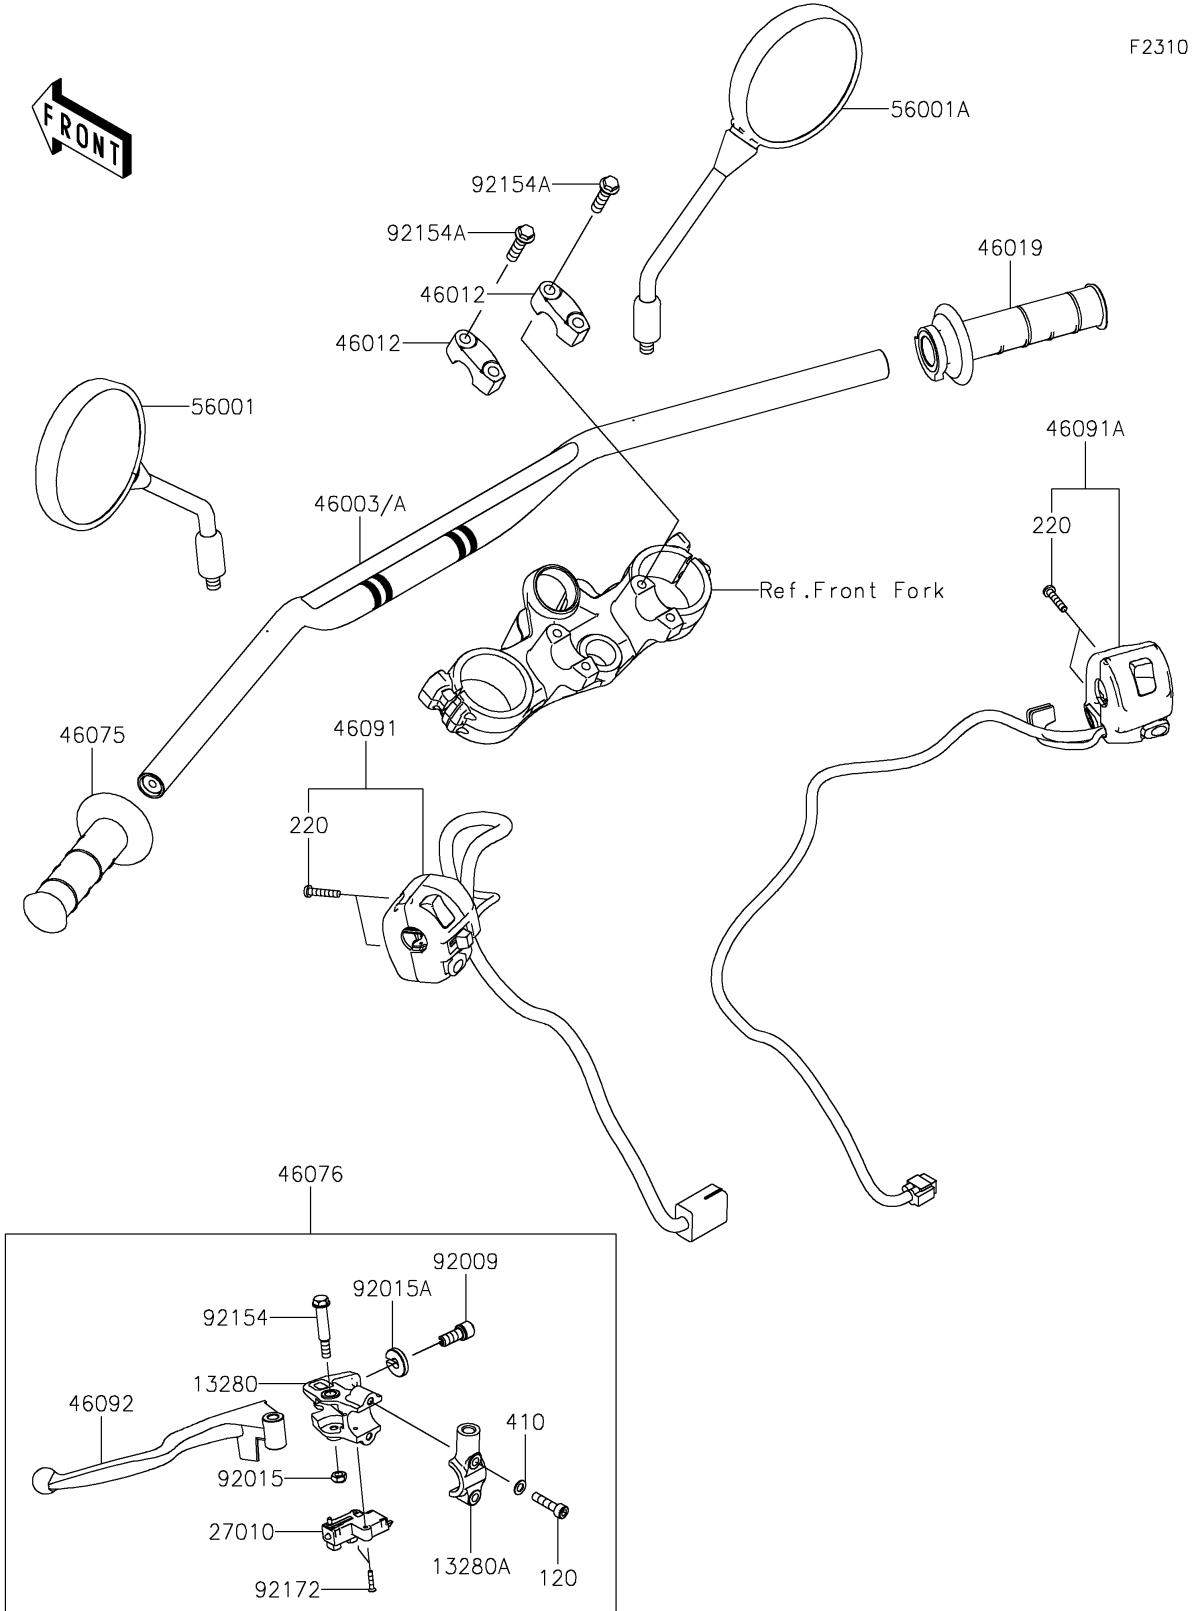

2025 KLX300 PARTS DIAGRAM

Handlebar

2025 KLX300 PARTS LIST

Handlebar

ITEM NAME	PART NUMBER	QUANTITY
HOLDER,LEVER (Ref # 13280)	13280-0929	1
HOLDER,MIRROR (Ref # 13280A)	13280-0930	1
SWITCH,CLUTCH (Ref # 27010)	27010-0729	1
HANDLE,P.SILVER (Ref # 46003A)	46003-0835-458	1
HOLDER-HANDLE,UPP,F.S.BLACK (Ref # 46012)	46012-0101-18R	2
GRIP-ASSY,THROTTLE (Ref # 46019)	46019-0026	1
GRIP,LH (Ref # 46075)	46075-0082	1
LEVER-ASSY-GRIP,CLUTCH (Ref # 46076)	46076-0193	1
HOUSING-ASSY-CONTROL,LH (Ref # 46091)	46091-0634	1
HOUSING-ASSY-CONTROL,RH (Ref # 46091A)	46091-0635	1
LEVER-GRIP,CLUTCH (Ref # 46092)	46092-0583	1
MIRROR-ASSY,LH (Ref # 56001)	56001-0449	1
MIRROR-ASSY,RH (Ref # 56001A)	56001-0450	1
SCREW,CABLE ADJUST,8MM,BLACK (Ref # 92009)	92009-1134	1
NUT,LOCK,6MM,BLACK (Ref # 92015)	92015-1191	1
NUT,CABLE ADJUST LOCK,8MM,BLK (Ref # 92015A)	92015-1197	1
BOLT,FLANGED,6X44 (Ref # 92154)	92154-2331	1
BOLT,FLANGED,8X30 (Ref # 92154A)	92154-3840	4
SCREW,3X16 (Ref # 92172)	92172-0183	2
BOLT-SOCKET,6X25 (Ref # 120)	120CB0625	2
SCREW-PAN-CROS,5X25 (Ref # 220)	220AB0525	4
WASHER-PLAIN-SMALL,6MM (Ref # 410)	410AB0600	2