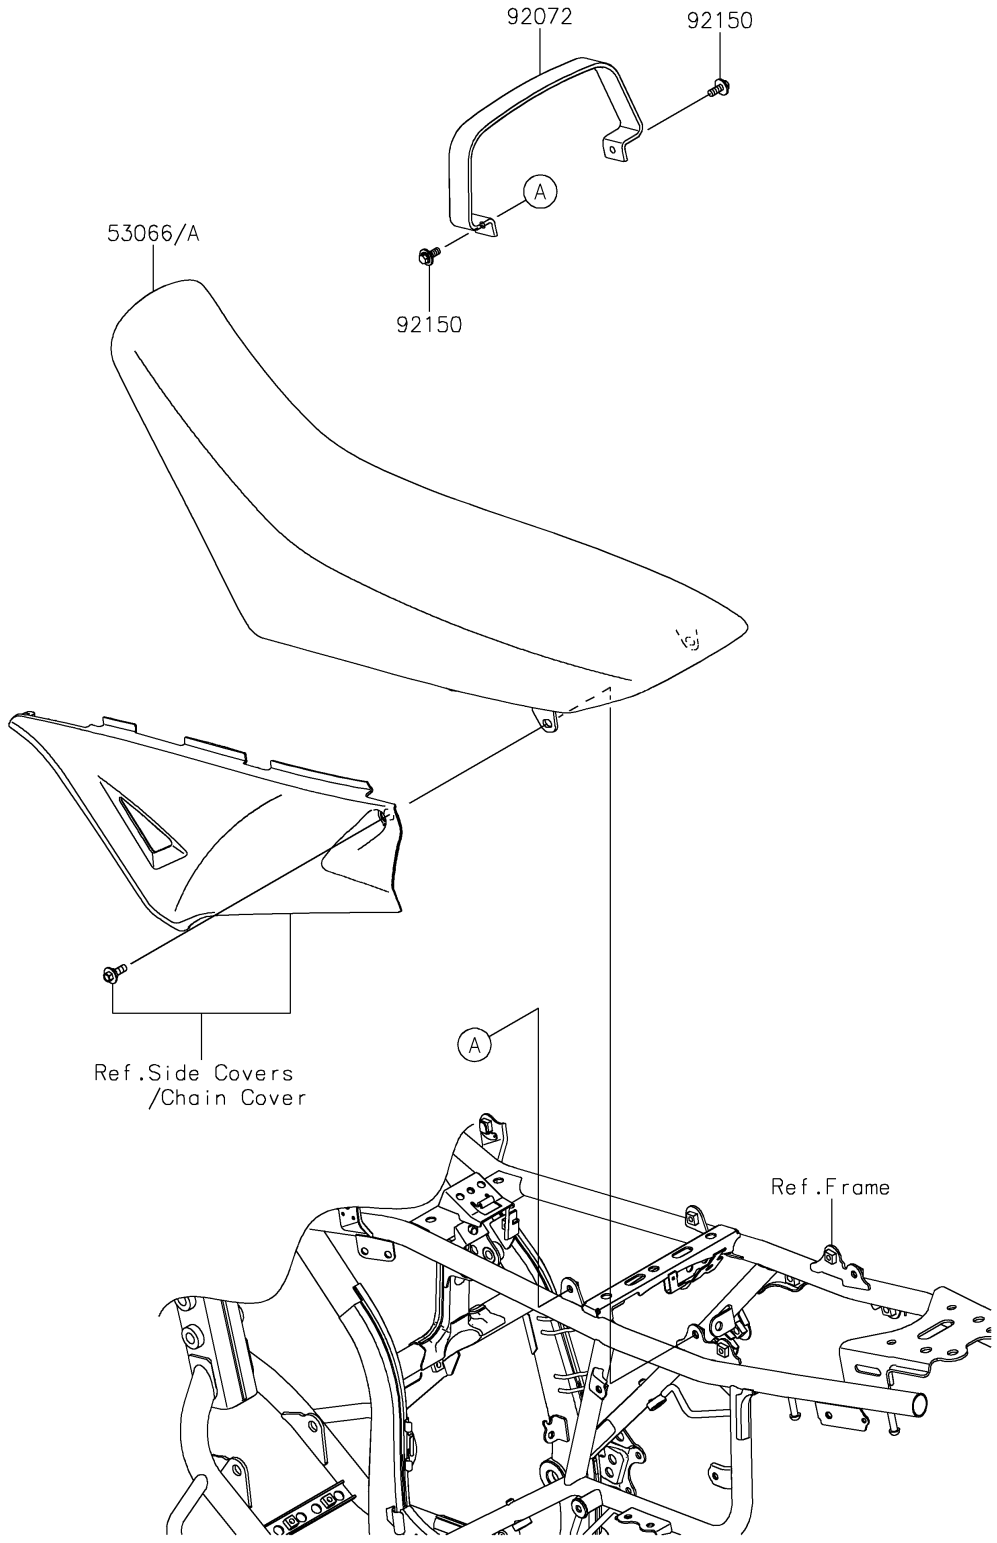

# 2024 KLX®300 PARTS DIAGRAM

Seat

F2510

## 2024 KLX®300 PARTS LIST

### Seat

ITEM NAME	PART NUMBER	QUANTITY
SEAT-ASSY,DUAL,BLACK+N.L.GREEN (Ref # 53066)	53066-0892-71Z	1
SEAT-ASSY,DUAL,BLACK+GRY (Ref # 53066A)	53066-0892-73E	1
BAND,BLACK (Ref # 92072)	92072-0880-MA	1
BOLT,FLANGED,6X16 (Ref # 92150)	92150-1506	2