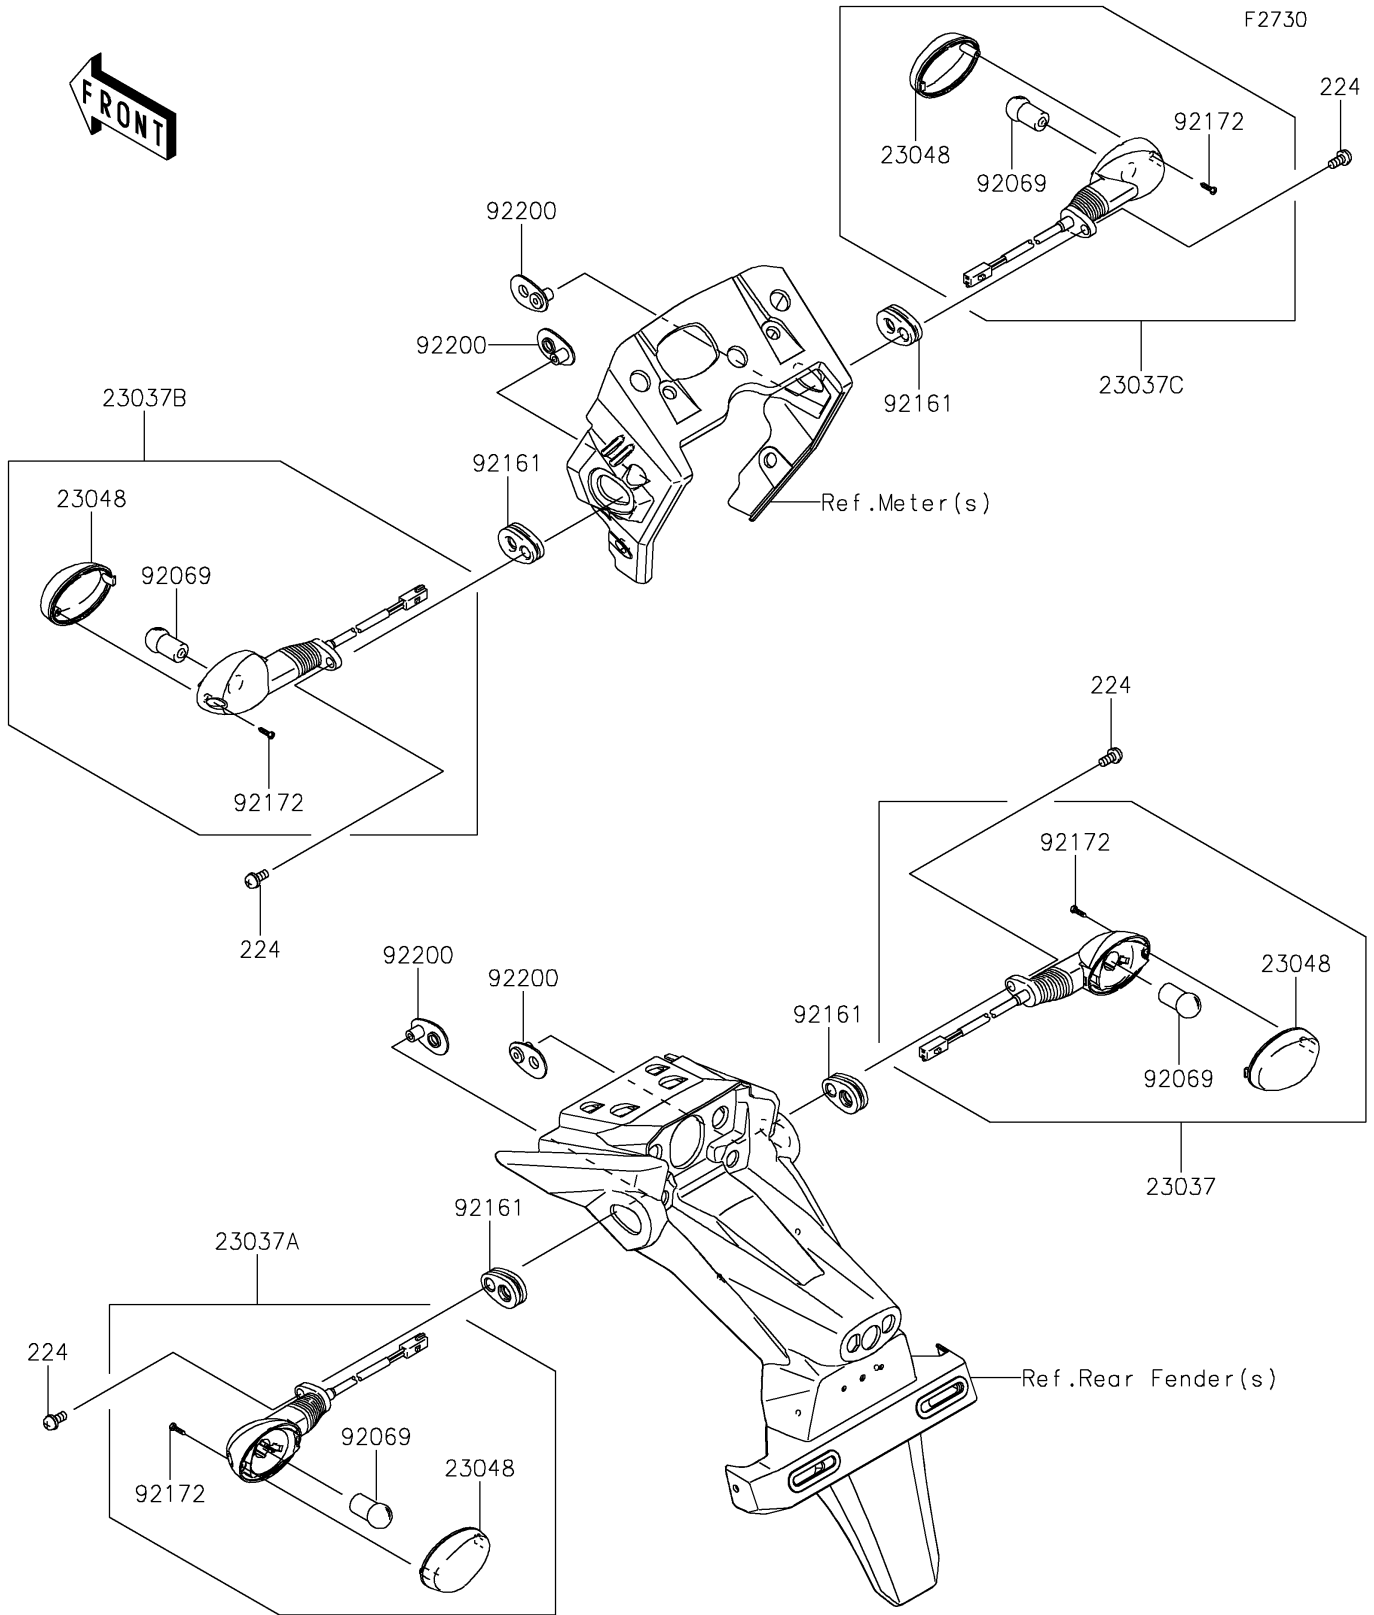

2024 KLX®300 PARTS DIAGRAM

Turn Signals

2024 KLX®300 PARTS LIST

Turn Signals

ITEM NAME	PART NUMBER	QUANTITY
LAMP-ASSY-SIGNAL,RR,RH (Ref # 23037)	23037-0416	1
LAMP-ASSY-SIGNAL,RR,LH (Ref # 23037A)	23037-0417	1
LAMP-ASSY-SIGNAL,FR,LH (Ref # 23037B)	23037-0456	1
LAMP-ASSY-SIGNAL,FR,RH (Ref # 23037C)	23037-0457	1
LENS-SIGNAL LAMP (Ref # 23048)	23048-0035	4
BULB,12V 10W (Ref # 92069)	92069-0106	4
DAMPER,SIGNAL LAMP (Ref # 92161)	92161-0828	4
SCREW,TAPPING,2.9X13 (Ref # 92172)	92172-0343	4
WASHER,SIGNAL LAMP (Ref # 92200)	92200-0370	4
SCREW-PAN-WP-CROS,6X14 (Ref # 224)	224AB0614	4