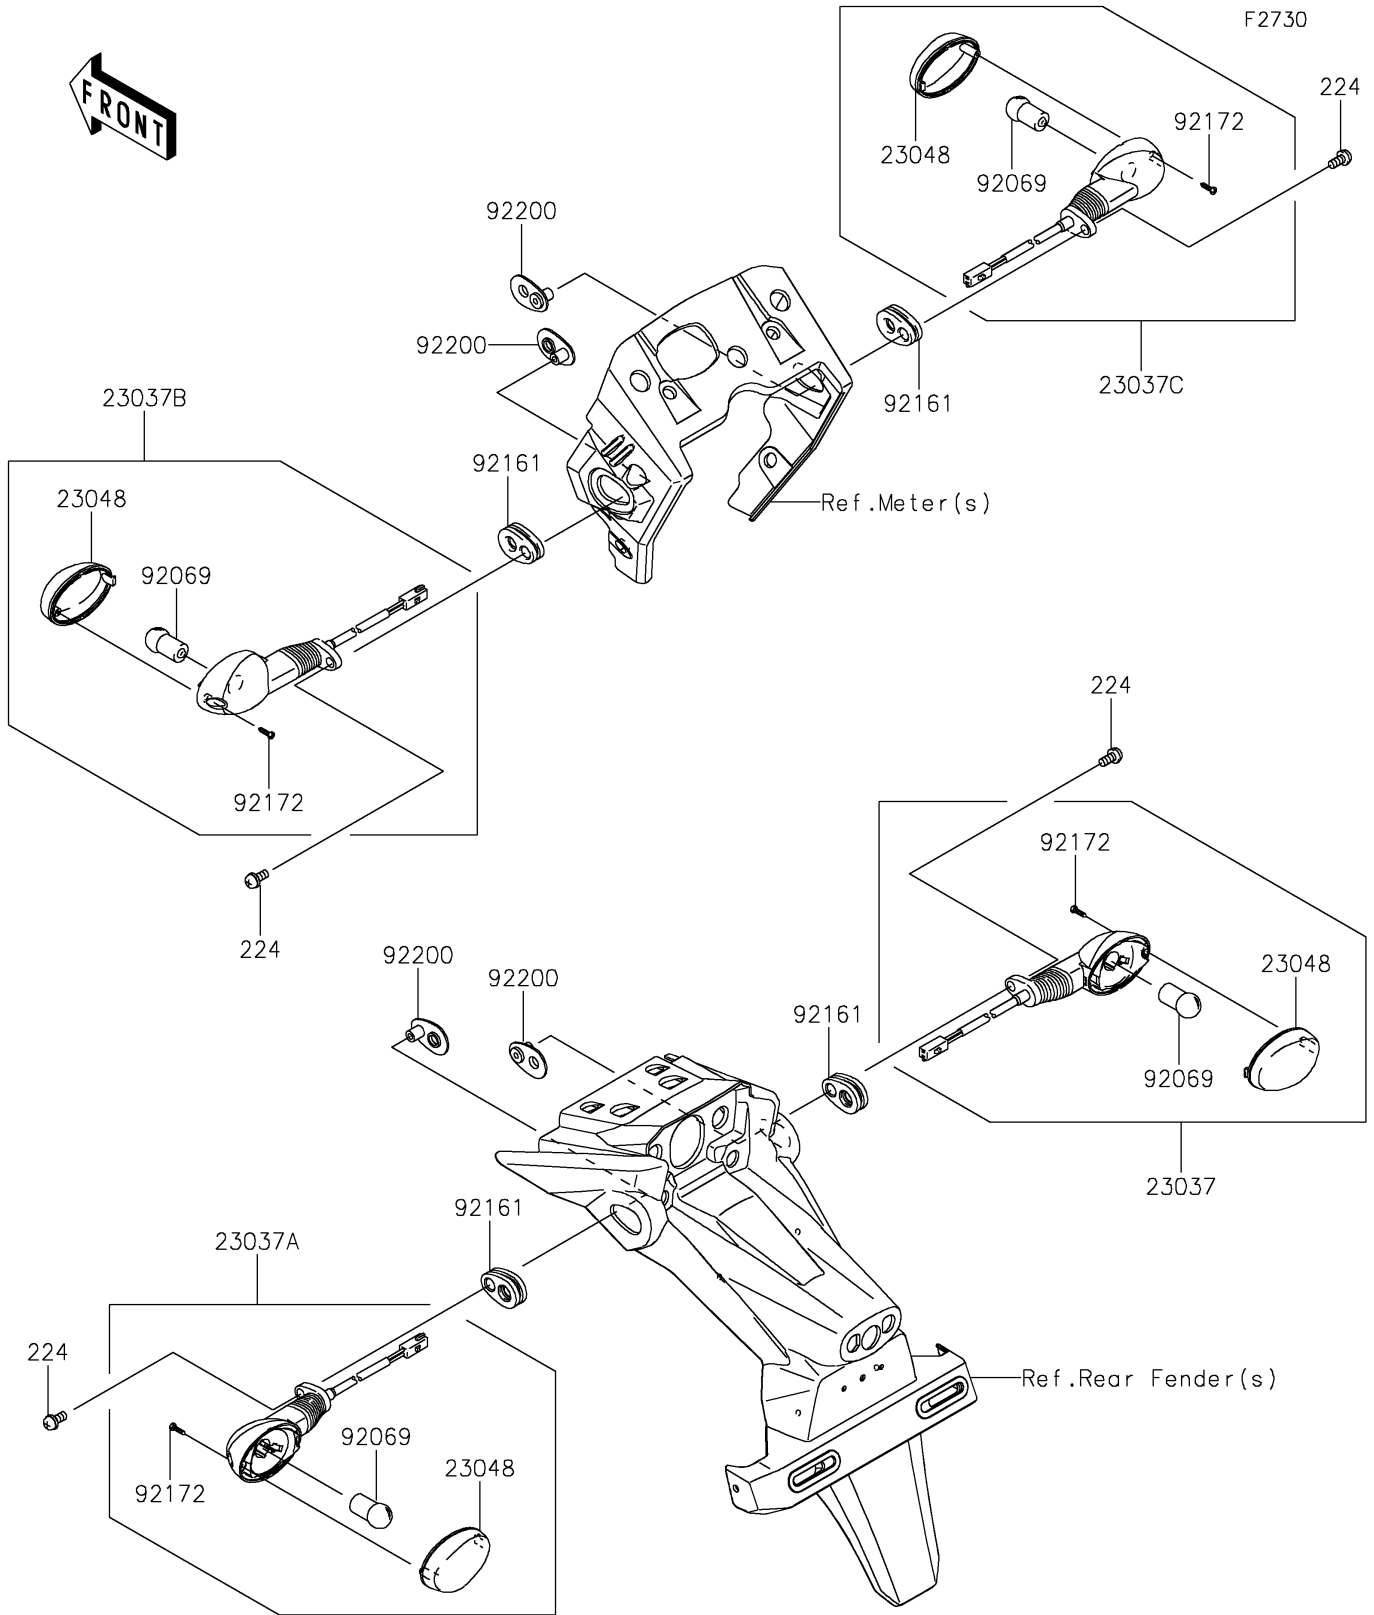

# 2024 KLX®300 PARTS DIAGRAM

## Turn Signals

## 2024 KLX®300 PARTS LIST

### Turn Signals

ITEM NAME	PART NUMBER	QUANTITY
LAMP-ASSY-SIGNAL,RR,RH (Ref # 23037)	23037-0416	1
LAMP-ASSY-SIGNAL,RR,LH (Ref # 23037A)	23037-0417	1
LAMP-ASSY-SIGNAL,FR,LH (Ref # 23037B)	23037-0456	1
LAMP-ASSY-SIGNAL,FR,RH (Ref # 23037C)	23037-0457	1
LENS-SIGNAL LAMP (Ref # 23048)	23048-0035	4
BULB,12V 10W (Ref # 92069)	92069-0106	4
DAMPER,SIGNAL LAMP (Ref # 92161)	92161-0828	4
SCREW,TAPPING,2.9X13 (Ref # 92172)	92172-0343	4
WASHER,SIGNAL LAMP (Ref # 92200)	92200-0370	4
SCREW-PAN-WP-CROS,6X14 (Ref # 224)	224AB0614	4