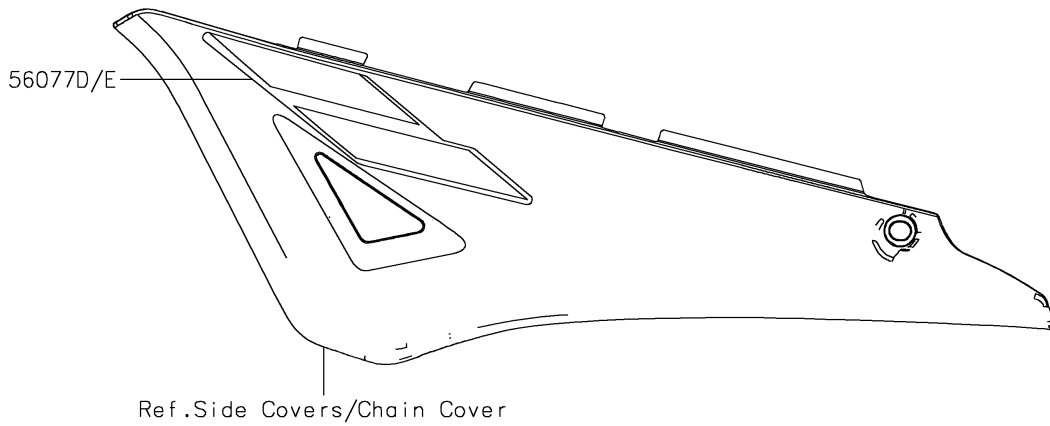

2025 KLX300 PARTS DIAGRAM

Decals(Gray)(FSFNN/FSFNL)

F2861C

2025 KLX300 PARTS LIST

Decals(Gray)(FSFNN/FSFNL)

ITEM NAME	PART NUMBER	QUANTITY
MARK,KAWASAKI (Ref # 56054)	56054-4047	1
PATTERN,SHROUD,LH,UPP (Ref # 56077)	56077-1881	1
PATTERN,SHROUD,LH,LWR (Ref # 56077A)	56077-1882	1
PATTERN,SHROUD,RH,UPP (Ref # 56077B)	56077-1883	1
PATTERN,SHROUD,RH,LWR (Ref # 56077C)	56077-1884	1
PATTERN,SIDE COVER,LH (Ref # 56077D)	56077-1885	1
PATTERN,SIDE COVER,RH (Ref # 56077E)	56077-1886	1