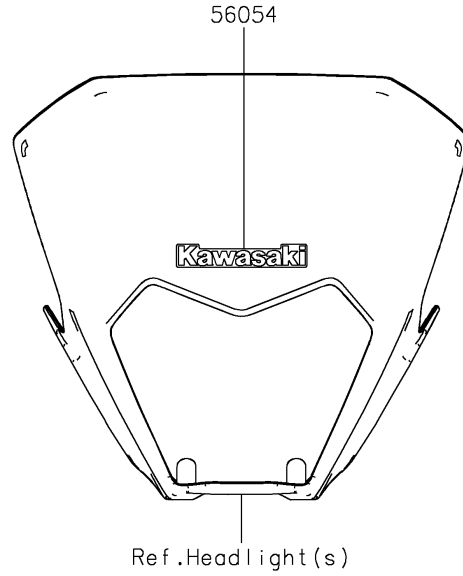

2025 KLX300 PARTS DIAGRAM

Decals(Gray)(FSFNN/FSFNL)

F2861C

2025 KLX300 PARTS LIST

Decals(Gray)(FSFNN/FSFNL)

ITEM NAME	PART NUMBER	QUANTITY
MARK,KAWASAKI (Ref # 56054)	56054-4047	1
PATTERN,SHROUD,LH,UPP (Ref # 56077)	56077-1881	1
PATTERN,SHROUD,LH,LWR (Ref # 56077A)	56077-1882	1
PATTERN,SHROUD,RH,UPP (Ref # 56077B)	56077-1883	1
PATTERN,SHROUD,RH,LWR (Ref # 56077C)	56077-1884	1
PATTERN,SIDE COVER,LH (Ref # 56077D)	56077-1885	1
PATTERN,SIDE COVER,RH (Ref # 56077E)	56077-1886	1