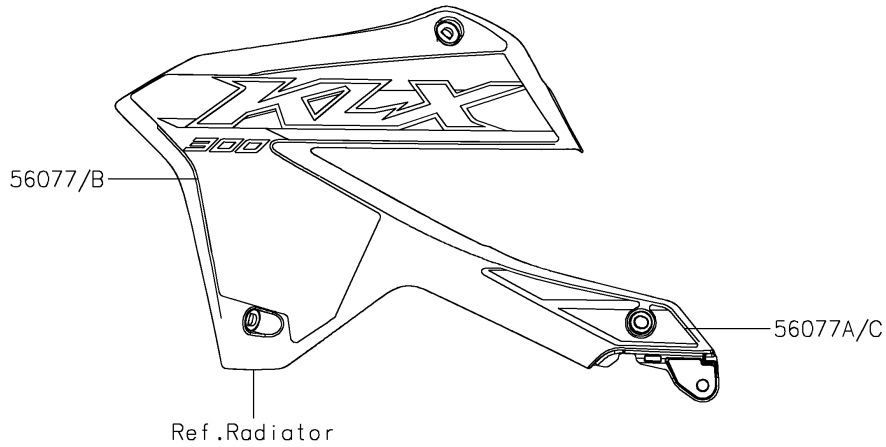

2025 KLX300 PARTS DIAGRAM

Decals(Gray)(FSFNN/FSFNL)

F2861C

2025 KLX300 PARTS LIST

Decals(Gray)(FSFNN/FSFNL)

ITEM NAME	PART NUMBER	QUANTITY
MARK,KAWASAKI (Ref # 56054)	56054-4047	1
PATTERN,SHROUD,LH,UPP (Ref # 56077)	56077-1881	1
PATTERN,SHROUD,LH,LWR (Ref # 56077A)	56077-1882	1
PATTERN,SHROUD,RH,UPP (Ref # 56077B)	56077-1883	1
PATTERN,SHROUD,RH,LWR (Ref # 56077C)	56077-1884	1
PATTERN,SIDE COVER,LH (Ref # 56077D)	56077-1885	1
PATTERN,SIDE COVER,RH (Ref # 56077E)	56077-1886	1