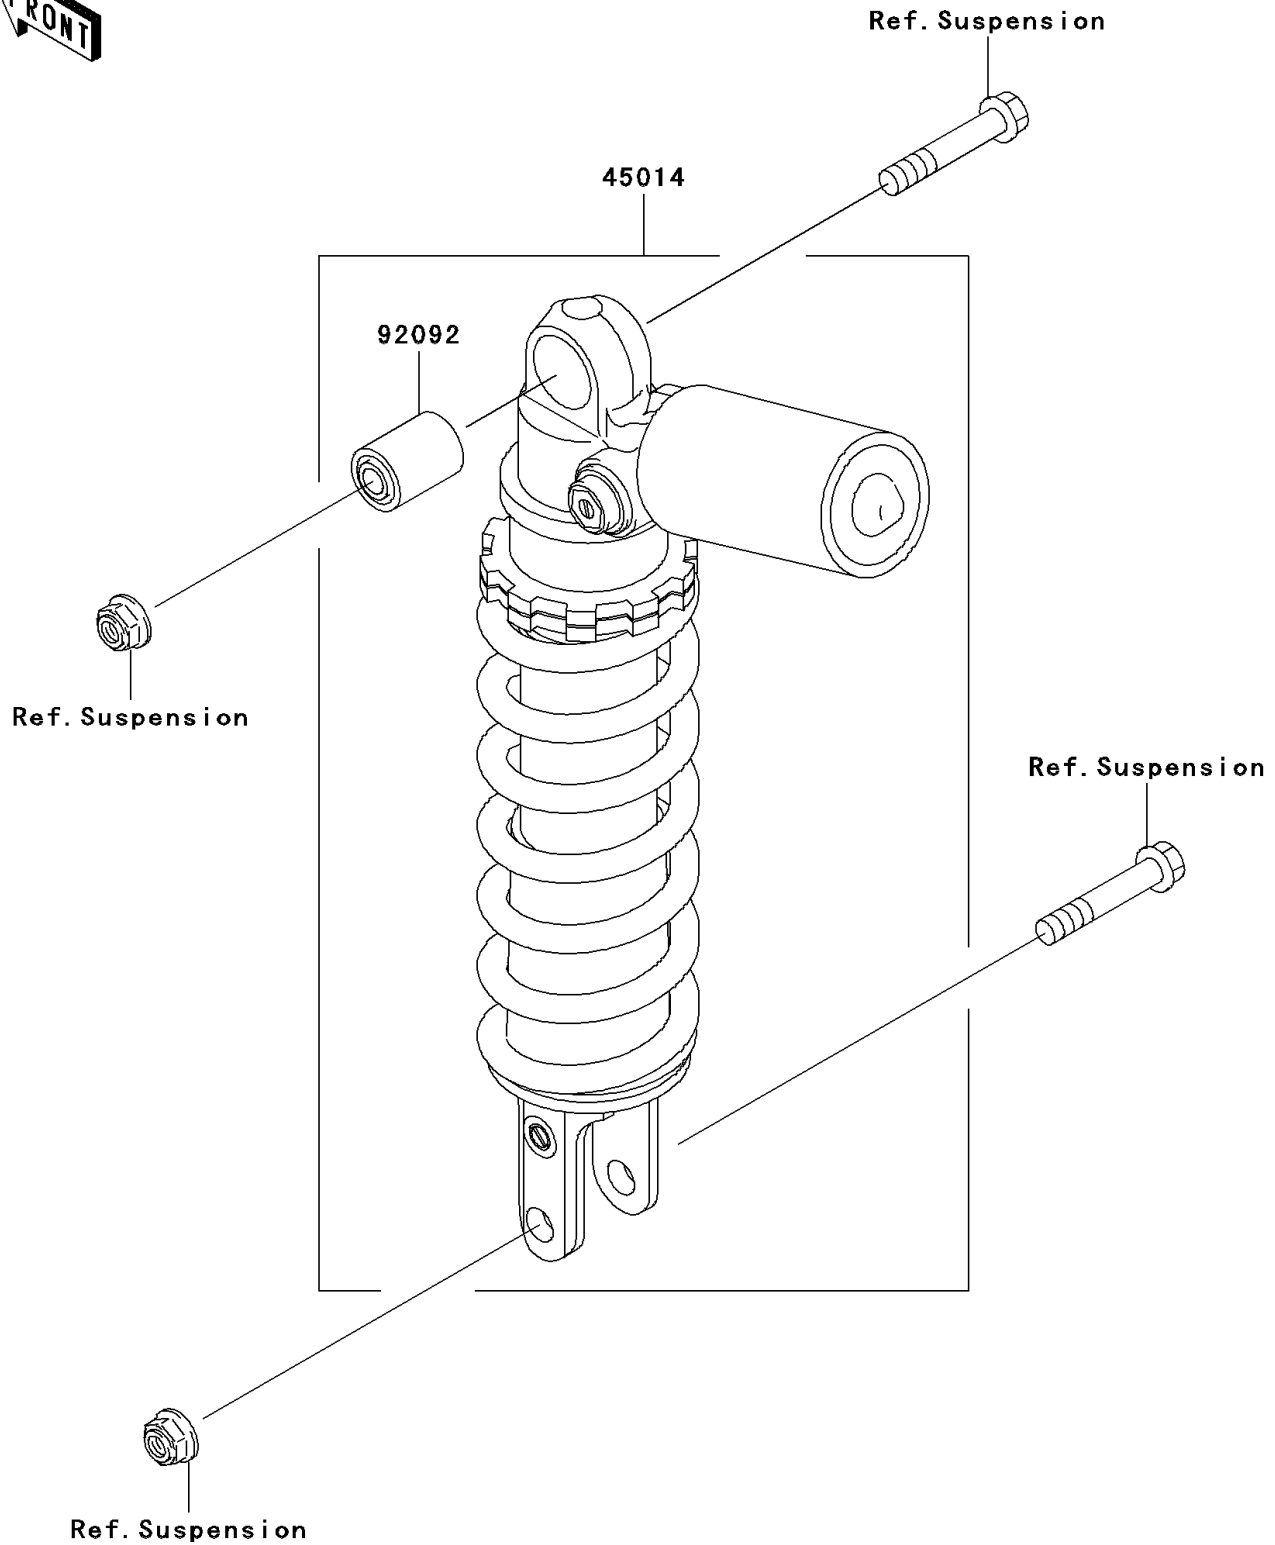

2006 Ninja® ZX™-12R (European) PARTS DIAGRAM

Shock Absorber(s)

F2280

2006 Ninja® ZX™-12R (European) PARTS LIST

Shock Absorber(s)

ITEM NAME	PART NUMBER	QUANTITY
SHOCKABSORBER (Ref # 45014)	45014-0025	1
BUSHING-RUBBER (Ref # 92092)	92092-1058	1