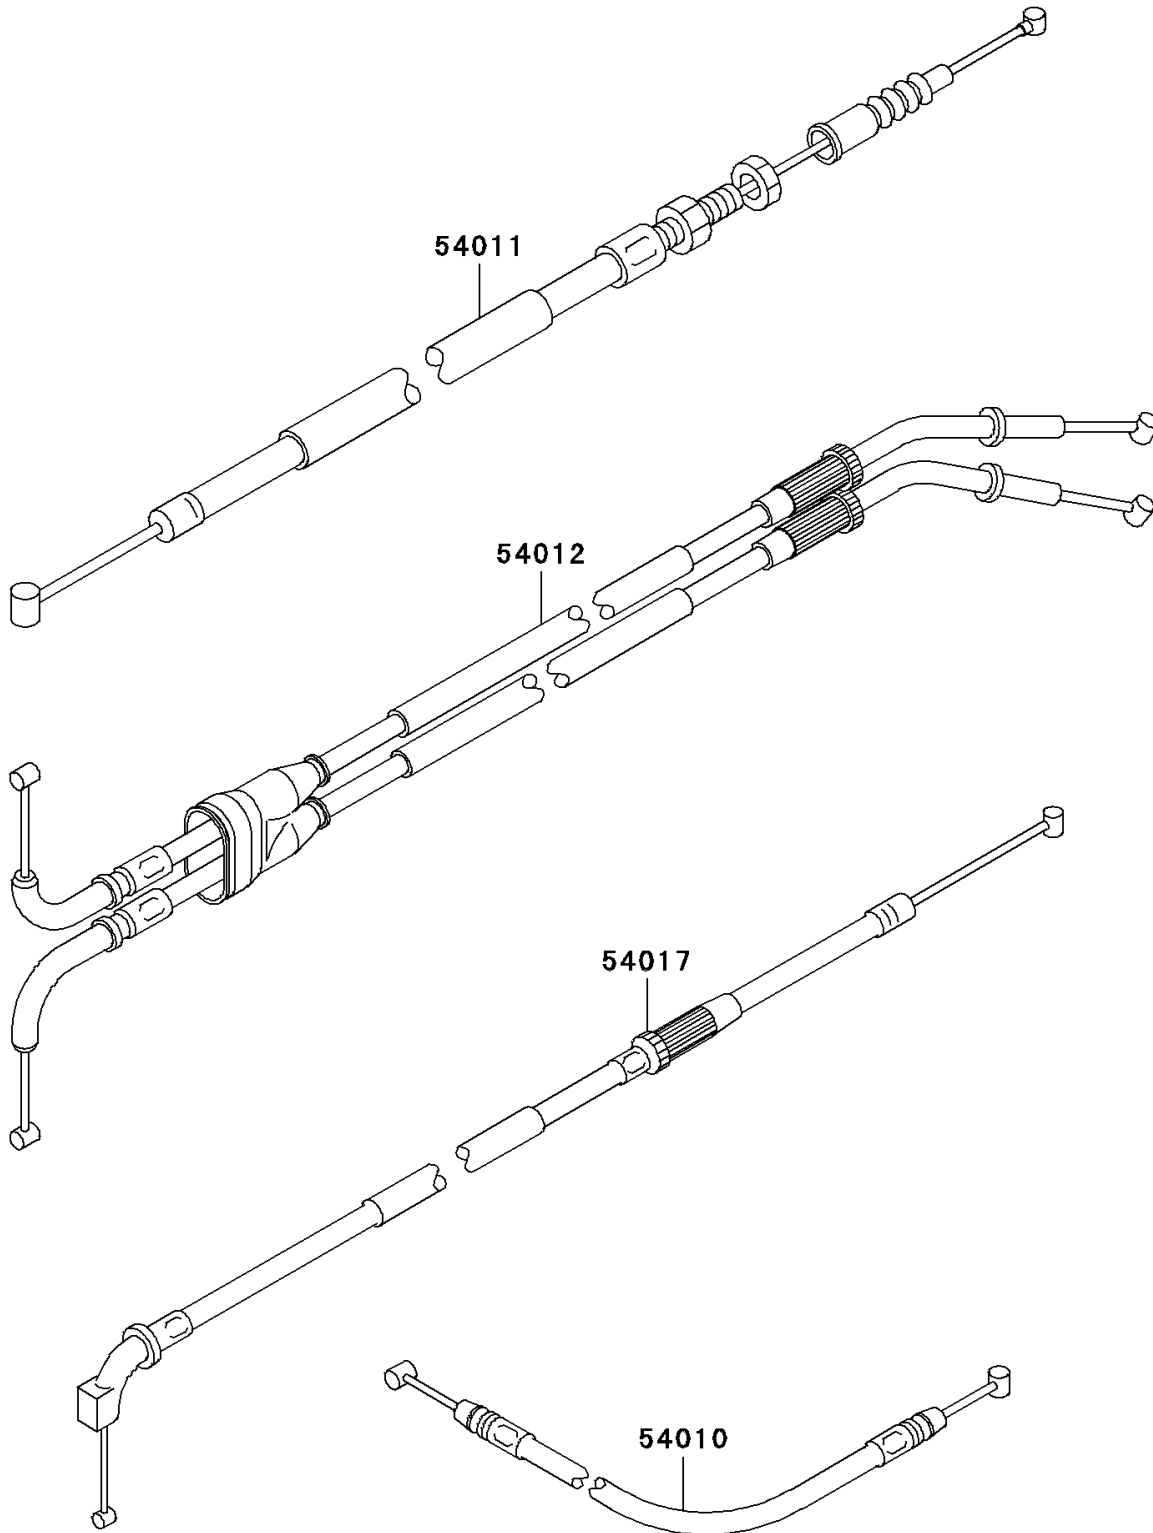

2006 Ninja® ZX™-12R (European) PARTS DIAGRAM

Cables

F2540

2006 Ninja® ZX™-12R (European) PARTS LIST

Cables

ITEM NAME	PART NUMBER	QUANTITY
CABLE,SEAT LOCK (Ref # 54010)	54010-1117	1
CABLE-CLUTCH (Ref # 54011)	54011-1398	1
CABLE-THROTTLE (Ref # 54012)	54012-0123	1
CABLE-STARTER (Ref # 54017)	54017-0010	1