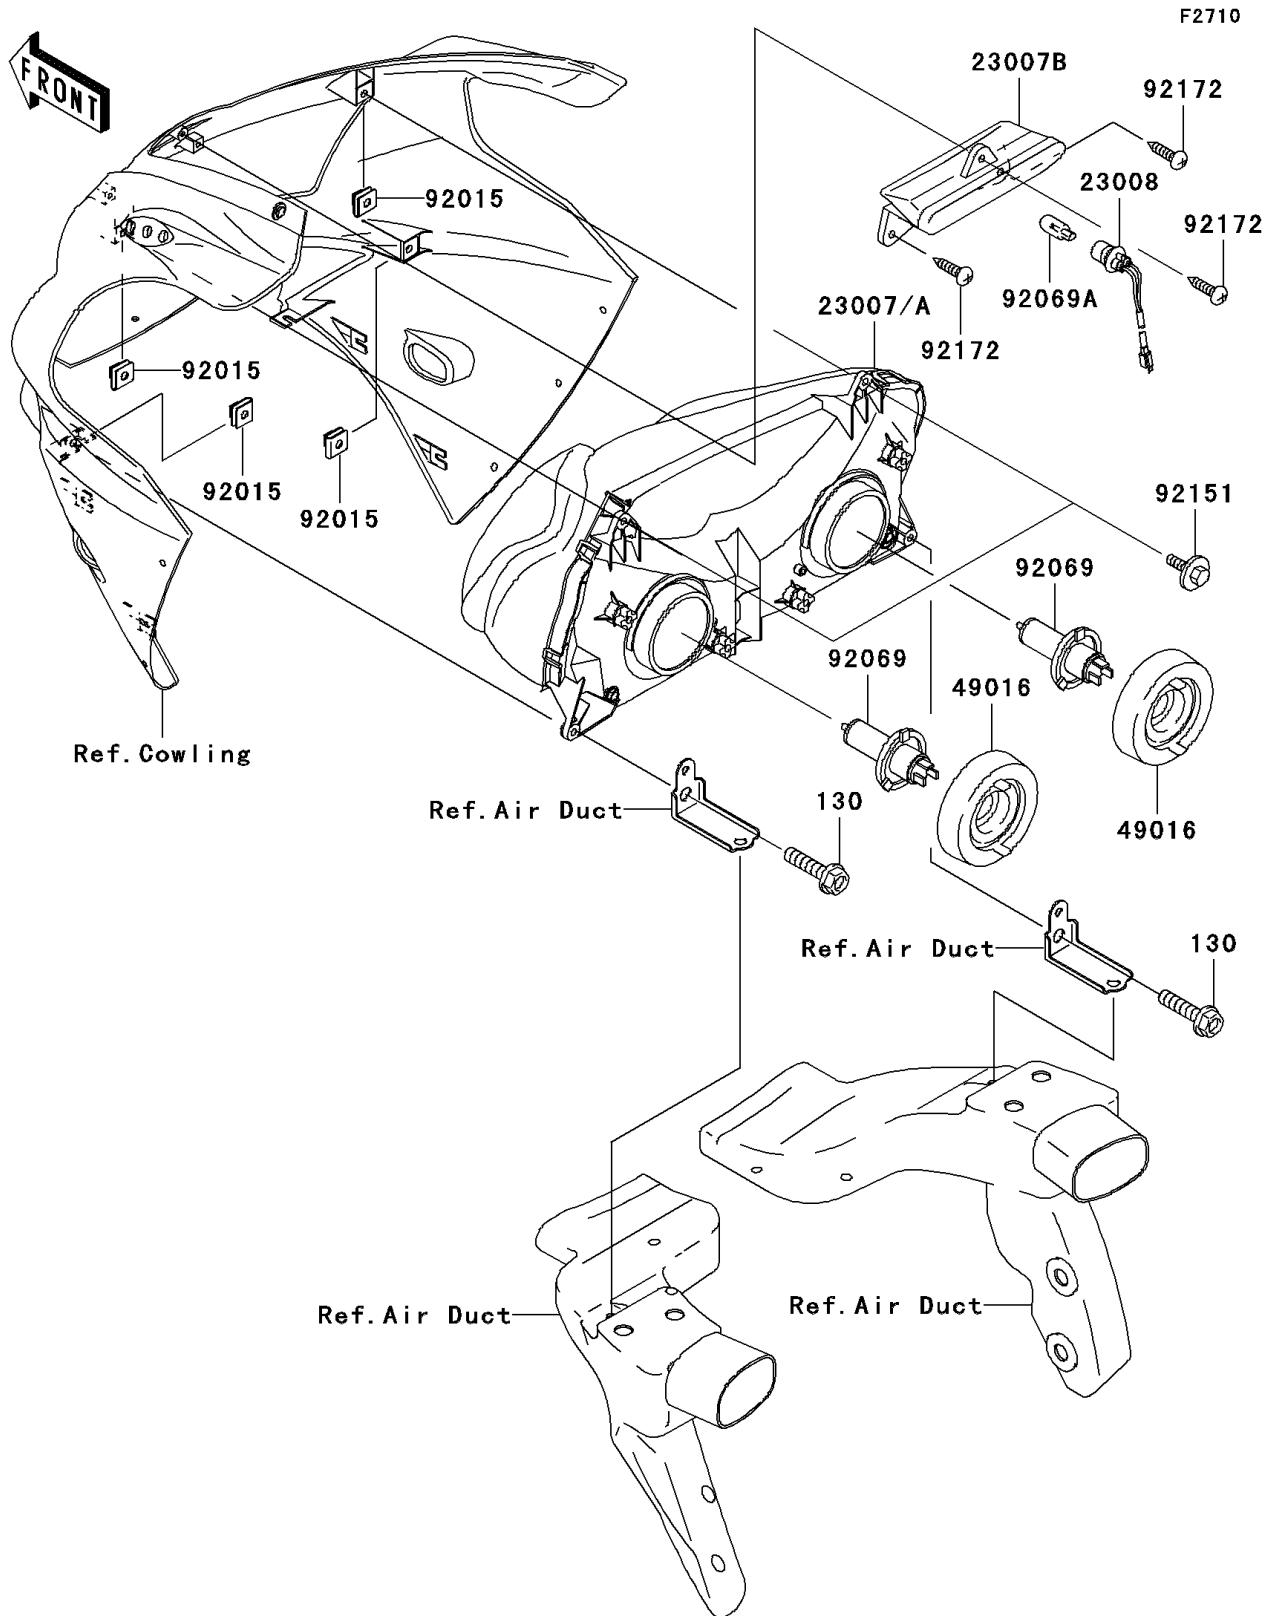

2006 Ninja® ZX™-12R (European) PARTS DIAGRAM

Headlight(s)

2006 Ninja® ZX™-12R (European) PARTS LIST

Headlight(s)

ITEM NAME	PART NUMBER	QUANTITY
BOLT-FLANGED,6X25 (Ref # 130)	130J0625	2
LENS-COMP,POSITION LAMP (Ref # 23007B)	23007-1421	1
SOCKET-ASSY,POSITION LAMP (Ref # 23008)	23008-1615	1
COVER-SEAL,HEAD LAMP (Ref # 49016)	49016-1209	2
NUT,6MM (Ref # 92015)	92015-1094	4
BULB,12V 60/55W,H4 (Ref # 92069)	92069-1002	2
BULB,12V 5W (Ref # 92069A)	92069-1016	1
BOLT,6X25 (Ref # 92151)	92151-1241	2
SCREW,TAPPING,5X14 (Ref # 92172)	92172-0006	3
LENS-COMP,HEAD LAMP (Ref # 23007)	23007-1418	1
LENS-COMP,HEAD LAMP (Ref # 23007A)	23007-1420	1