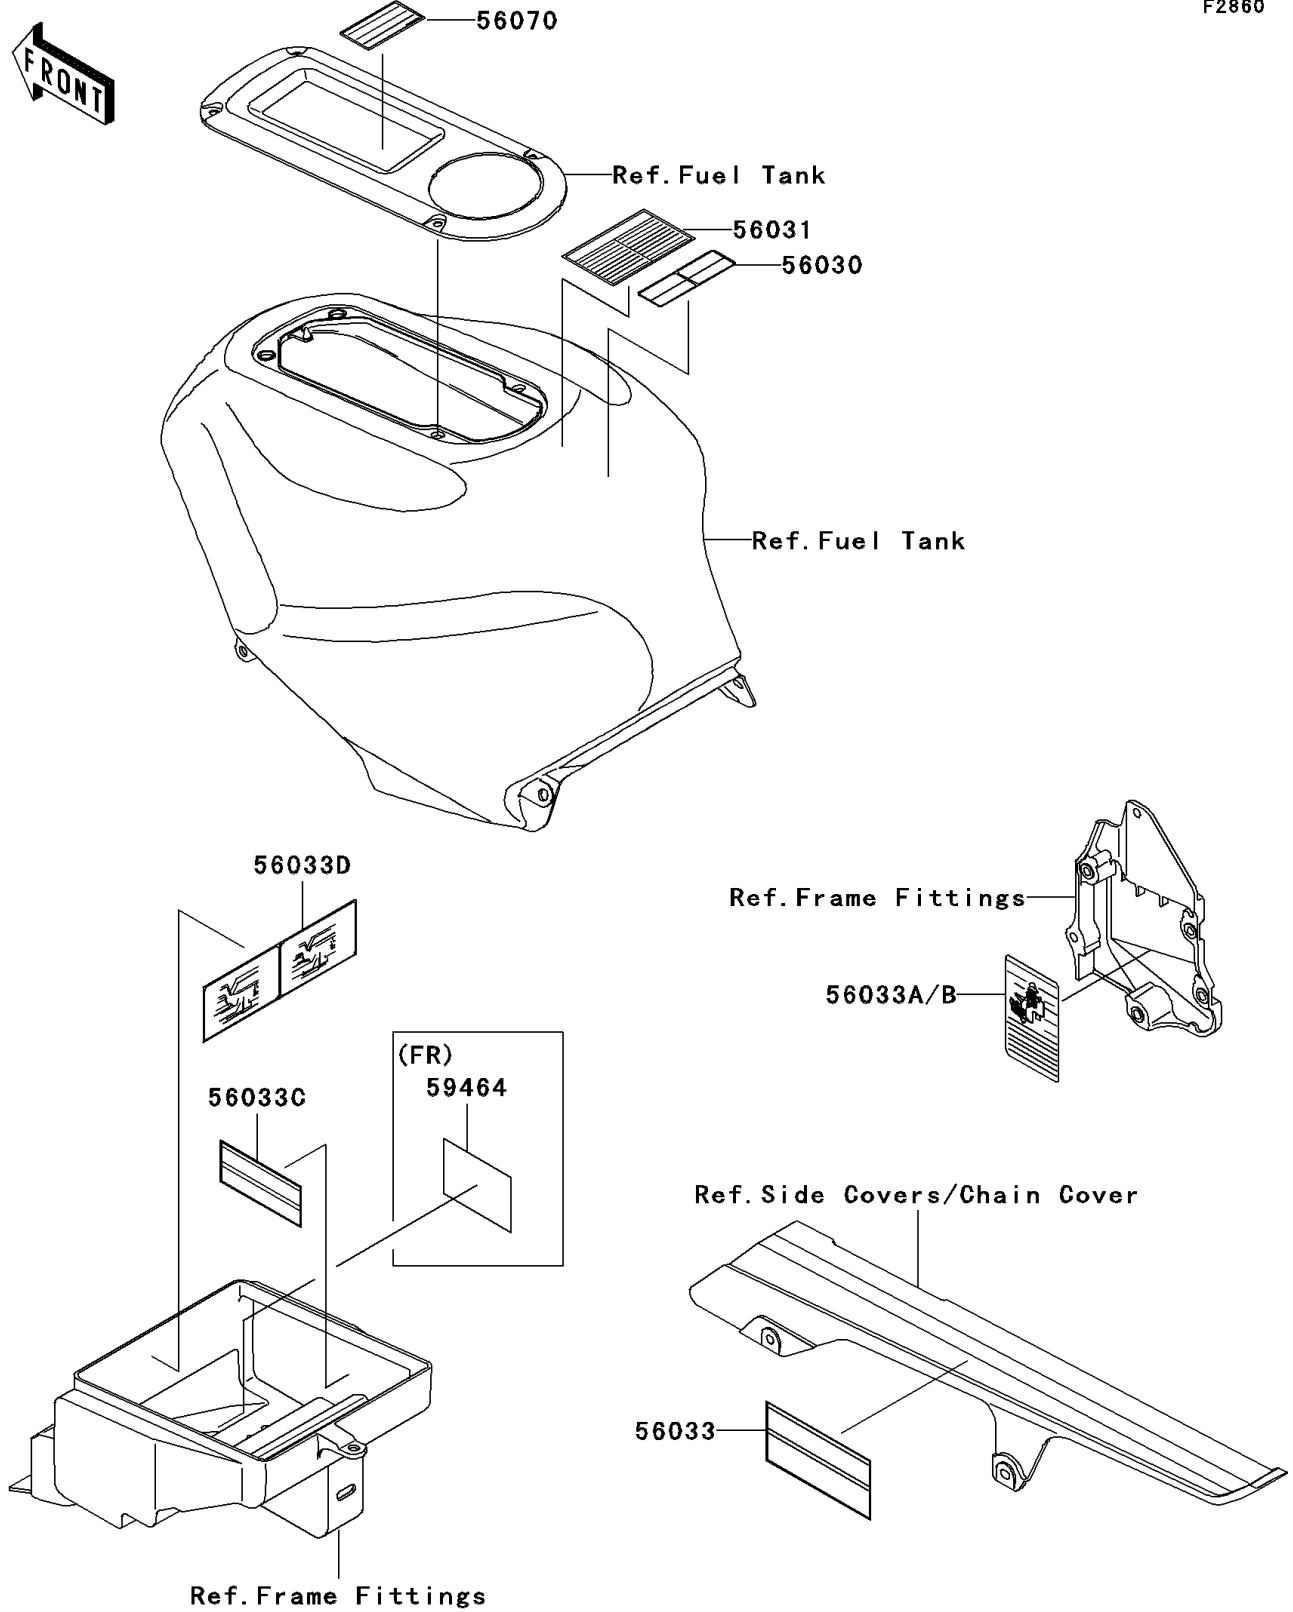

2006 Ninja® ZX™-12R (European) PARTS DIAGRAM

Labels

F2860

2006 Ninja® ZX™-12R (European) PARTS LIST

Labels

ITEM NAME	PART NUMBER	QUANTITY
LABEL,GASOLINE (Ref # 56030)	56030-1211	1
LABEL-MANUAL,CHAIN (Ref # 56033)	56033-1201	1
LABEL-MANUAL,OIL&OIL FILTER (Ref # 56033C)	56033-1309	1
LABEL-MANUAL,DAILY SAFETY (Ref # 56033D)	56033-1320	1
LABEL,UNLEADED PETROL ONLY (Ref # 56070)	56070-1143	1
LABEL-MANUAL,ENGLISH/FRENCH (Ref # 56031)	56031-1441	1
LABEL-MANUAL,JUMP START (Ref # 56033A)	56033-1207	1
LABEL-MANUAL,JUMP START(FRENCH) (Ref # 56033B)	56033-1208	1
LABEL-ANTI TAMPERING (Ref # 59464)	59464-0304	1