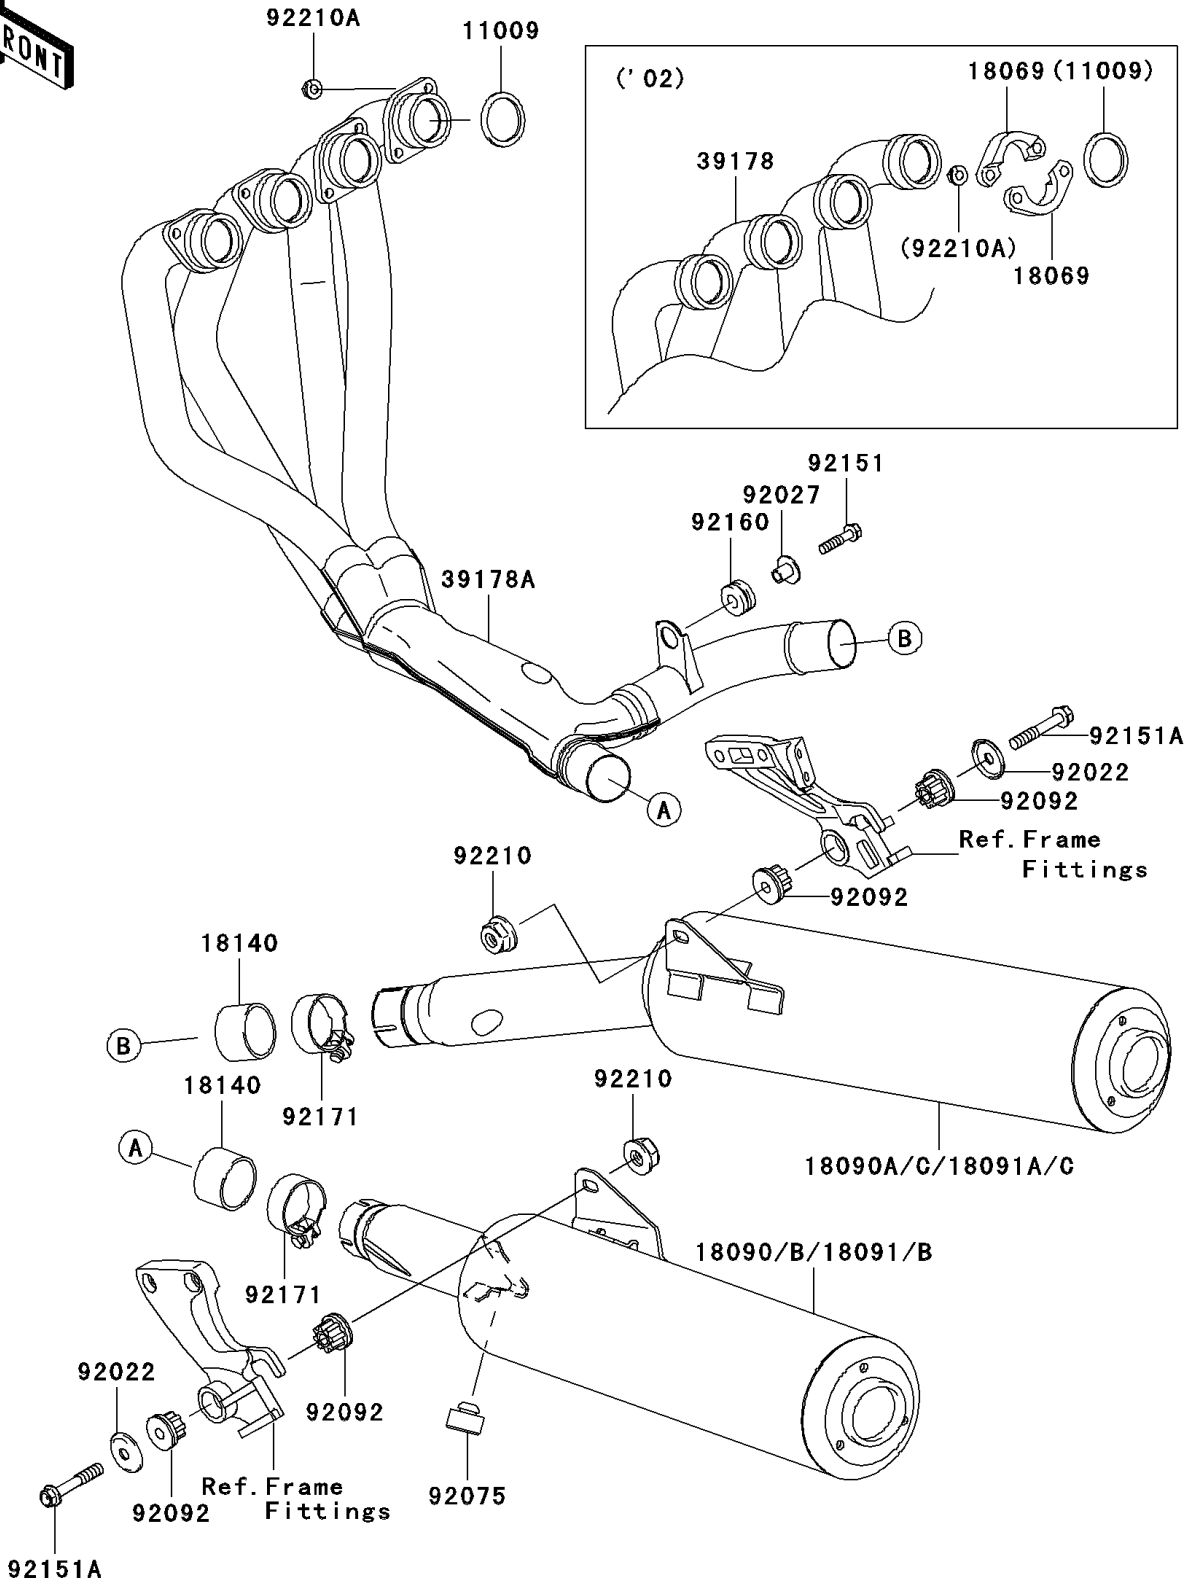

# 2004 ZZR1200 PARTS DIAGRAM

Muffler(s)

E1140

## 2004 ZZR1200 PARTS LIST

### Muffler(s)

ITEM NAME	PART NUMBER	QUANTITY
GASKET,EXHAUST PIPE HOLDER (Ref # 11009)	11009-1840	4
GASKET-MUFFLER (Ref # 18140)	18140-1057	2
MANIFOLD-COMP-EXHAUST (Ref # 39178A)	39178-1358	1
WASHER (Ref # 92022)	92022-289	2
COLLAR,L=14 (Ref # 92027)	92027-1134	1
DAMPER (Ref # 92075)	92075-015	1
BUSHING-RUBBER,MUFFLER (Ref # 92092)	92092-1087	4
BOLT,FLANGED,8X35 (Ref # 92151)	92151-1537	1
BOLT,10X57 (Ref # 92151A)	92151-1771	2
DAMPER (Ref # 92160)	92160-1007	1
CLAMP (Ref # 92171)	92171-1568	2
NUT,10MM (Ref # 92210)	92210-1102	2
NUT,8MM (Ref # 92210A)	92210-1114	8
BODY-COMP-MUFFLER,LH (Ref # 18091)	18091-1071	1
BODY-COMP-MUFFLER,RH (Ref # 18091A)	18091-1072	1
BODY-COMP-MUFFLER,LH (Ref # 18091B)	18091-1075	1
BODY-COMP-MUFFLER,RH (Ref # 18091C)	18091-1076	1