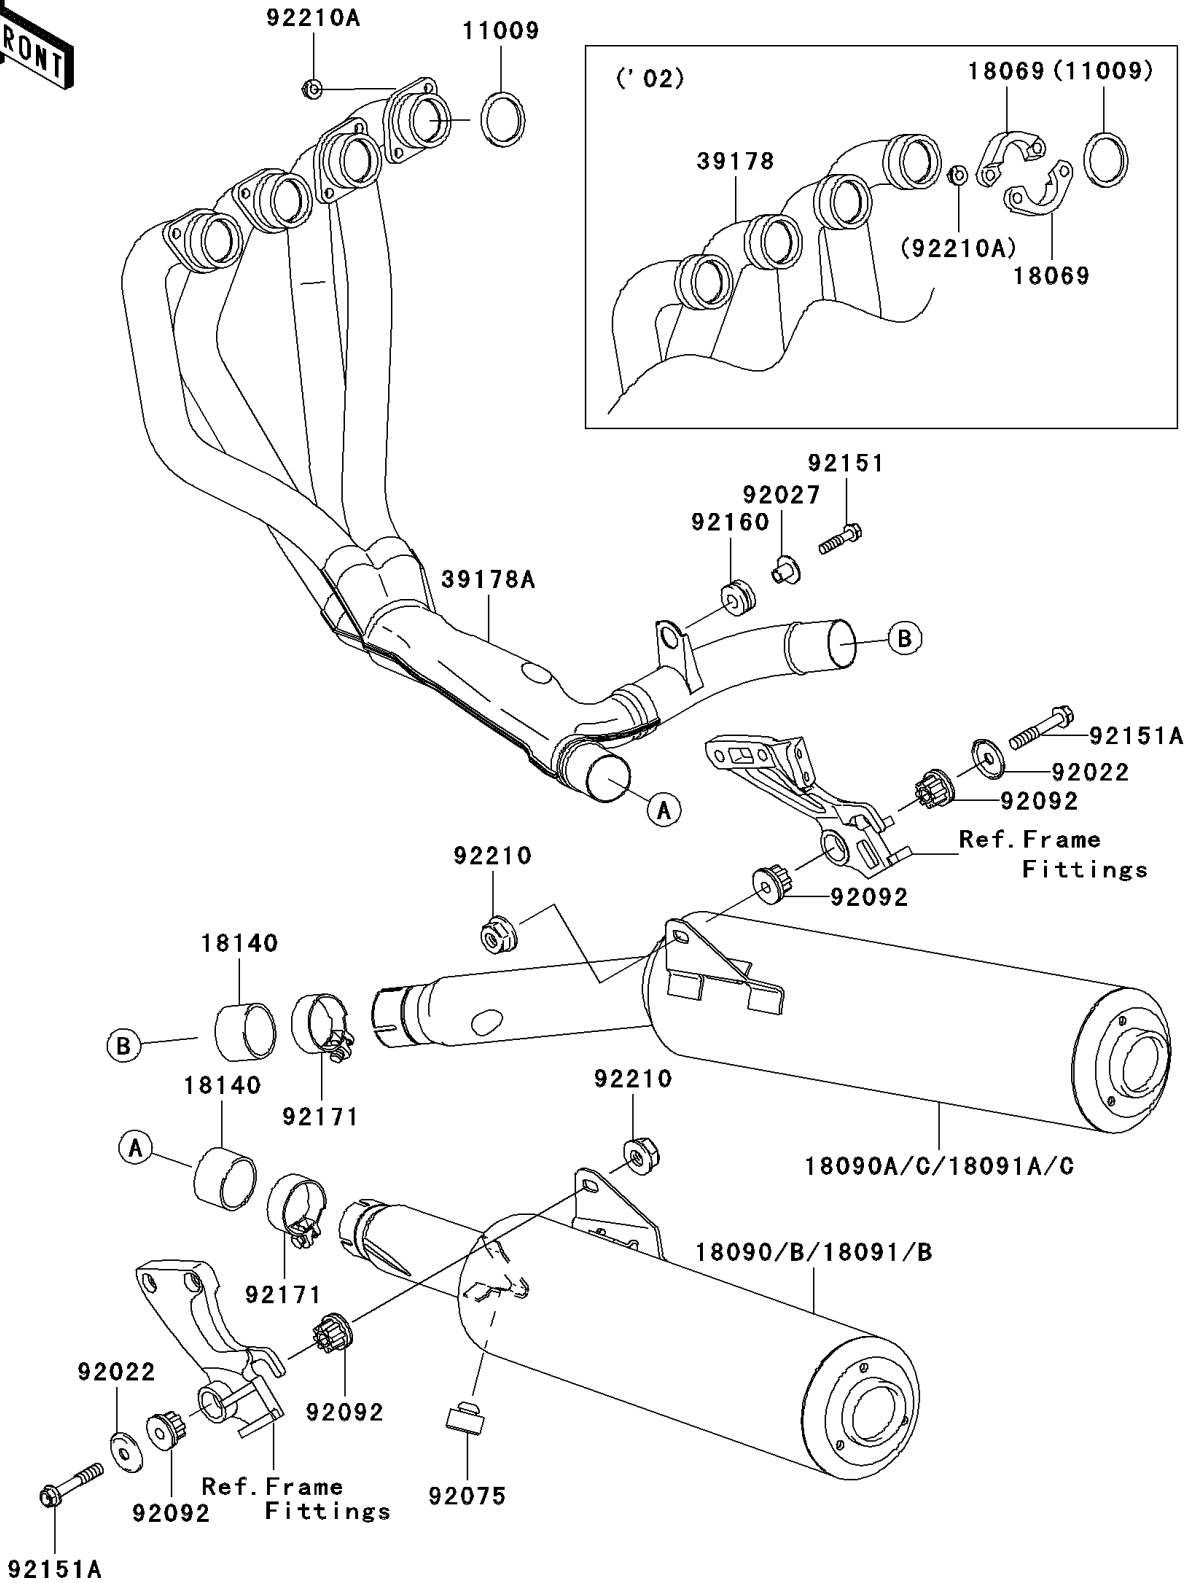

2005 ZZR1200 PARTS DIAGRAM

Muffler(s)

E1140

2005 ZZR1200 PARTS LIST

Muffler(s)

ITEM NAME	PART NUMBER	QUANTITY
GASKET,EXHAUST PIPE HOLDER (Ref # 11009)	11009-1840	4
GASKET-MUFFLER (Ref # 18140)	18140-1057	2
MANIFOLD-COMP-EXHAUST (Ref # 39178A)	39178-1358	1
WASHER (Ref # 92022)	92022-289	2
COLLAR,L=14 (Ref # 92027)	92027-1134	1
DAMPER (Ref # 92075)	92075-015	1
BUSHING-RUBBER,MUFFLER (Ref # 92092)	92092-1087	4
BOLT,FLANGED,8X35 (Ref # 92151)	92151-1537	1
BOLT,10X57 (Ref # 92151A)	92151-1771	2
DAMPER (Ref # 92160)	92160-1007	1
CLAMP (Ref # 92171)	92171-1568	2
NUT,10MM (Ref # 92210)	92210-1102	2
NUT,8MM (Ref # 92210A)	92210-1114	8
BODY-COMP-MUFFLER,LH (Ref # 18091)	18091-1071	1
BODY-COMP-MUFFLER,RH (Ref # 18091A)	18091-1072	1
BODY-COMP-MUFFLER,LH (Ref # 18091B)	18091-1075	1
BODY-COMP-MUFFLER,RH (Ref # 18091C)	18091-1076	1