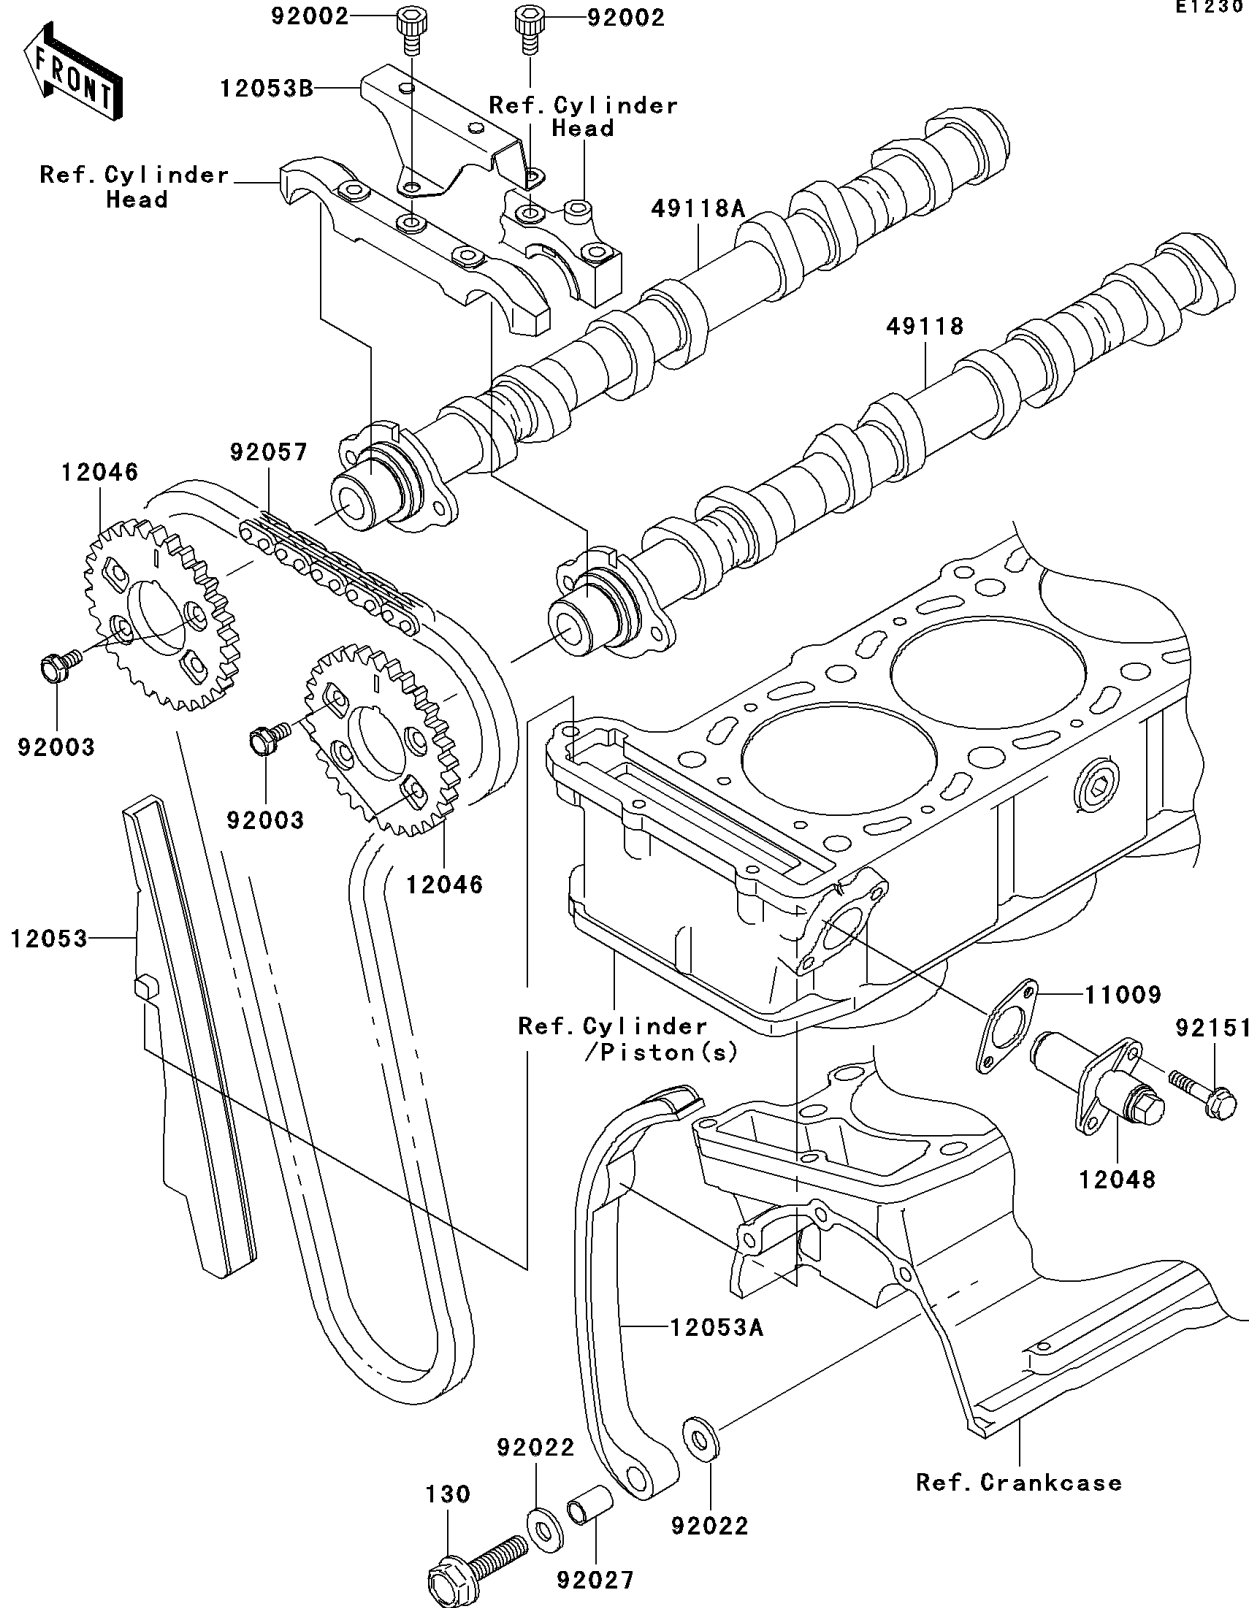

2004 ZZR1200 PARTS DIAGRAM

Camshaft(s)/Tensioner

E1230

2004 ZZR1200 PARTS LIST

Camshaft(s)/Tensioner

ITEM NAME	PART NUMBER	QUANTITY
BOLT-FLANGED,8X35 (Ref # 130)	130G0835	1
GASKET,TENSIONER (Ref # 11009)	11009-1858	1
SPROCKET,CAMSHAFT,34T (Ref # 12046)	12046-1112	2
TENSIONER-ASSY (Ref # 12048)	12048-1113	1
GUIDE-CHAIN,FR (Ref # 12053)	12053-1241	1
GUIDE-CHAIN,RR (Ref # 12053A)	12053-1242	1
GUIDE-CHAIN,UPP (Ref # 12053B)	12053-1243	1
CAMSHAFT-COMP (Ref # 49118)	49118-1215	1
CAMSHAFT-COMP (Ref # 49118A)	49118-1216	1
BOLT,SOCKET,6X12 (Ref # 92002)	92002-1796	3
BOLT,FLANGED,6X11 (Ref # 92003)	92003-208	4
WASHER,8.2X19X2 (Ref # 92022)	92022-1533	2
COLLAR,8.2X10.5X15.6 (Ref # 92027)	92027-1763	1
CHAIN,CAMSHAFT (Ref # 92057)	92057-1255	1
BOLT,6X25 (Ref # 92151)	92151-1190	2