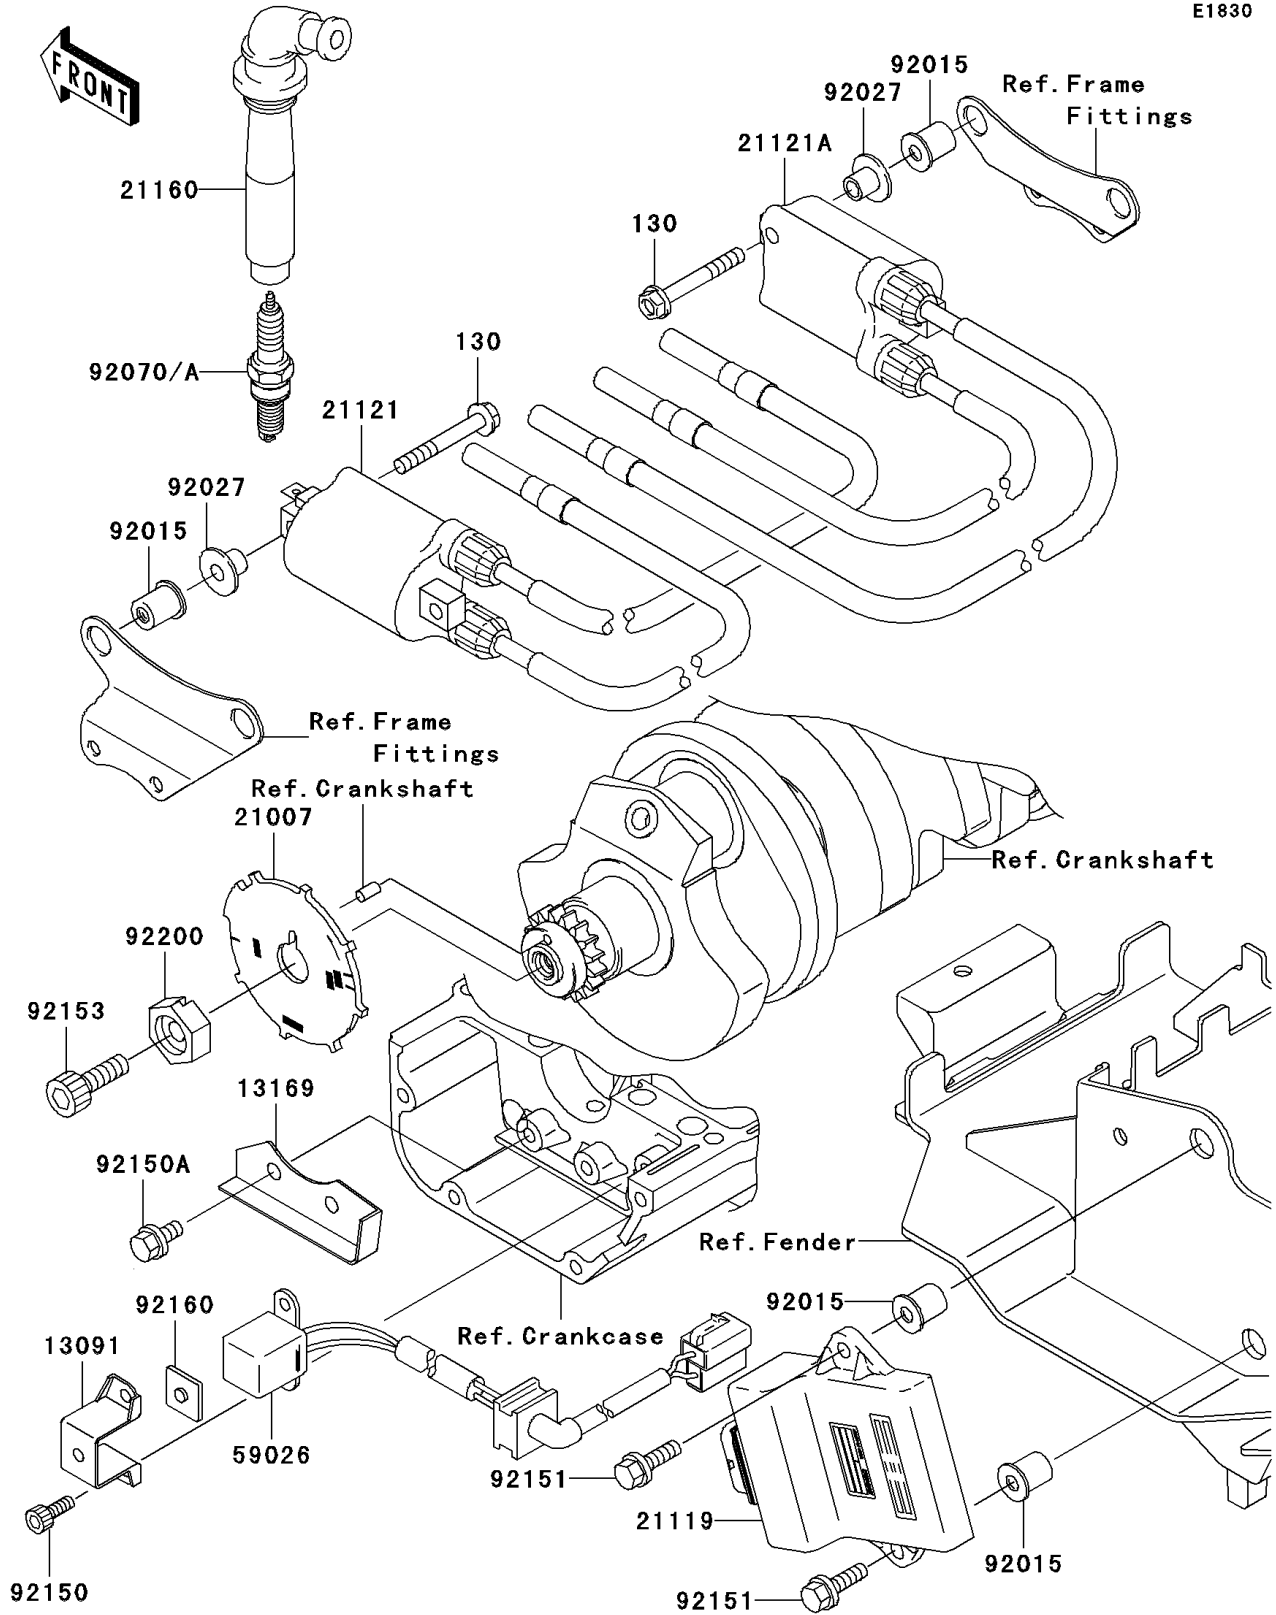

2004 ZZR1200 PARTS DIAGRAM

Ignition System

E1830

2004 ZZR1200 PARTS LIST

Ignition System

ITEM NAME	PART NUMBER	QUANTITY
BOLT-FLANGED (Ref # 130)	130L0645	4
HOLDER (Ref # 13091)	13091-1562	1
PLATE,CHAIN GUIDE (Ref # 13169)	13169-1748	1
ROTOR (Ref # 21007)	21007-1410	1
IGNITER (Ref # 21119)	21119-1607	1
COIL-IGNITION,#1 (Ref # 21121)	21121-1220	1
COIL-IGNITION,#2 (Ref # 21121A)	21121-1221	1
CAP-ASSY-PLUG (Ref # 21160)	21160-1098	4
COIL-PULSING (Ref # 59026)	59026-1118	1
NUT (Ref # 92015)	92015-1700	6
COLLAR,L=21 (Ref # 92027)	92027-195	4
PLUG-SPARK,U27ESR-N(ND) (Ref # 92070)		4
PLUG-SPARK,CR9E(NGK) (Ref # 92070A)	92070-1266	4
BOLT,SOCKET,5X14 (Ref # 92150)	92150-1180	2
BOLT,6X12 (Ref # 92150A)	92150-1841	2
BOLT,6X20 (Ref # 92151)	92151-1226	2
BOLT,M8X25 (Ref # 92153)	92153-1191	1
DAMPER (Ref # 92160)	92160-1091	1
WASHER,ROTOR (Ref # 92200)	92200-1173	1