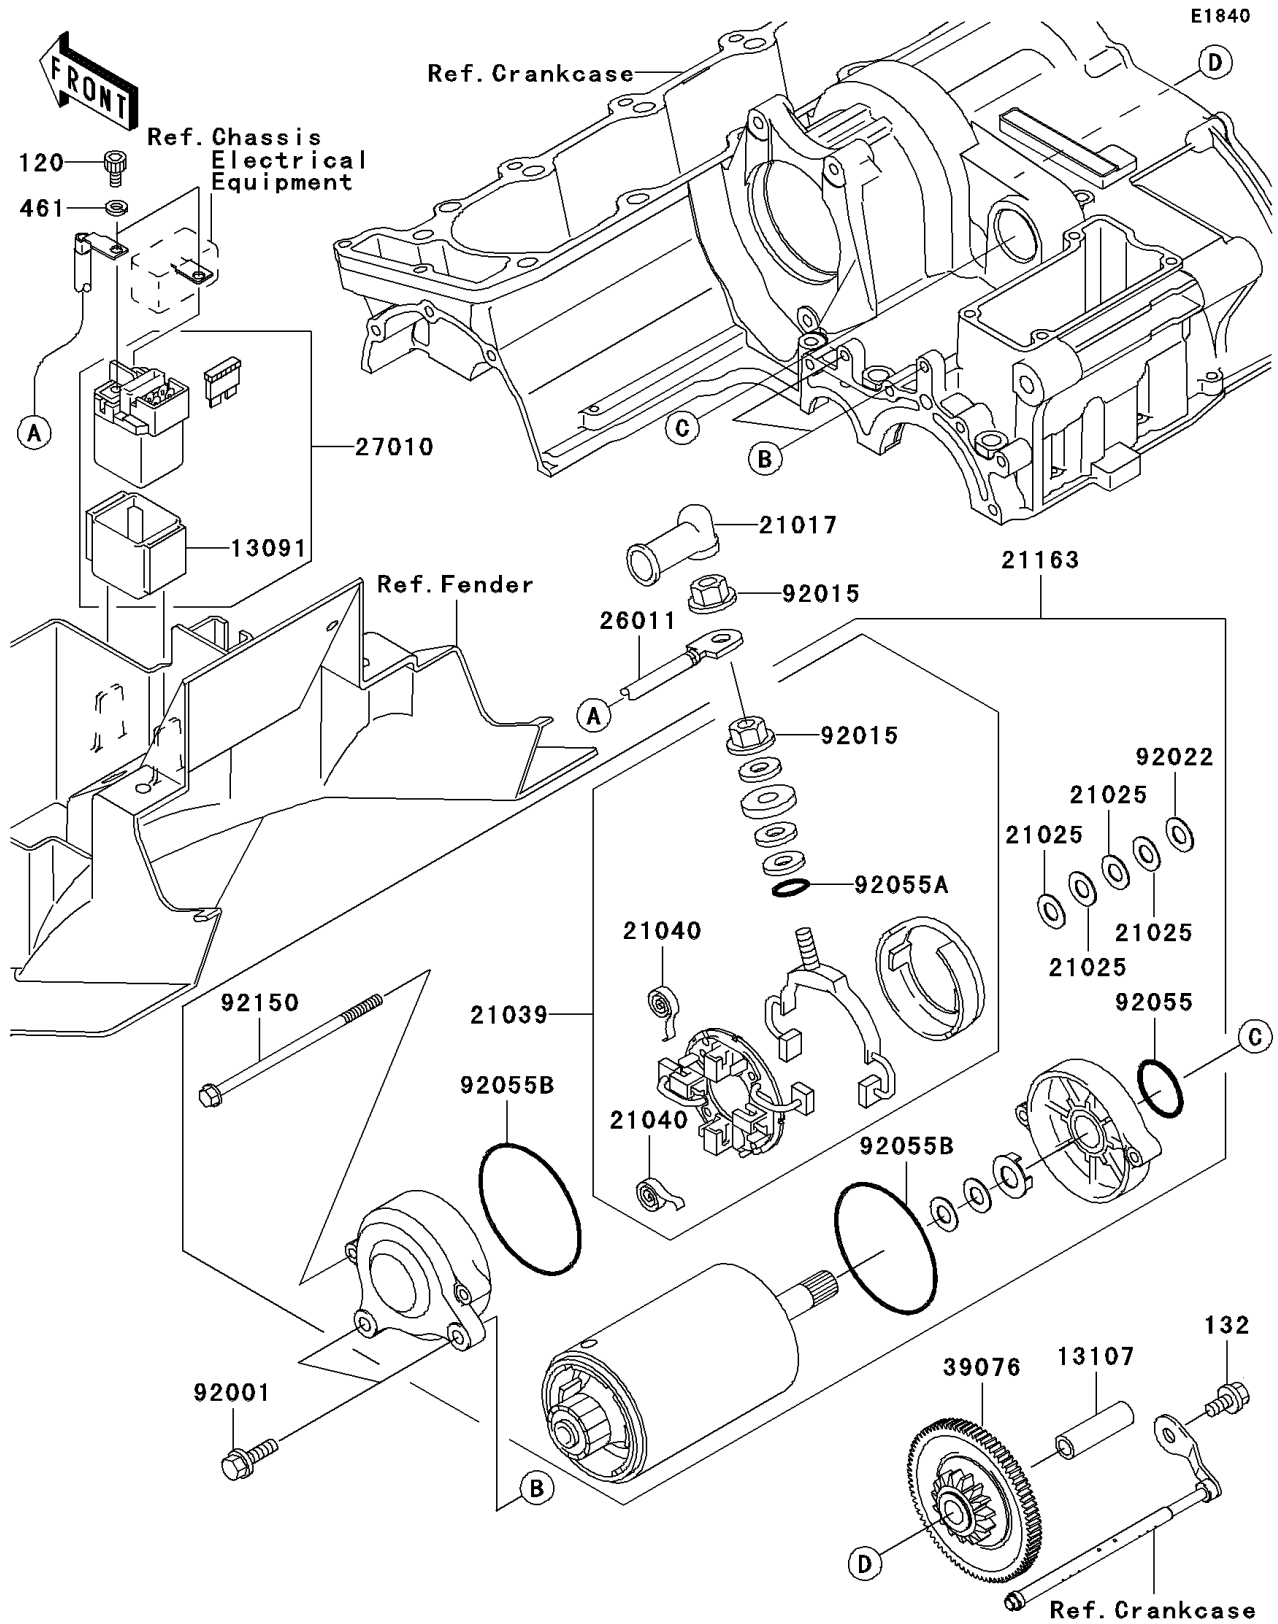

2004 ZZR1200 PARTS DIAGRAM

Starter Motor

2004 ZZR1200 PARTS LIST

Starter Motor

ITEM NAME	PART NUMBER	QUANTITY
BOLT-SOCKET (Ref # 120)	120S0510	2
BOLT-FLANGED-SMALL (Ref # 132)	132G0612	1
WASHER-SPRING,5MM,BLACK (Ref # 461)	461K0500	2
HOLDER,MAGNETIC SWITCH (Ref # 13091)	13091-1884	1
SHAFT,IDLE GEAR (Ref # 13107)	13107-1106	1
GROMMET,STARTER TERMINAL (Ref # 21017)	21017-017	1
WASHER,9.1X18X0.2 (Ref # 21025)	21025-011	4
BRUSH,CARBON (Ref # 21039)	21039-1060	1
SPRING-BRUSH (Ref # 21040)	21040-1055	4
STARTER-ELECTRIC (Ref # 21163)	21163-1161	1
WIRE-LEAD,STARTER MOTOR (Ref # 26011)	26011-1821	1
SWITCH,MAGNETIC (Ref # 27010)	27010-1327	1
LIMITER,STARTER IDLE GEAR (Ref # 39076)	39076-1061	1
BOLT,6X20 (Ref # 92001)	92001-1947	2
NUT,STARTER MOTOR (Ref # 92015)	92015-1476	2
WASHER,9.1X18X0.8 (Ref # 92022)	92022-1132	1
RING-O (Ref # 92055)	92055-1276	1
RING-O,4.5X2.0 (Ref # 92055A)	92055-1370	1
RING-O,STARTER MOTOR (Ref # 92055B)	92055-1381	2
BOLT,5X110 (Ref # 92150)	92150-1143	2