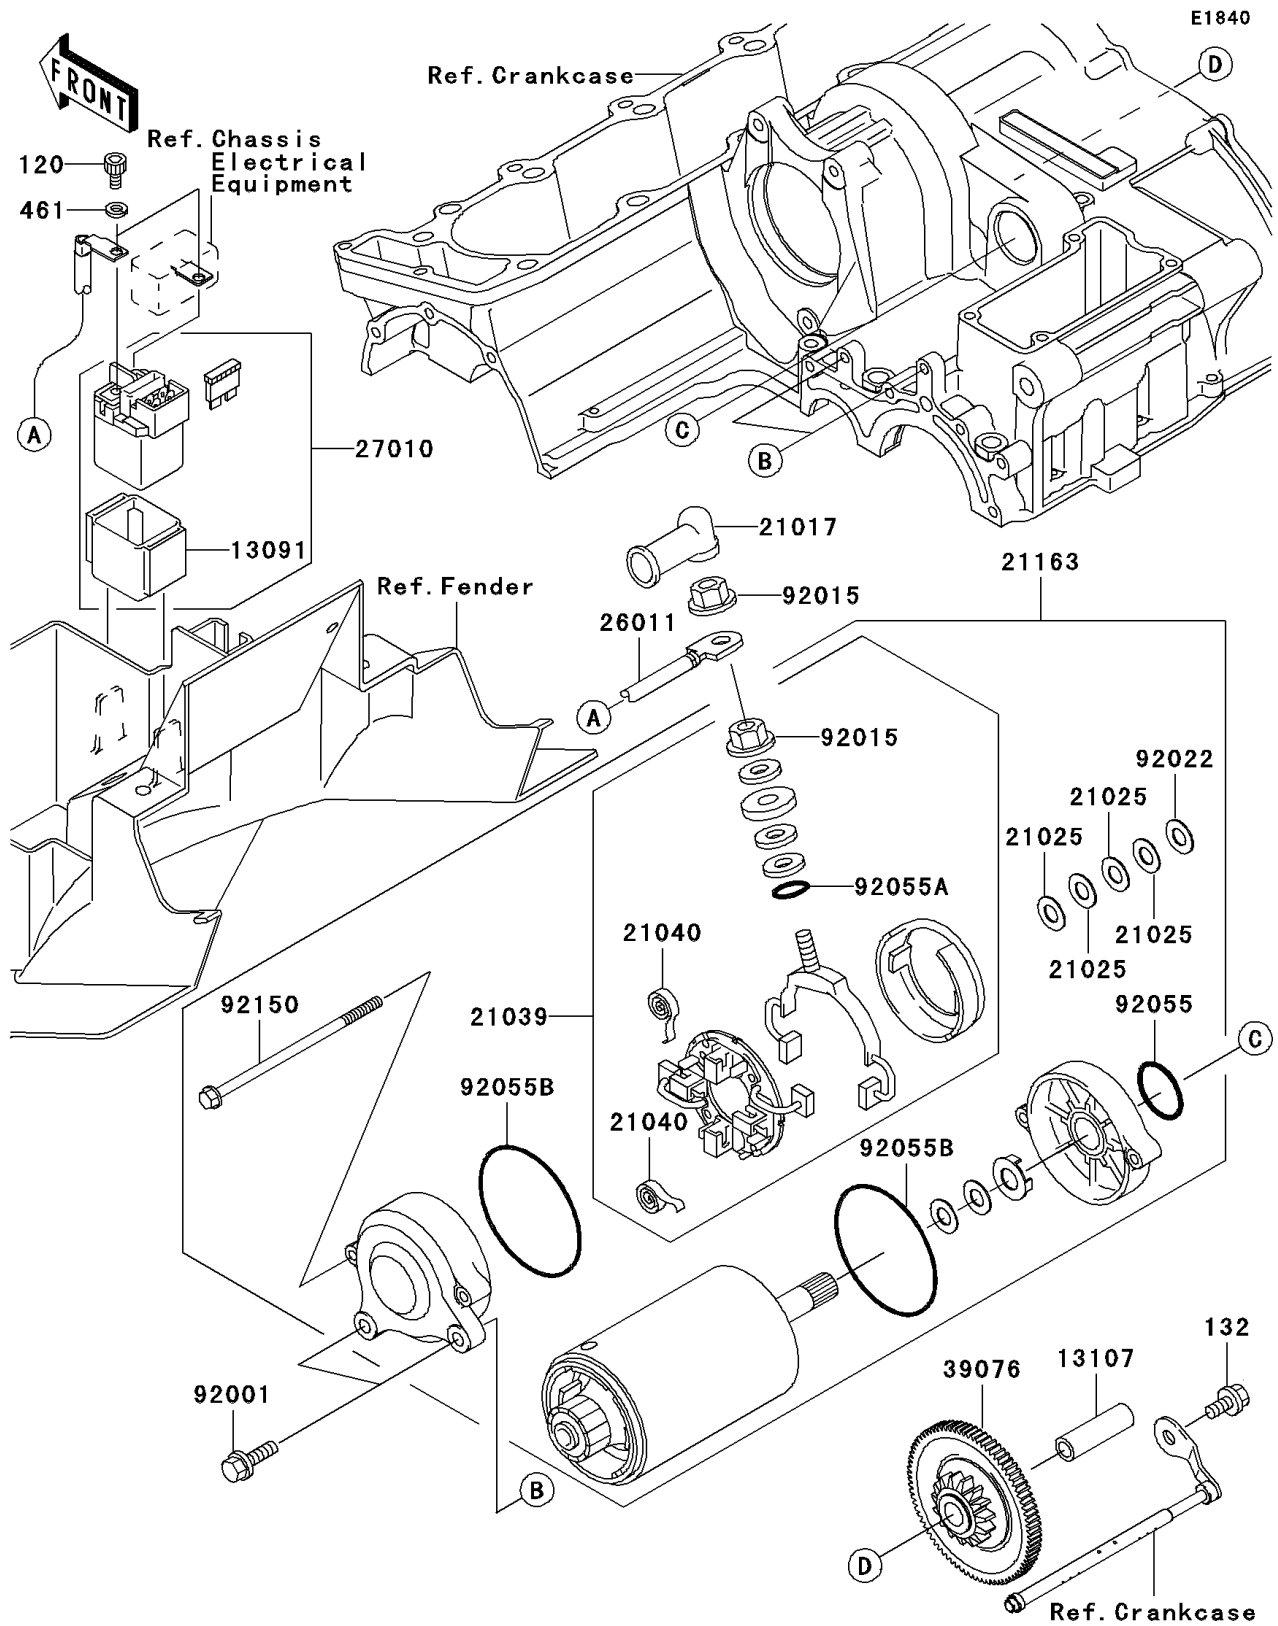

# 2005 ZZR1200 PARTS DIAGRAM

## Starter Motor

## 2005 ZZR1200 PARTS LIST

### Starter Motor

ITEM NAME	PART NUMBER	QUANTITY
BOLT-SOCKET (Ref # 120)	120S0510	2
BOLT-FLANGED-SMALL (Ref # 132)	132G0612	1
WASHER-SPRING,5MM,BLACK (Ref # 461)	461K0500	2
HOLDER,MAGNETIC SWITCH (Ref # 13091)	13091-1884	1
SHAFT,IDLE GEAR (Ref # 13107)	13107-1106	1
GROMMET,STARTER TERMINAL (Ref # 21017)	21017-017	1
WASHER,9.1X18X0.2 (Ref # 21025)	21025-011	4
BRUSH,CARBON (Ref # 21039)	21039-1060	1
SPRING-BRUSH (Ref # 21040)	21040-1055	4
STARTER-ELECTRIC (Ref # 21163)	21163-1161	1
WIRE-LEAD,STARTER MOTOR (Ref # 26011)	26011-1821	1
SWITCH,MAGNETIC (Ref # 27010)	27010-1327	1
LIMITER,STARTER IDLE GEAR (Ref # 39076)	39076-1061	1
BOLT,6X20 (Ref # 92001)	92001-1947	2
NUT,STARTER MOTOR (Ref # 92015)	92015-1476	2
WASHER,9.1X18X0.8 (Ref # 92022)	92022-1132	1
RING-O (Ref # 92055)	92055-1276	1
RING-O,4.5X2.0 (Ref # 92055A)	92055-1370	1
RING-O,STARTER MOTOR (Ref # 92055B)	92055-1381	2
BOLT,5X110 (Ref # 92150)	92150-1143	2