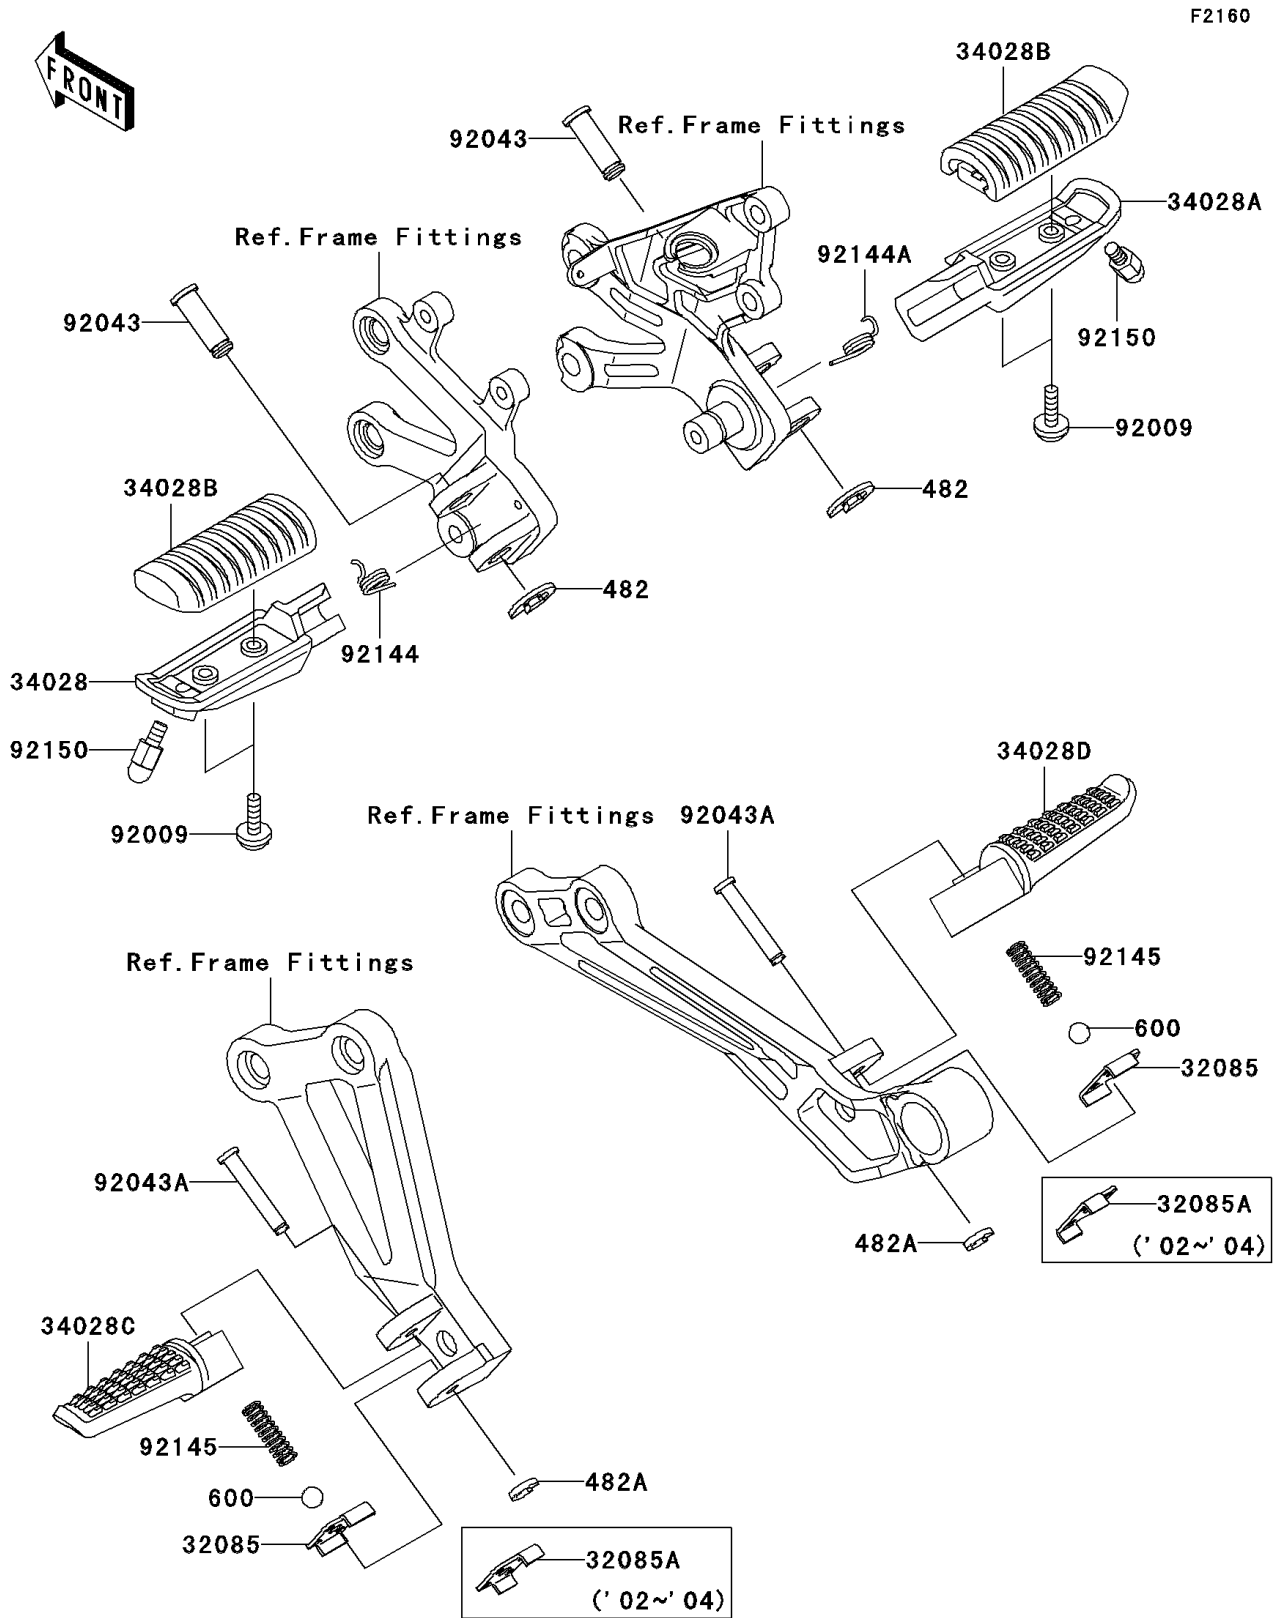

# 2004 ZZR1200 PARTS DIAGRAM

Footrests

## 2004 ZZR1200 PARTS LIST

### Footrests

ITEM NAME	PART NUMBER	QUANTITY
CIRCLIP-TYPE-E,10MM (Ref # 482)	482L0100	2
CIRCLIP-TYPE-E,5MM (Ref # 482A)	482L5000	2
BALL-STEEL,1/4" (Ref # 600)	600A0800	2
STOPPER,REAR STEP (Ref # 32085A)	32085-1496	2
STEP,FR,LH (Ref # 34028)	34028-1428	1
STEP,FR,RH (Ref # 34028A)	34028-1429	1
STEP,FR,RUBBER (Ref # 34028B)	34028-1430	2
STEP,RR,LH (Ref # 34028C)	34028-1480	1
STEP,RR,RH (Ref # 34028D)	34028-1481	1
SCREW,5X14 (Ref # 92009)	92009-1404	4
PIN,12X42.5 (Ref # 92043)	92043-1594	2
PIN,6X40 (Ref # 92043A)	92043-1595	2
SPRING,STEP RETURN (Ref # 92144)	92144-1567	1
SPRING,STEP RETURN (Ref # 92144A)	92144-1568	1
SPRING (Ref # 92145)	92145-1319	2
BOLT,BANK SENSOR (Ref # 92150)	92150-1114	2