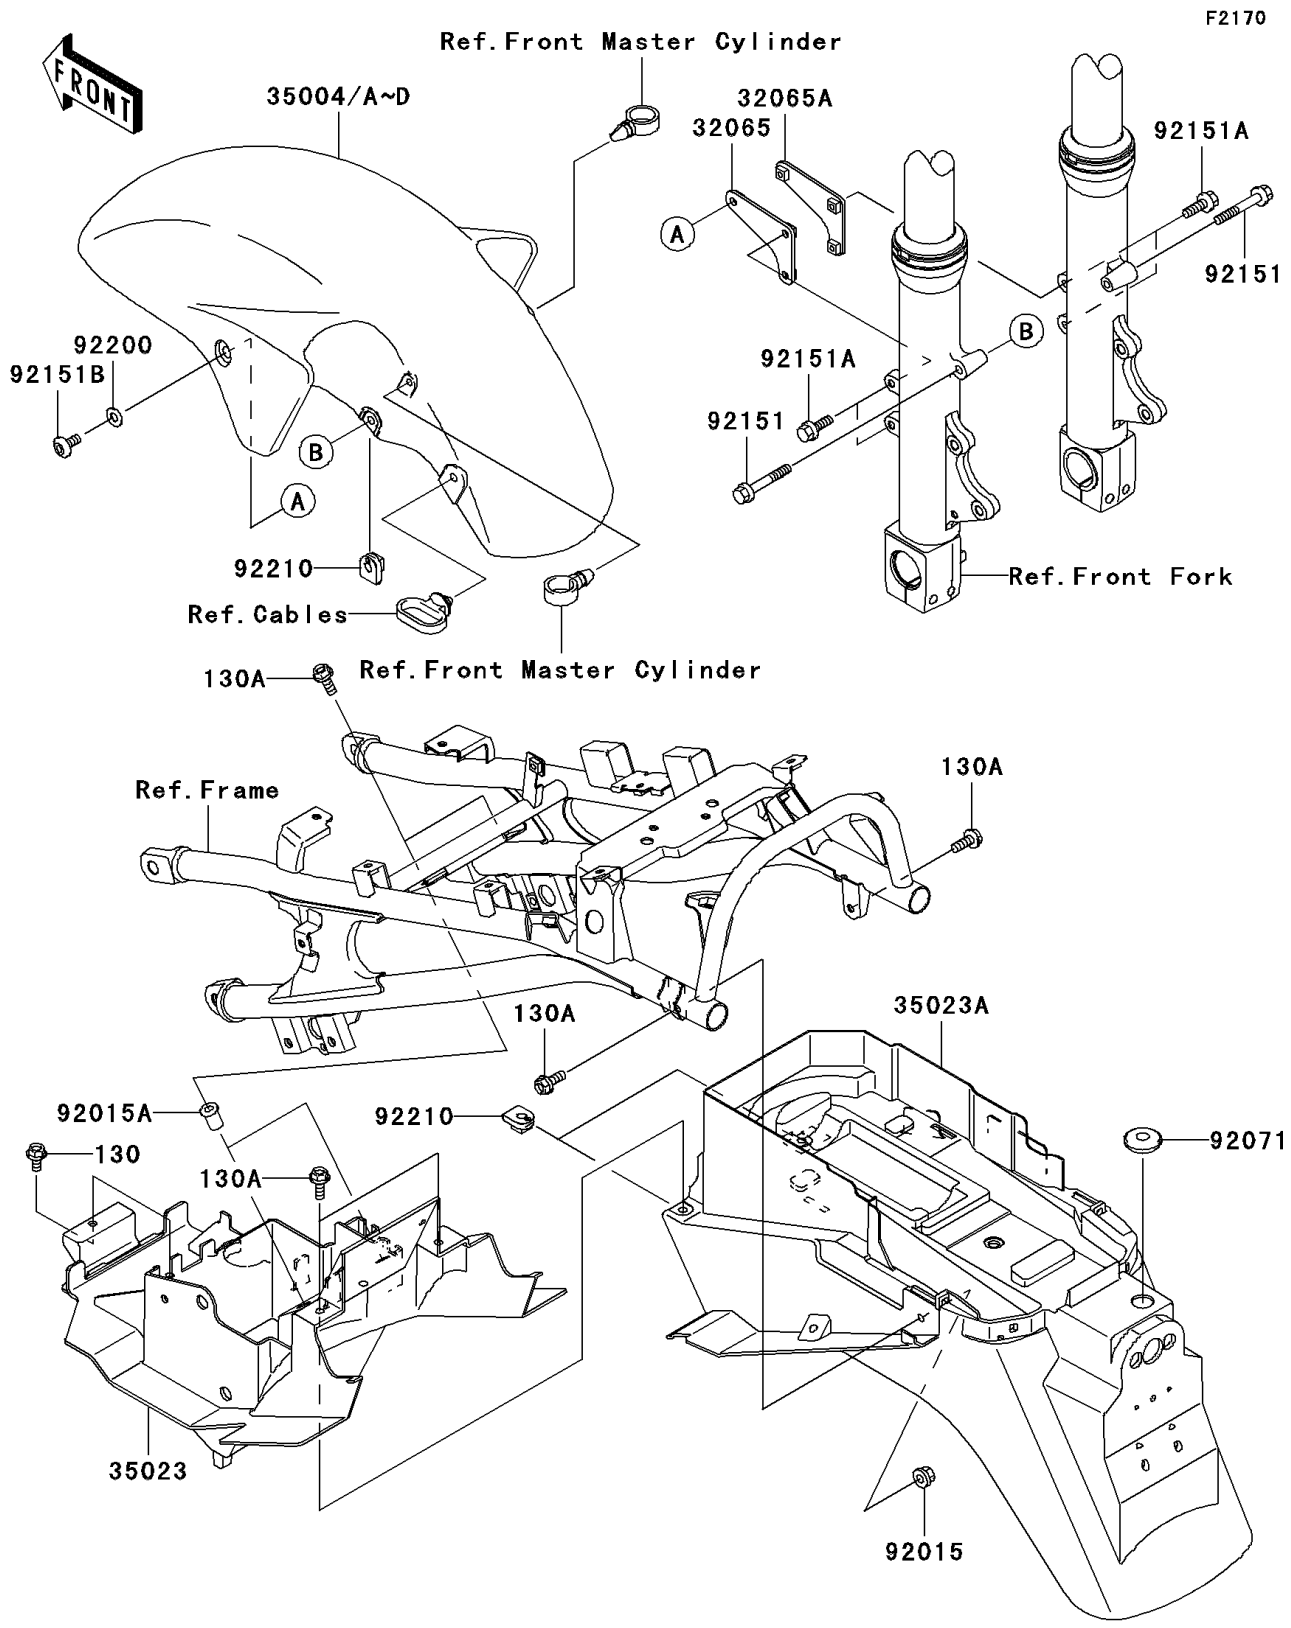

2005 ZZR1200 PARTS DIAGRAM

Fenders

2005 ZZR1200 PARTS LIST

Fenders

ITEM NAME	PART NUMBER	QUANTITY
BOLT-FLANGED,6X12 (Ref # 130)	130H0612	1
BOLT-FLANGED (Ref # 130A)	130L0616	6
BRACKET-FENDER (Ref # 32065)	32065-1374	1
BRACKET-FENDER (Ref # 32065A)	32065-1375	1
FENDER-FRONT,M.O.BLUE (Ref # 35004D)	35004-1453-726	1
FENDER-REAR,FR (Ref # 35023)	35023-1583	1
FENDER-REAR,RR (Ref # 35023A)	35023-1584	1
NUT,LOCK,FLANGED,6MM (Ref # 92015)	92015-1603	2
NUT (Ref # 92015A)	92015-1700	2
GROMMET,TAIL LAMP WIRE (Ref # 92071)	92071-079	1
BOLT,6X40 (Ref # 92151)	92151-1131	2
BOLT,6X18 (Ref # 92151A)	92151-1311	4
BOLT,SOCKET,6X14 (Ref # 92151B)	92151-1654	2
WASHER,6.5X14X1 (Ref # 92200)	92200-1388	2
NUT,6MM (Ref # 92210)	92210-1355	4