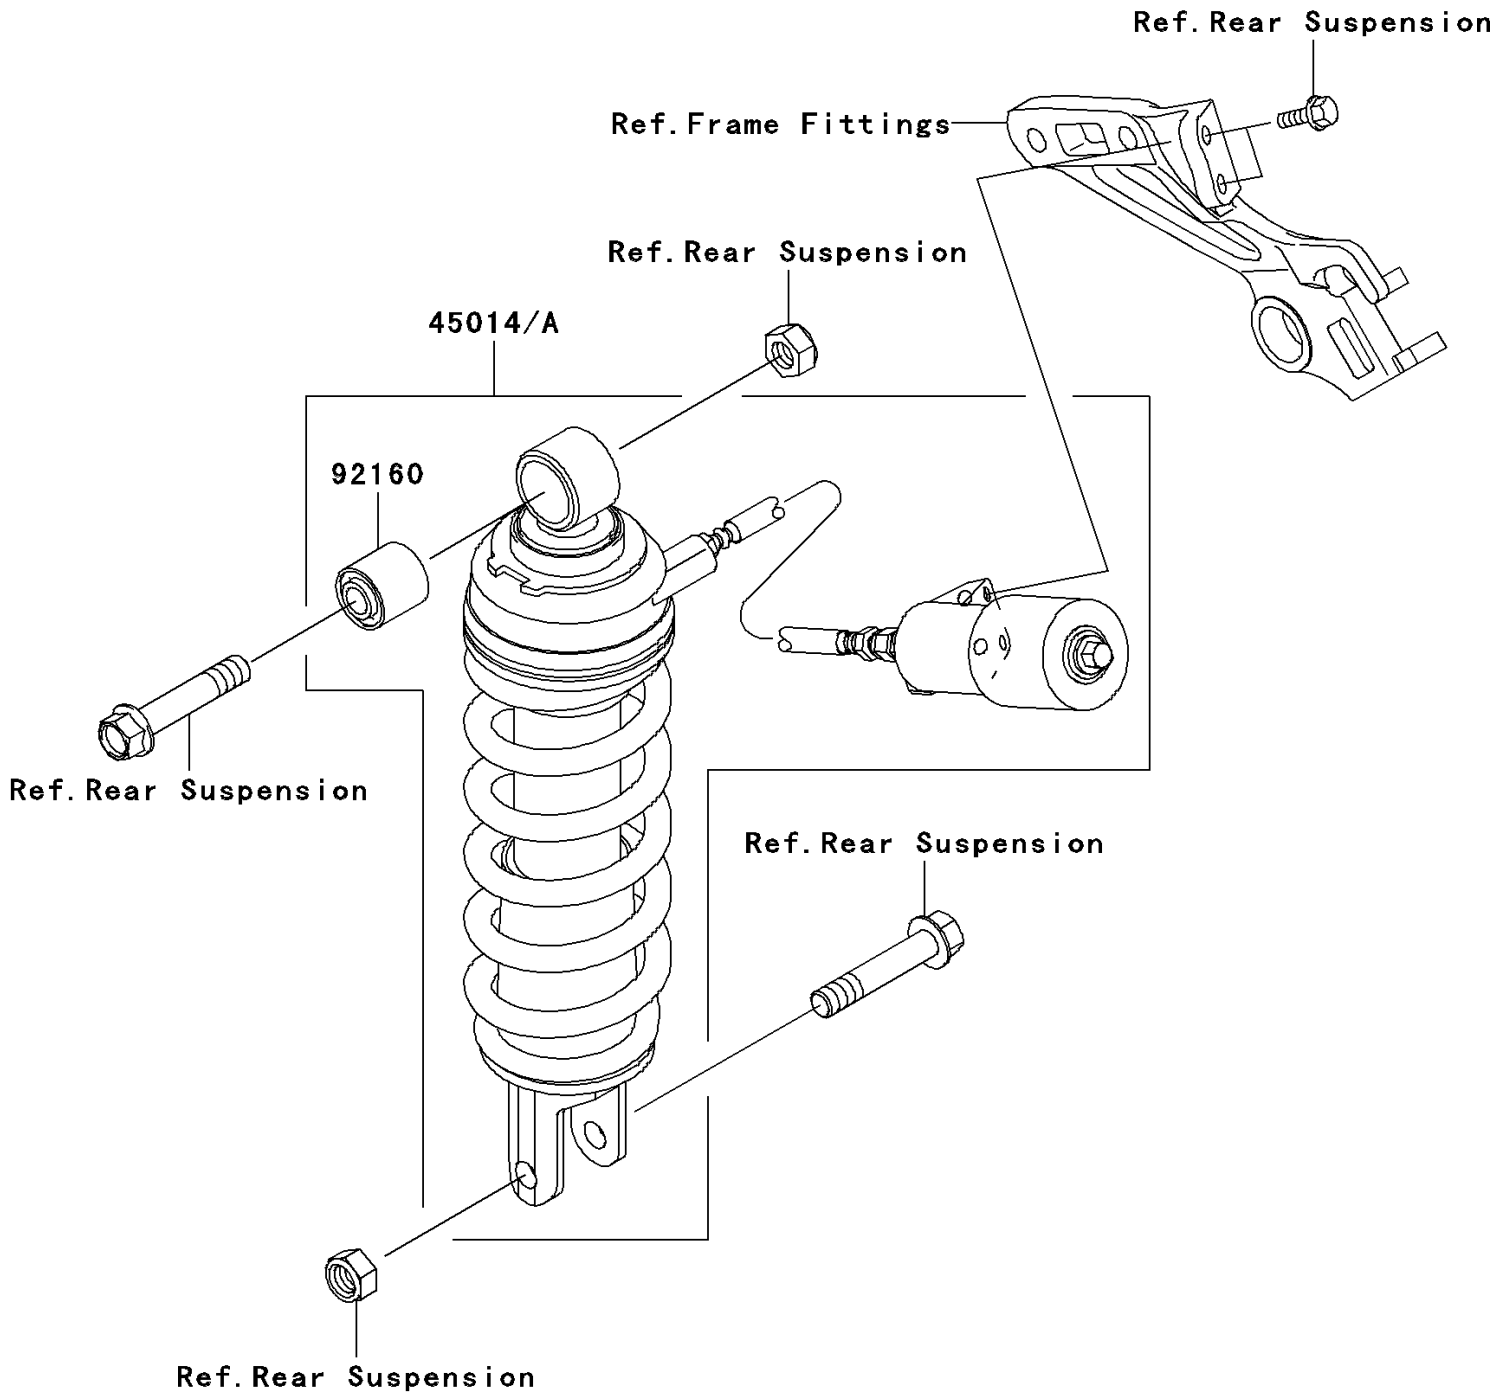

2003 ZZR1200 PARTS DIAGRAM

Shock Absorber(s)

F2280

2003 ZZR1200 PARTS LIST

Shock Absorber(s)

ITEM NAME	PART NUMBER	QUANTITY
SHOCKABSORBER (Ref # 45014A)	45014-1834	1
DAMPER,SHOCKABSORBER (Ref # 92160)	92160-1161	1