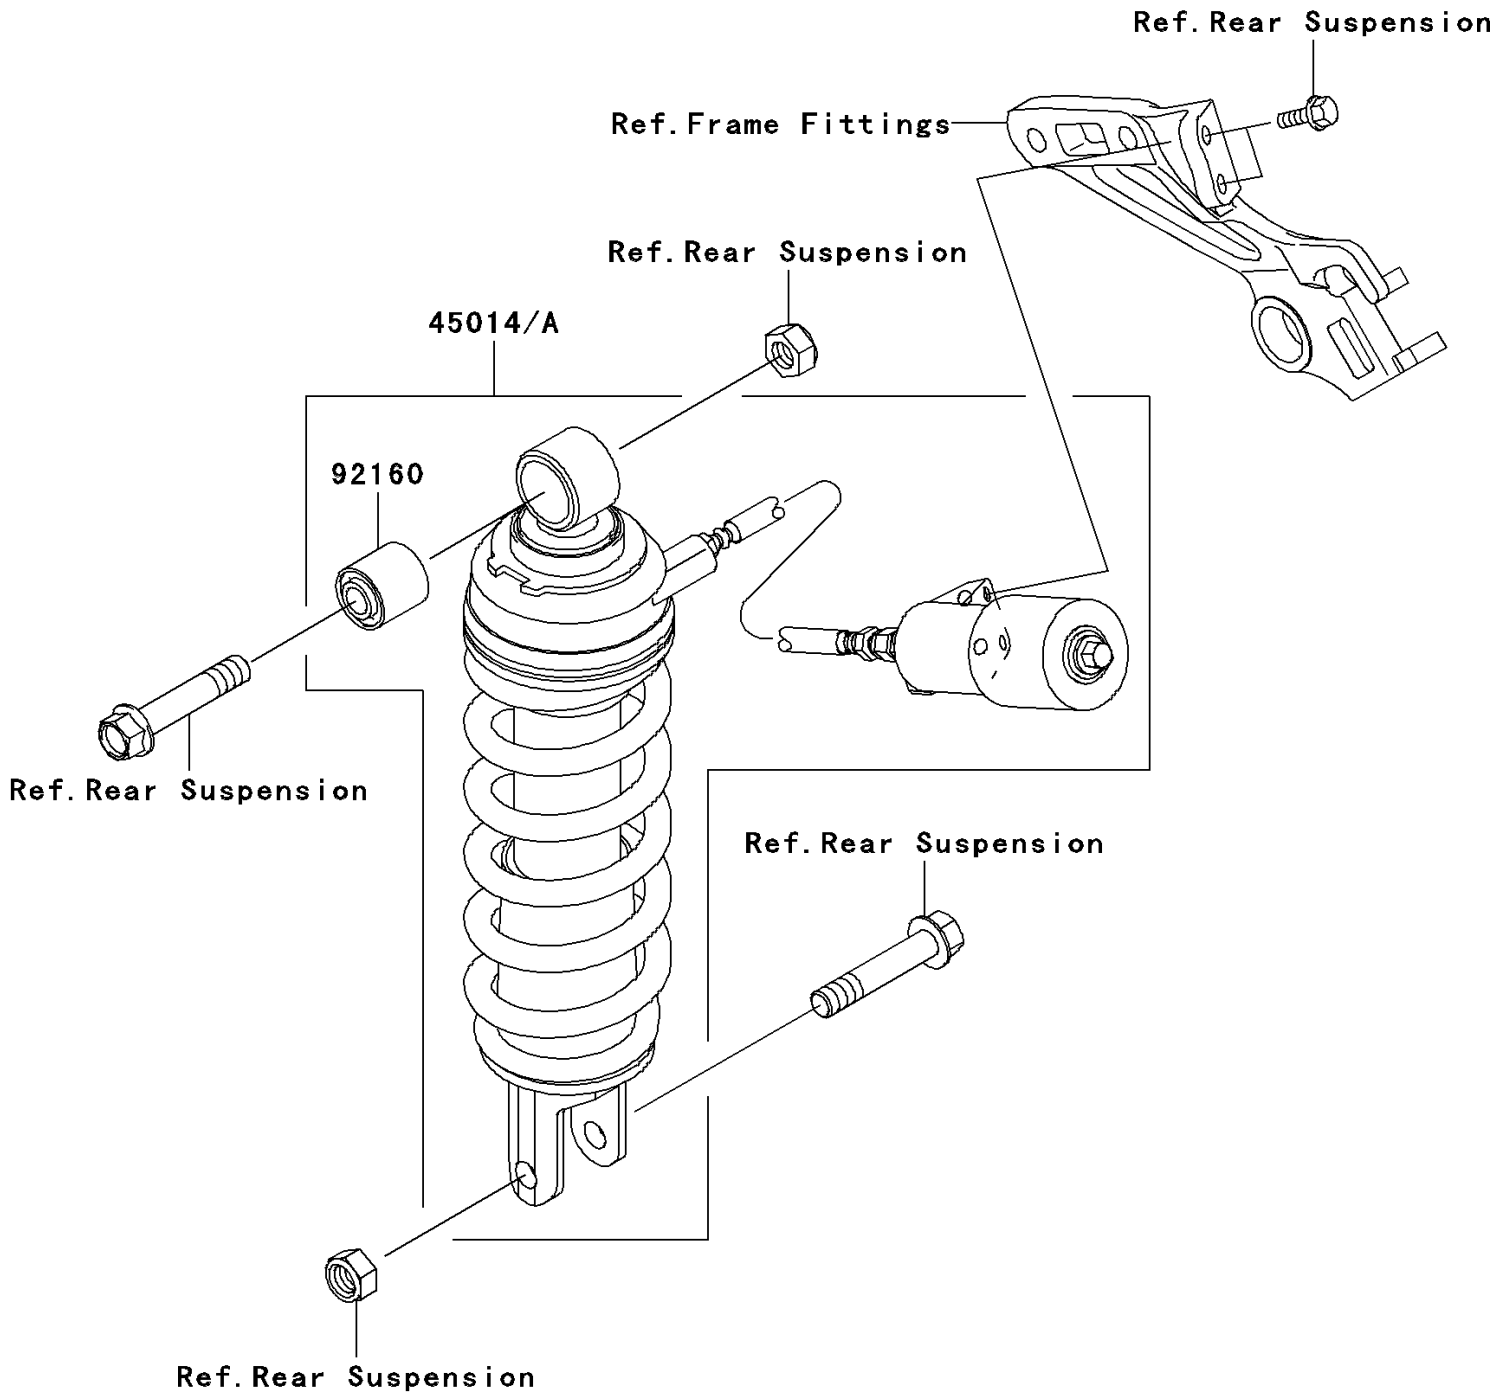

2004 ZZR1200 PARTS DIAGRAM

Shock Absorber(s)

F2280

2004 ZZR1200 PARTS LIST

Shock Absorber(s)

ITEM NAME	PART NUMBER	QUANTITY
SHOCKABSORBER (Ref # 45014A)	45014-1834	1
DAMPER,SHOCKABSORBER (Ref # 92160)	92160-1161	1