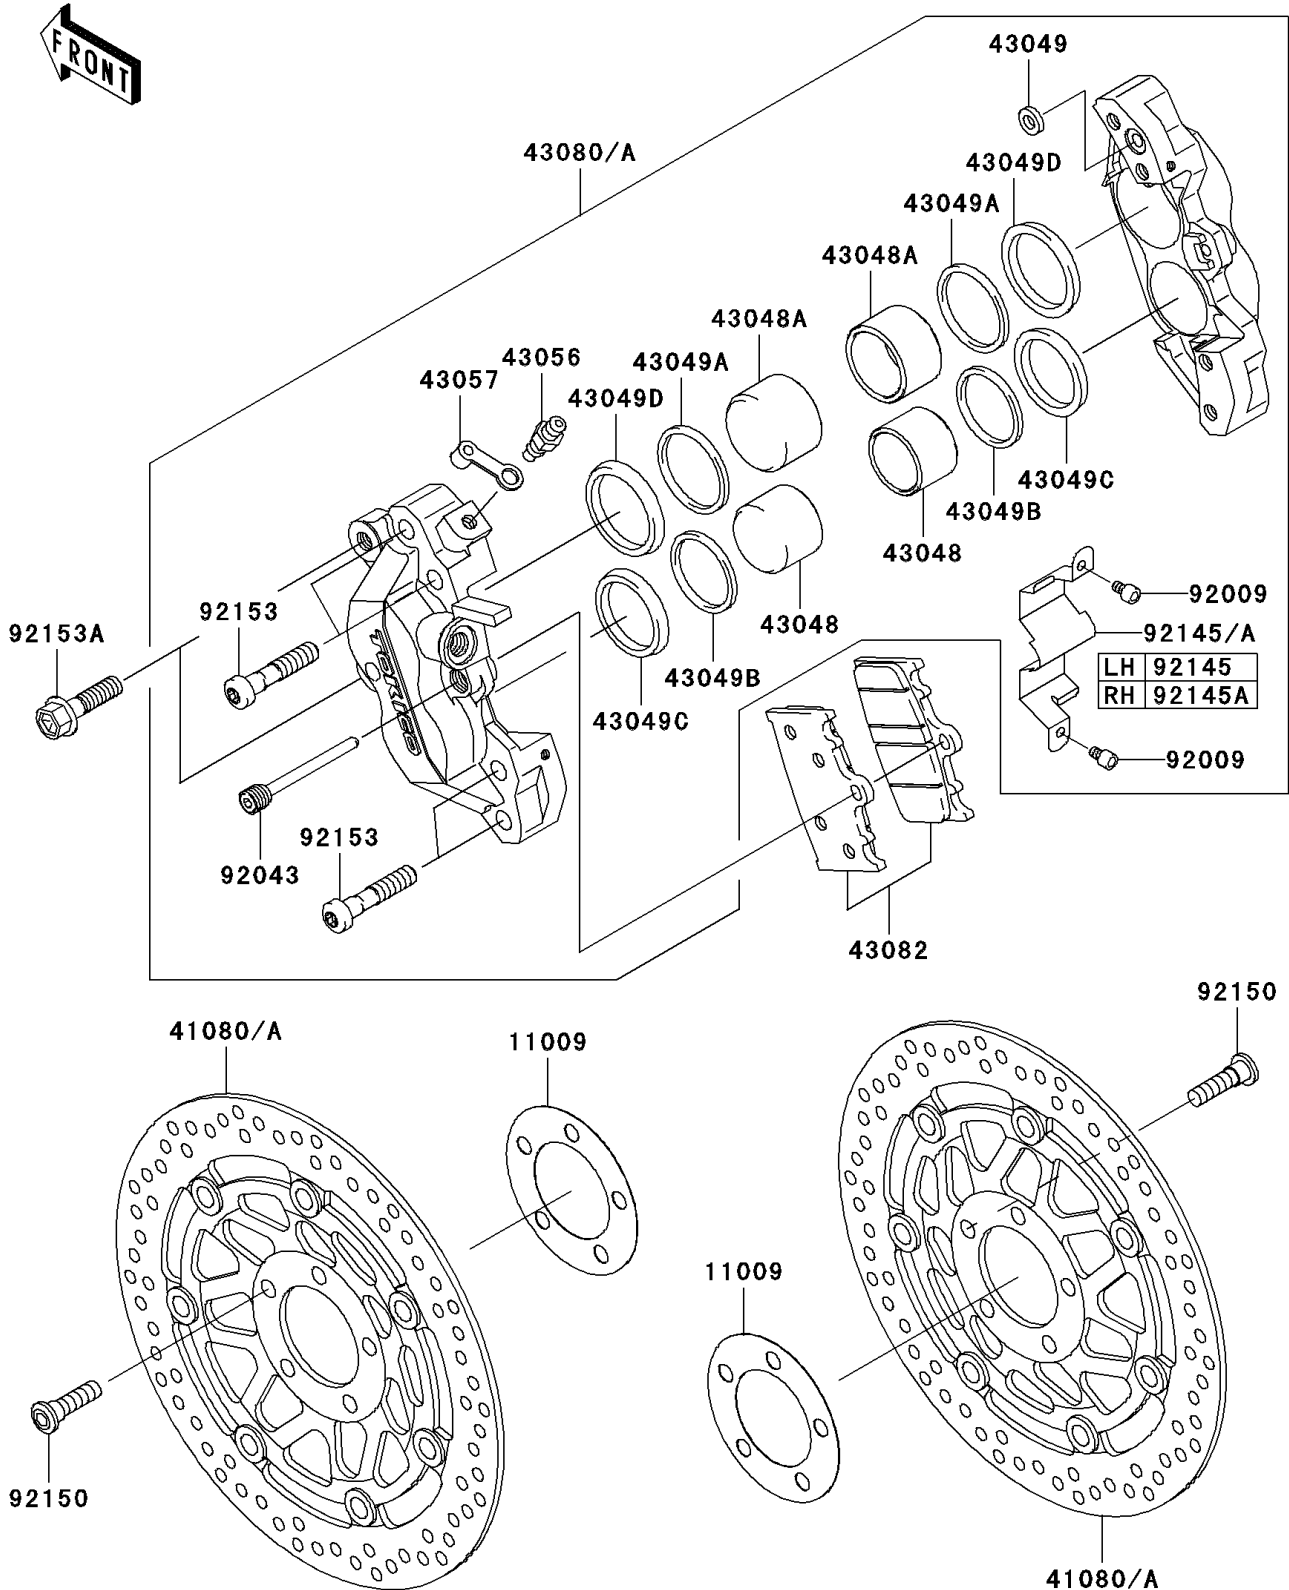

2002 ZZR1200 PARTS DIAGRAM

Front Brake

F2292

2002 ZZR1200 PARTS LIST

Front Brake

ITEM NAME	PART NUMBER	QUANTITY
DISC,FR,GRAY+DISC,SILVER (Ref # 41080A)	41080-1524-5C	2
PISTON-CALIPER,DIA=30.2 (Ref # 43048)	43048-1098	4
PISTON-CALIPER,DIA=33.934 (Ref # 43048A)	43048-1099	4
PACKING,SEAL,6.5X11.5X2.2 (Ref # 43049)	43049-1004	2
PACKING,PISTON (Ref # 43049A)	43049-1057	4
PACKING (Ref # 43049B)	43049-1068	4
PACKING,PISTON SEAL (Ref # 43049C)	43049-1092	4
PACKING,PISTON SEAL (Ref # 43049D)	43049-1095	4
BREATHER-BRAKE (Ref # 43056)	43056-1054	2
CAP-BREATHER (Ref # 43057)	43057-003	2
CALIPER-SUB-ASSY,FR,LH,BLACK (Ref # 43080)	43080-5086-DJ	1
CALIPER-SUB-ASSY,FR,RH,BLACK (Ref # 43080A)	43080-5087-DJ	1
PAD-ASSY-BRAKE (Ref # 43082)	43082-1288	2
BOLT,SOCKET,4X6 (Ref # 92009)	92009-1758	4
PIN,PAD (Ref # 92043)	92043-1683	2
SPRING,COVER (Ref # 92145)	92145-1503	1
SPRING,COVER,RH (Ref # 92145A)	92145-1504	1
BOLT,SOCKET,8X30 (Ref # 92150)	92150-1771	10
BOLT,SOCKET,8X40 (Ref # 92153)	92153-0360	8
BOLT,FLANGED,8X30 (Ref # 92153A)	92153-1089	4