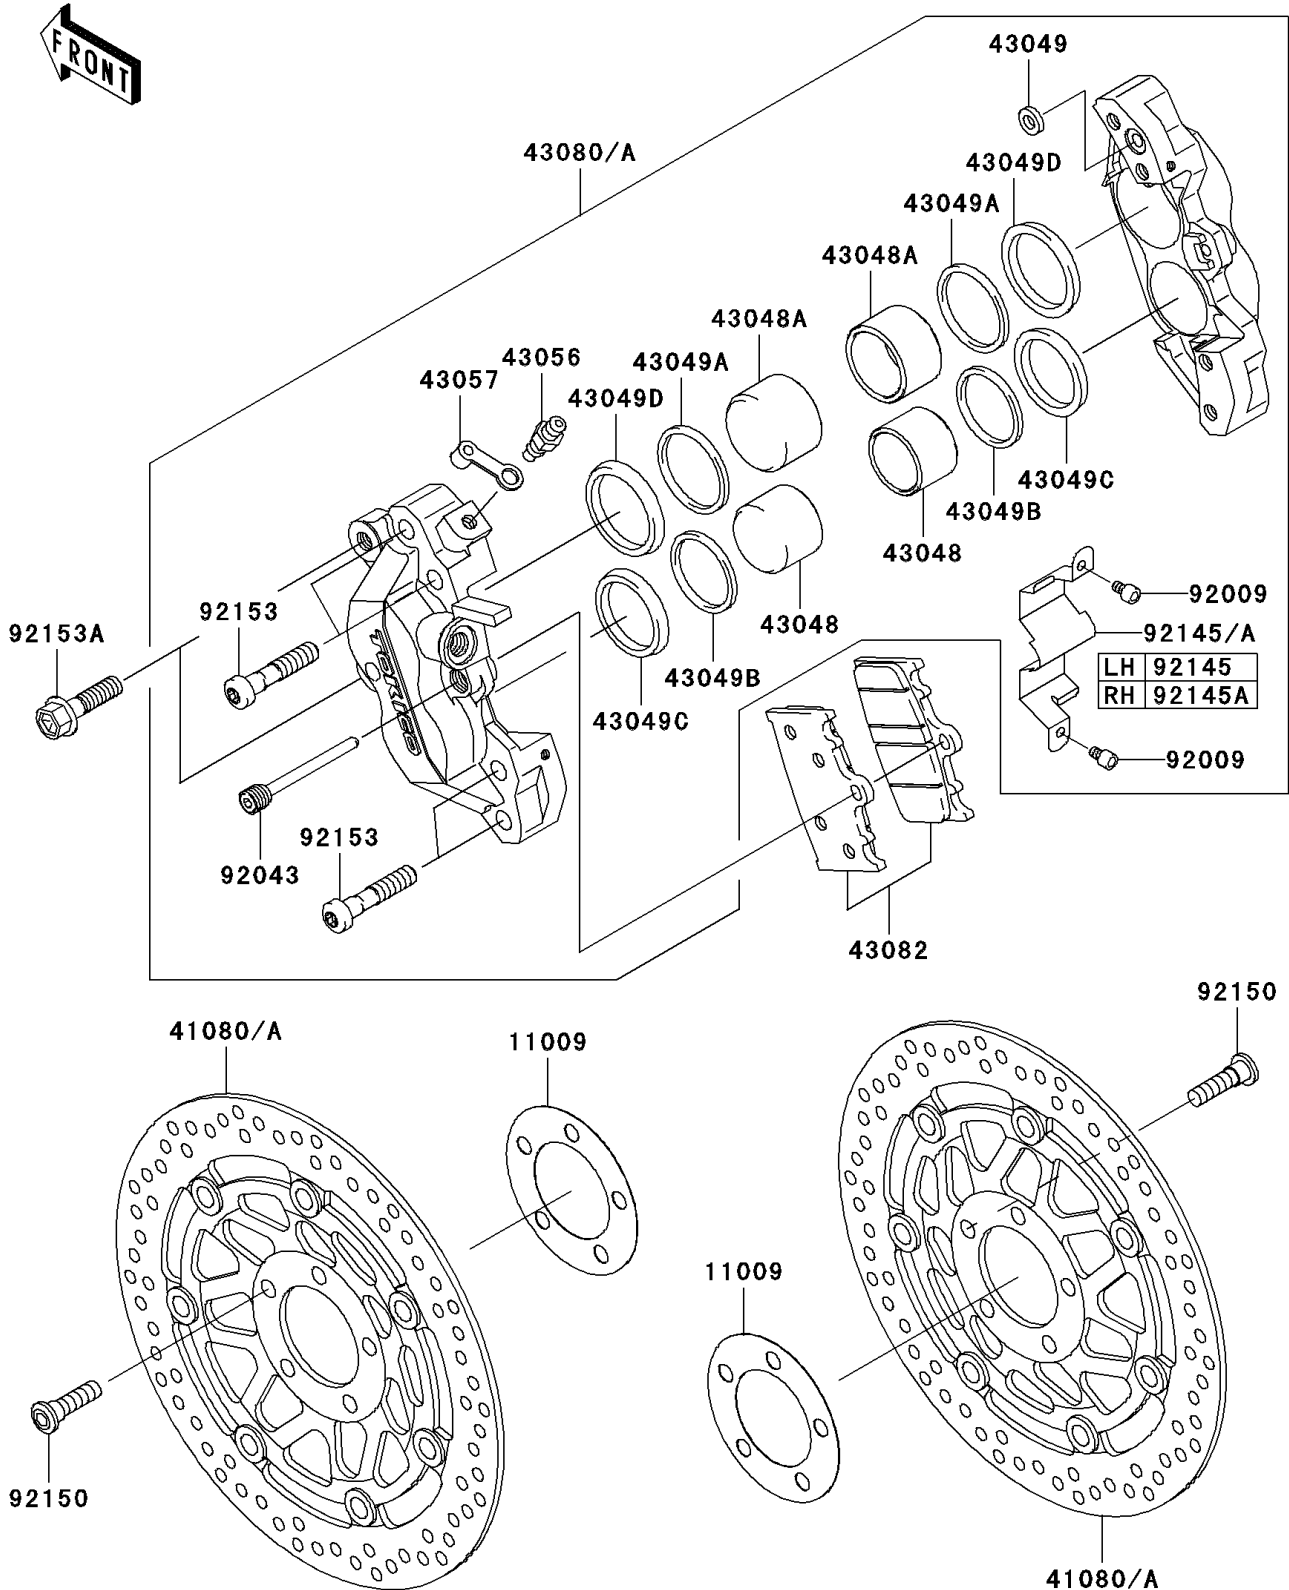

# 2004 ZZR1200 PARTS DIAGRAM

Front Brake

F2292

## 2004 ZZR1200 PARTS LIST

### Front Brake

ITEM NAME	PART NUMBER	QUANTITY
GASKET,DISC PLATE (Ref # 11009)	11009-1754	2
DISC,FR,GRAY+DISC-SILVER (Ref # 41080)	41080-0041-5C	2
PISTON-CALIPER,DIA=30.2 (Ref # 43048)	43048-1098	4
PISTON-CALIPER,DIA=33.934 (Ref # 43048A)	43048-1099	4
PACKING,SEAL,6.5X11.5X2.2 (Ref # 43049)	43049-1004	2
PACKING,PISTON (Ref # 43049A)	43049-1057	4
PACKING (Ref # 43049B)	43049-1068	4
PACKING,PISTON SEAL (Ref # 43049C)	43049-1092	4
PACKING,PISTON SEAL (Ref # 43049D)	43049-1095	4
BREATHER-BRAKE (Ref # 43056)	43056-1054	2
CAP-BREATHER (Ref # 43057)	43057-003	2
CALIPER-SUB-ASSY,FR,LH,BLACK (Ref # 43080)	43080-5086-DJ	1
CALIPER-SUB-ASSY,FR,RH,BLACK (Ref # 43080A)	43080-5087-DJ	1
PAD-ASSY-BRAKE (Ref # 43082)	43082-1288	2
BOLT,SOCKET,4X6 (Ref # 92009)	92009-1758	4
PIN,PAD (Ref # 92043)	92043-1683	2
SPRING,COVER (Ref # 92145)	92145-1503	1
SPRING,COVER,RH (Ref # 92145A)	92145-1504	1
BOLT,SOCKET,8X30 (Ref # 92150)	92150-1771	10
BOLT,SOCKET,8X40 (Ref # 92153)	92153-0360	8
BOLT,FLANGED,8X30 (Ref # 92153A)	92153-1089	4