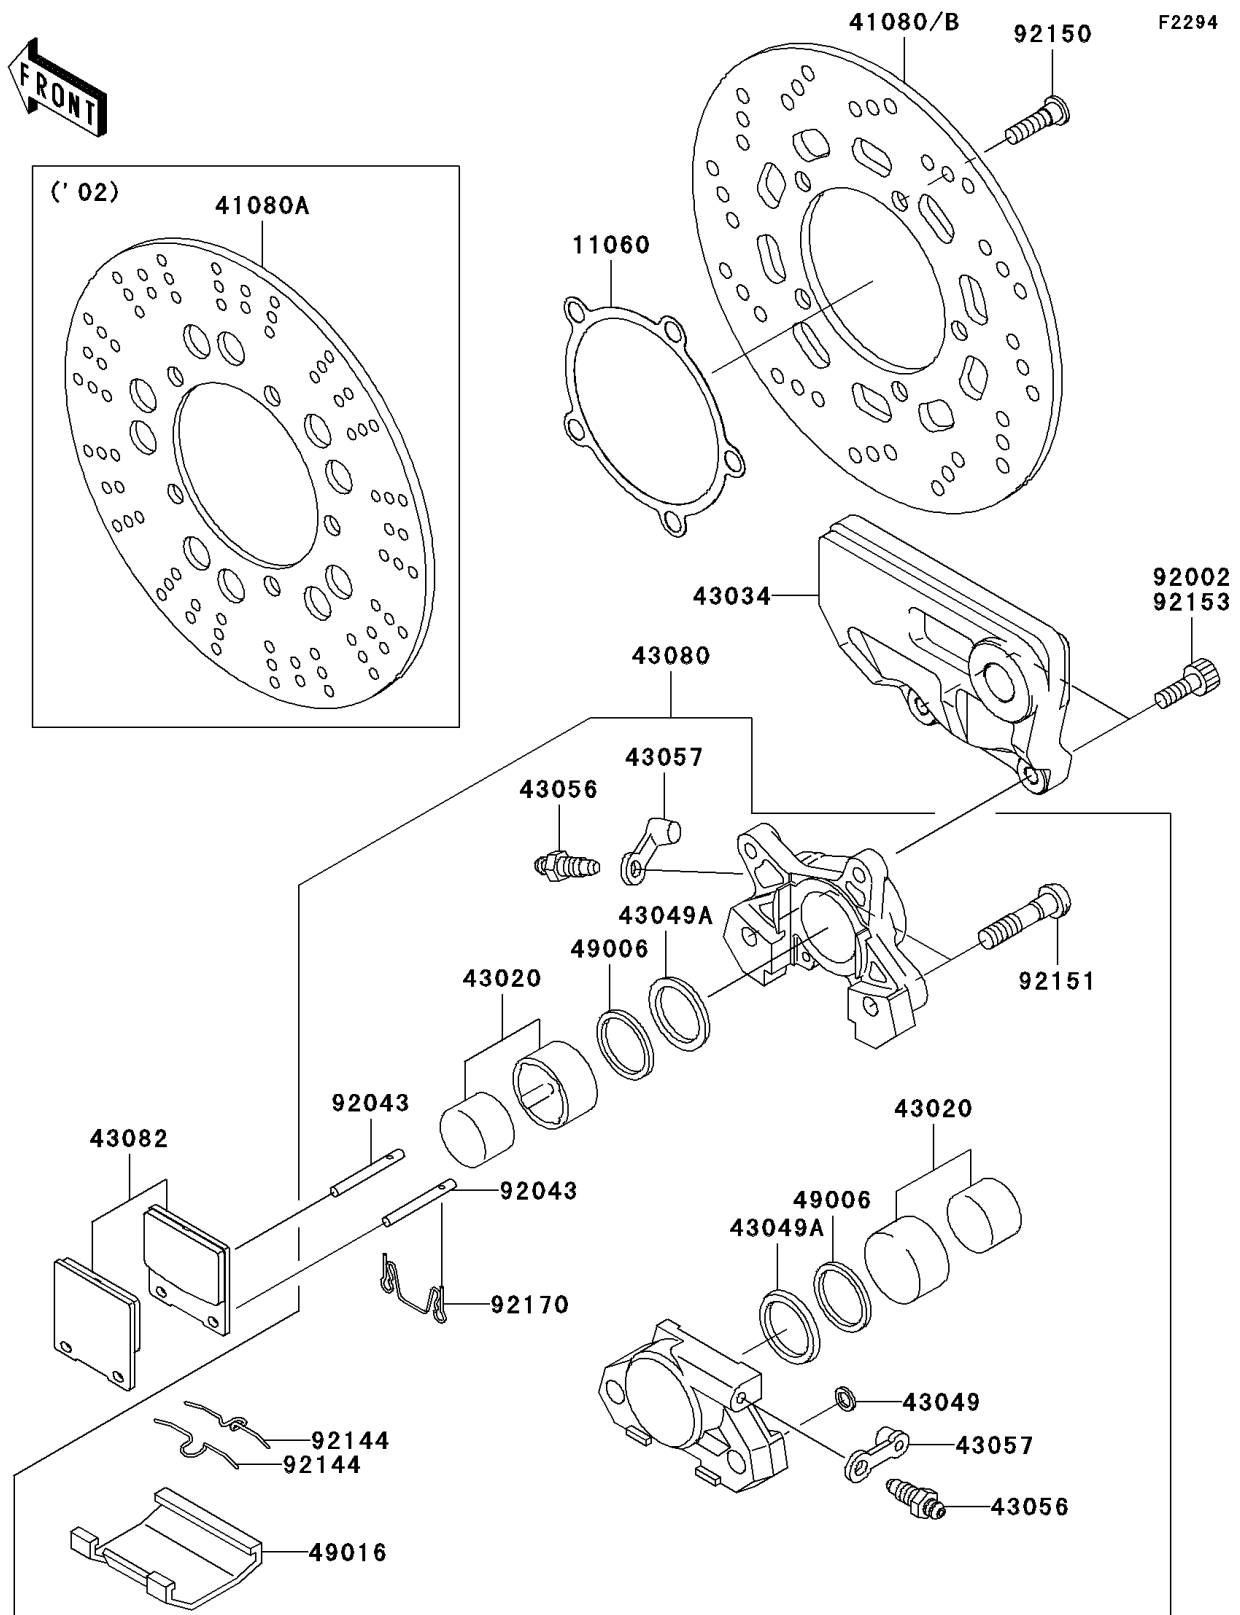

# 2004 ZZR1200 PARTS DIAGRAM

Rear Brake

## 2004 ZZR1200 PARTS LIST

### Rear Brake

ITEM NAME	PART NUMBER	QUANTITY
GASKET,REAR DISC (Ref # 11060)	11060-1675	1
DISC,RR,C.GRAY (Ref # 41080)	41080-0036-FB	1
PISTON-COMP-BRAKE (Ref # 43020)	43020-1111	2
HOLDER-BRAKE,REAR CALIPER (Ref # 43034)	43034-1174	1
PACKING,SEAL,6.5X11.5X2.2 (Ref # 43049)	43049-1004	1
PACKING,PISTON SEAL (Ref # 43049A)	43049-1097	2
BREATHER-BRAKE (Ref # 43056)	43056-1054	2
CAP-BREATHER (Ref # 43057)	43057-003	2
CALIPER-SUB-ASSY,RR,BLACK (Ref # 43080)	43080-5002-DJ	1
PAD-ASSY-BRAKE (Ref # 43082)	43082-1291	1
BOOT,PISTON SEAL (Ref # 49006)	49006-1212	2
COVER-SEAL (Ref # 49016)	49016-1145	1
PIN (Ref # 92043)	92043-1522	2
SPRING,PAD (Ref # 92144)	92144-1401	2
BOLT,SOCKET,8X30 (Ref # 92150)	92150-1771	5
BOLT,SOCKET,10X45 (Ref # 92151)	92151-1106	2
BOLT,SOCKET,8X25 (Ref # 92153)	92153-0512	2
CLAMP (Ref # 92170)	92170-1635	1