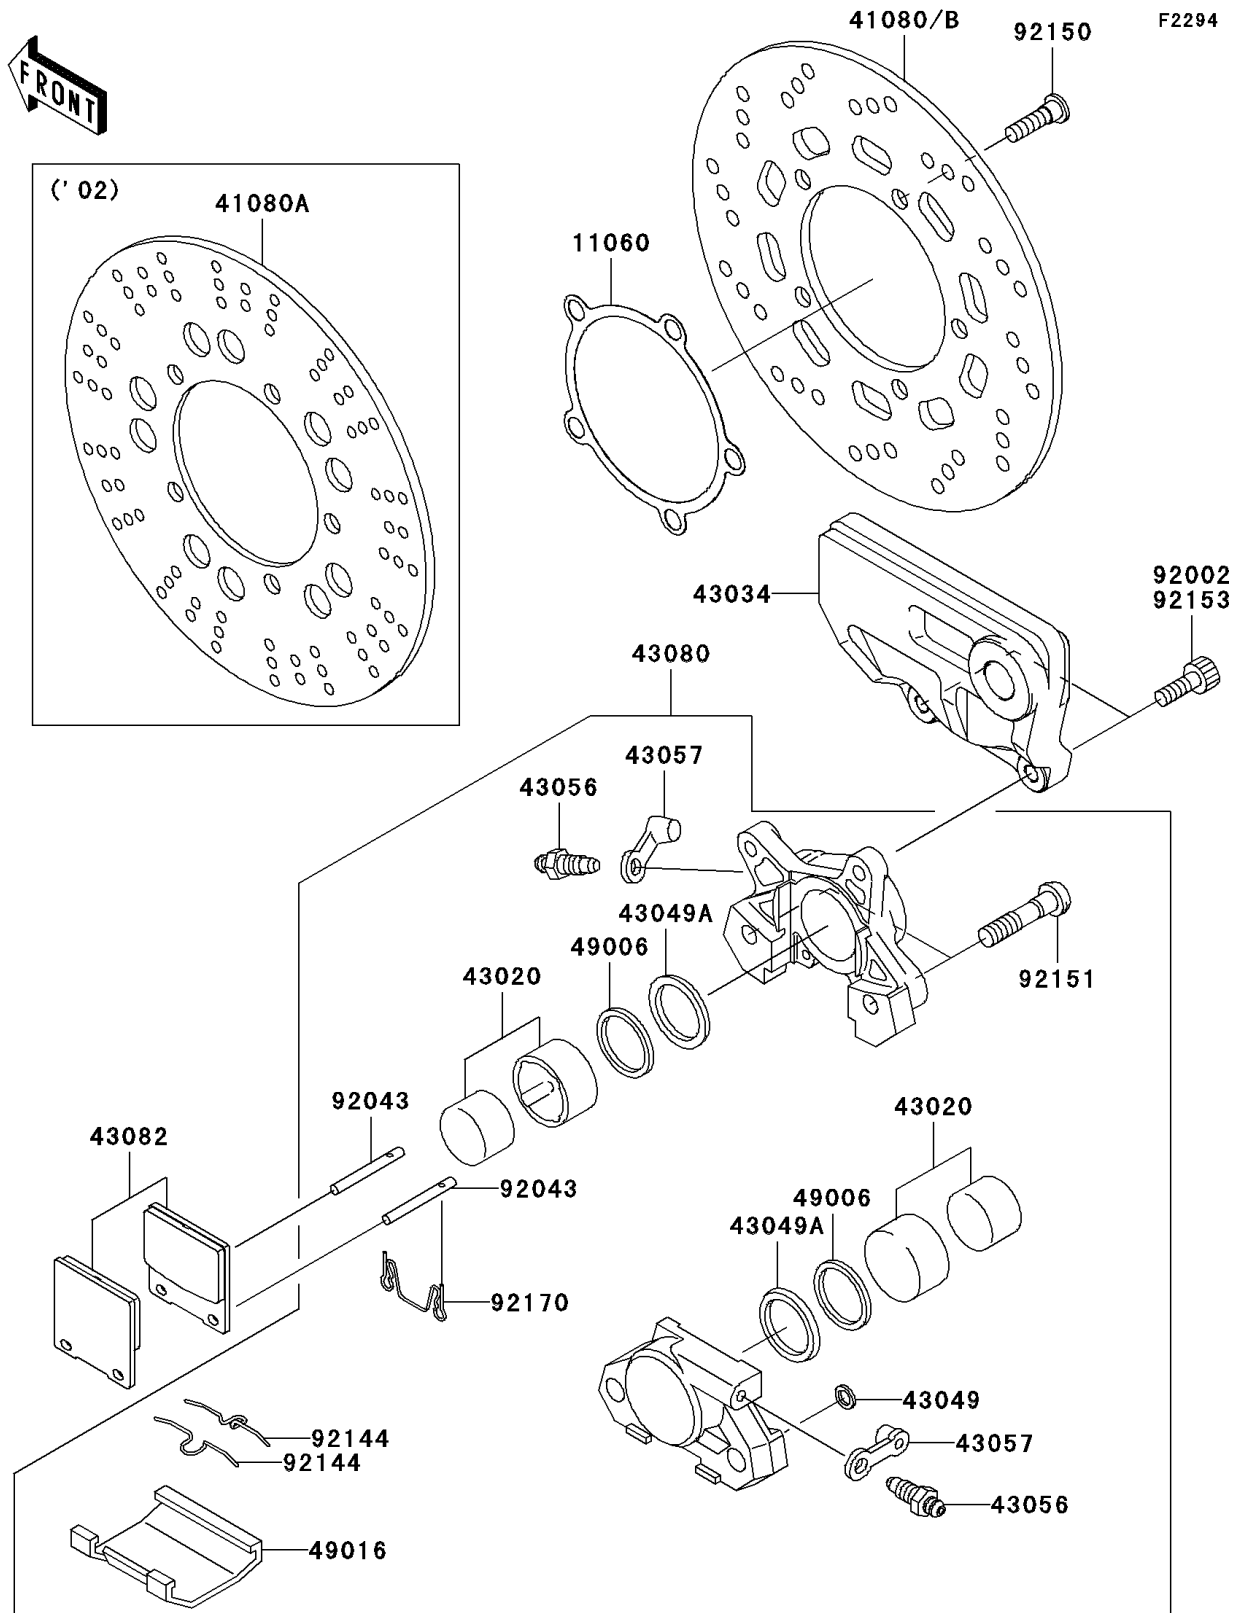

2005 ZZR1200 PARTS DIAGRAM

Rear Brake

2005 ZZR1200 PARTS LIST

Rear Brake

ITEM NAME	PART NUMBER	QUANTITY
GASKET,REAR DISC (Ref # 11060)	11060-1675	1
DISC,RR,C.GRAY (Ref # 41080)	41080-0036-FB	1
PISTON-COMP-BRAKE (Ref # 43020)	43020-1111	2
HOLDER-BRAKE,REAR CALIPER (Ref # 43034)	43034-1174	1
PACKING,SEAL,6.5X11.5X2.2 (Ref # 43049)	43049-1004	1
PACKING,PISTON SEAL (Ref # 43049A)	43049-1097	2
BREATHER-BRAKE (Ref # 43056)	43056-1054	2
CAP-BREATHER (Ref # 43057)	43057-003	2
CALIPER-SUB-ASSY,RR,BLACK (Ref # 43080)	43080-5002-DJ	1
PAD-ASSY-BRAKE (Ref # 43082)	43082-1291	1
BOOT,PISTON SEAL (Ref # 49006)	49006-1212	2
COVER-SEAL (Ref # 49016)	49016-1145	1
PIN (Ref # 92043)	92043-1522	2
SPRING,PAD (Ref # 92144)	92144-1401	2
BOLT,SOCKET,8X30 (Ref # 92150)	92150-1771	5
BOLT,SOCKET,10X45 (Ref # 92151)	92151-1106	2
BOLT,SOCKET,8X25 (Ref # 92153)	92153-0512	2
CLAMP (Ref # 92170)	92170-1635	1