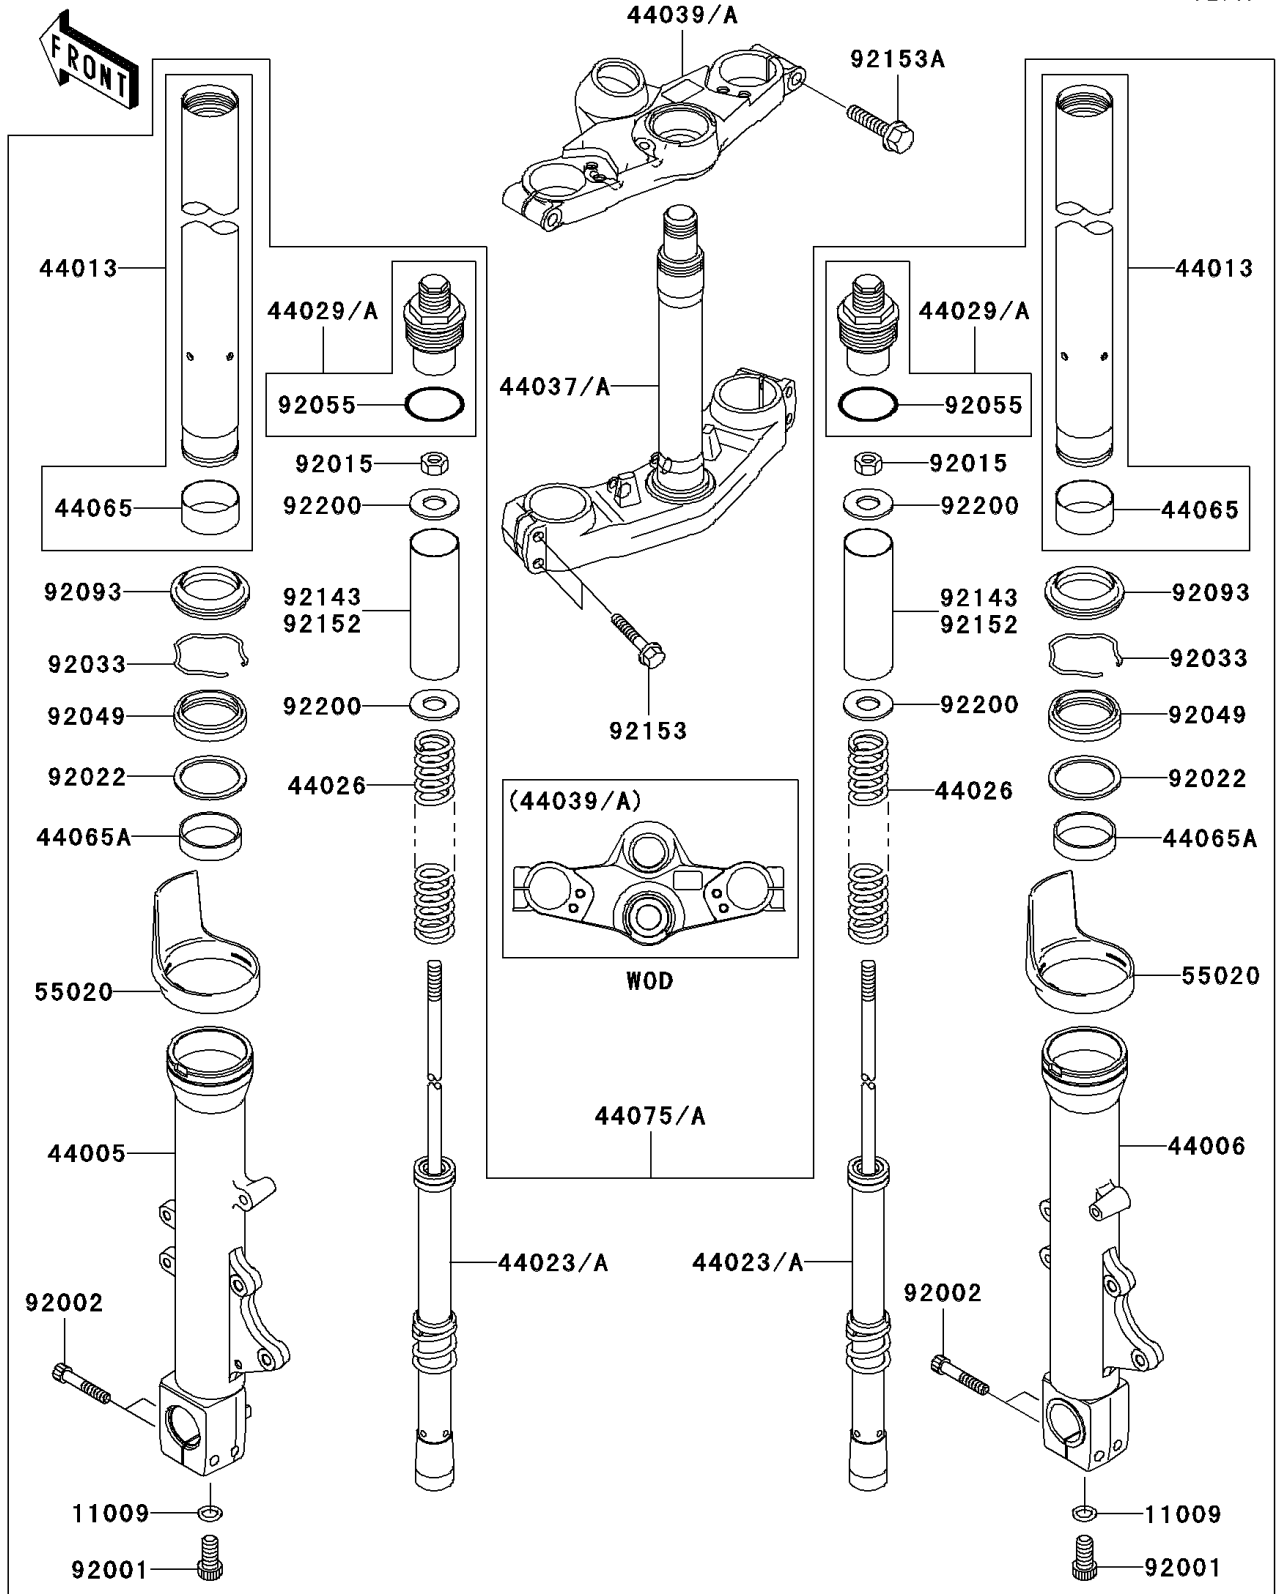

2004 ZZR1200 PARTS DIAGRAM

Front Fork

F2340

2004 ZZR1200 PARTS LIST

Front Fork

ITEM NAME	PART NUMBER	QUANTITY
GASKET,FORK CYLINDER BOLT (Ref # 11009)	11009-1127	2
PIPE-LEFT FORK OUTER,P.SILVER (Ref # 44005)	44005-1429-458	1
PIPE-RIGHT FORK OUTER,P.SILVER (Ref # 44006)	44006-1429-458	1
PIPE-FORK INNER (Ref # 44013)	44013-1504	2
CYLINDER-SET-FORK (Ref # 44023)	44023-0010	2
SPRING-FRONT FORK (Ref # 44026)	44026-1762	2
SEAT-FORK SPRING (Ref # 44029)	44029-0004	2
HOLDER-FORK UNDER (Ref # 44037)	44037-0008	1
HOLDER-FORK UPPER,P.SILVER (Ref # 44039)	44039-0007-458	1
BUSHING-FRONT FORK,INNER PIPE (Ref # 44065)	44065-1142	2
BUSHING-FRONT FORK (Ref # 44065A)	44065-1143	2
DAMPER-SET-FORK,P.SILVER (Ref # 44075)	44075-0016-458	1
GUARD,FORK (Ref # 55020)	55020-1691	2
BOLT,FORK CYLINDER (Ref # 92001)	92001-1309	2
BOLT,SOCKET,8X45 (Ref # 92002)	92002-1847	4
NUT (Ref # 92015)	92015-1795	2
WASHER (Ref # 92022)	92022-1299	2
RING-SNAP (Ref # 92033)	92033-1077	2
SEAL-OIL,FORK OUTER TUBE (Ref # 92049)	92049-1496	2
RING-O (Ref # 92055)	92055-1123	2
SEAL,FORK OUTER TUBE (Ref # 92093)	92093-1480	2
COLLAR,FORK,L=90 (Ref # 92143)	92143-1645	2
BOLT,FLANGED,8X45 (Ref # 92153)	92153-1154	4
BOLT,FLANGED,10X45 (Ref # 92153A)	92153-1155	2
WASHER (Ref # 92200)	92200-1349	4