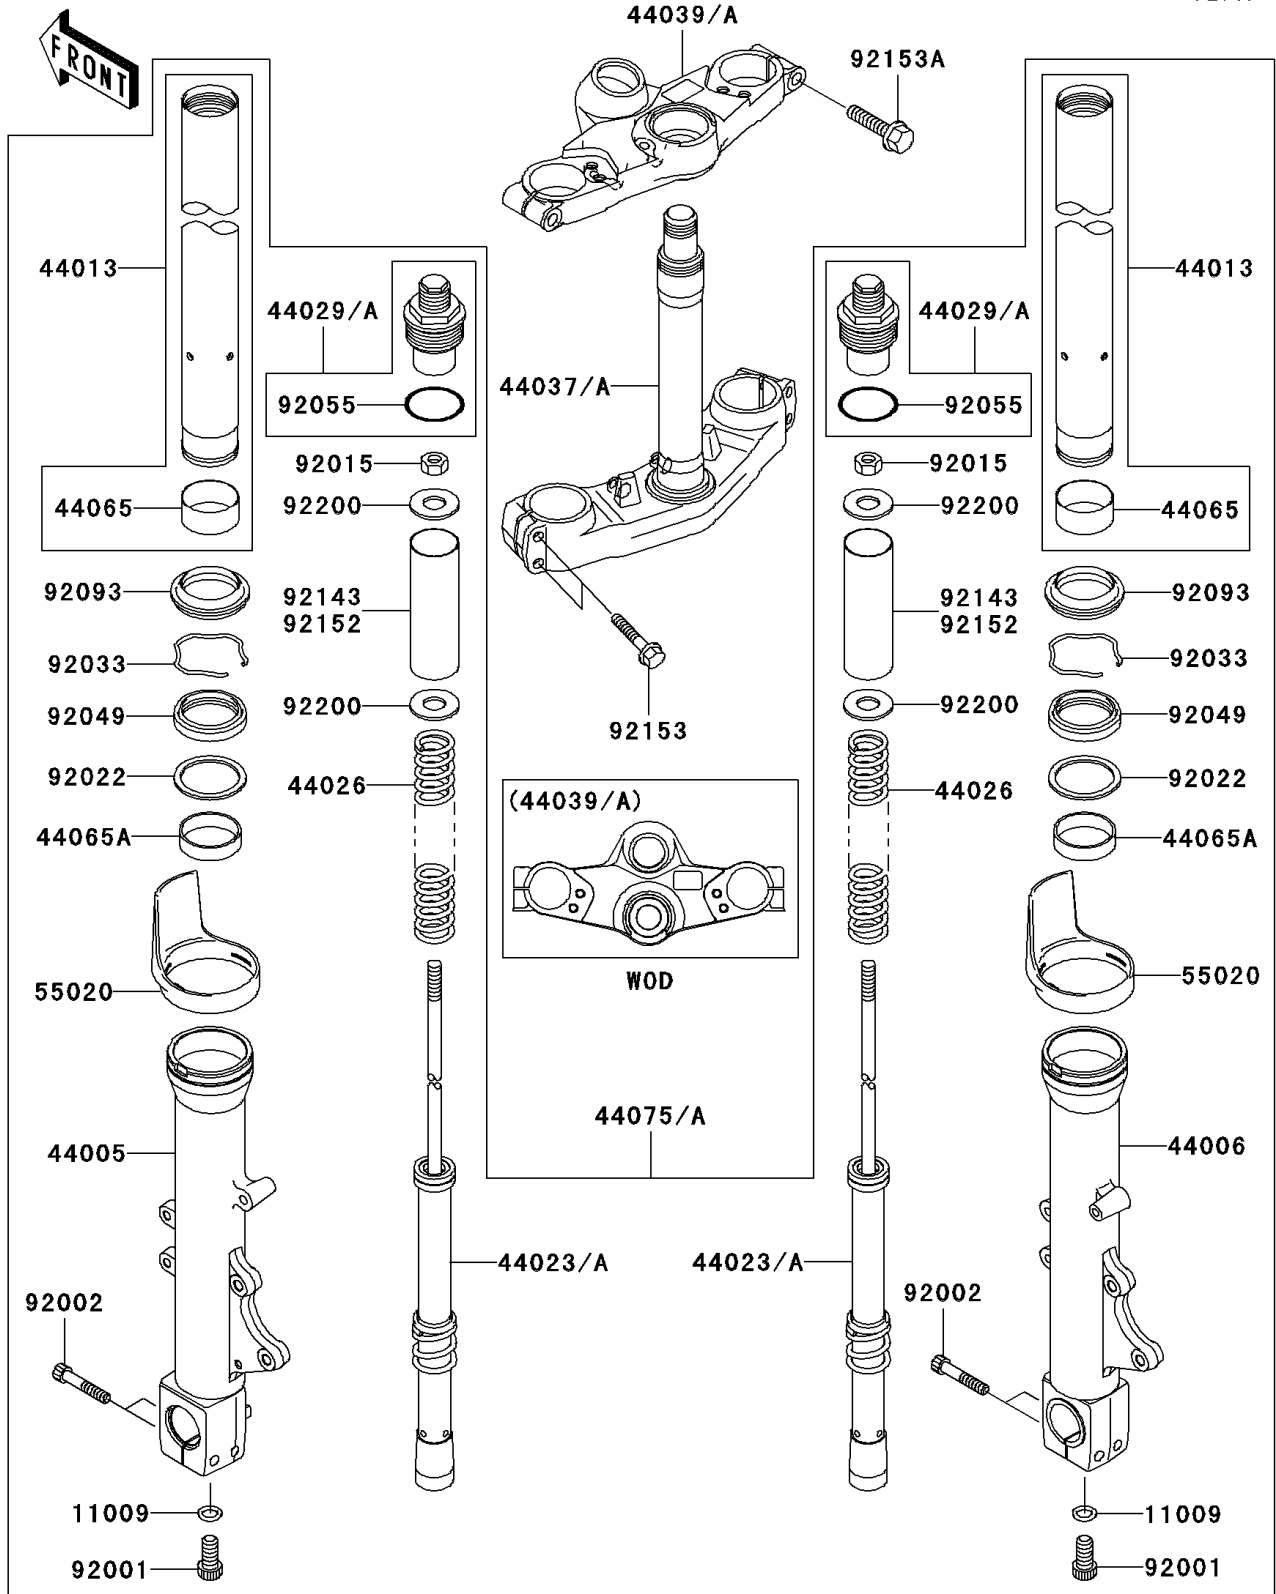

2005 ZZR1200 PARTS DIAGRAM

Front Fork

F2340

2005 ZZR1200 PARTS LIST

Front Fork

ITEM NAME	PART NUMBER	QUANTITY
GASKET,FORK CYLINDER BOLT (Ref # 11009)	11009-1127	2
PIPE-LEFT FORK OUTER,P.SILVER (Ref # 44005)	44005-1429-458	1
PIPE-RIGHT FORK OUTER,P.SILVER (Ref # 44006)	44006-1429-458	1
PIPE-FORK INNER (Ref # 44013)	44013-1504	2
CYLINDER-SET-FORK (Ref # 44023)	44023-0010	2
SPRING-FRONT FORK (Ref # 44026)	44026-1762	2
SEAT-FORK SPRING (Ref # 44029)	44029-0004	2
HOLDER-FORK UNDER (Ref # 44037)	44037-0008	1
HOLDER-FORK UPPER,P.SILVER (Ref # 44039)	44039-0007-458	1
BUSHING-FRONT FORK,INNER PIPE (Ref # 44065)	44065-1142	2
BUSHING-FRONT FORK (Ref # 44065A)	44065-1143	2
DAMPER-SET-FORK,P.SILVER (Ref # 44075)	44075-0016-458	1
GUARD,FORK (Ref # 55020)	55020-1691	2
BOLT,FORK CYLINDER (Ref # 92001)	92001-1309	2
BOLT,SOCKET,8X45 (Ref # 92002)	92002-1847	4
NUT (Ref # 92015)	92015-1795	2
WASHER (Ref # 92022)	92022-1299	2
RING-SNAP (Ref # 92033)	92033-1077	2
SEAL-OIL,FORK OUTER TUBE (Ref # 92049)	92049-1496	2
RING-O (Ref # 92055)	92055-1123	2
SEAL,FORK OUTER TUBE (Ref # 92093)	92093-1480	2
COLLAR,FORK,L=90 (Ref # 92143)	92143-1645	2
BOLT,FLANGED,8X45 (Ref # 92153)	92153-1154	4
BOLT,FLANGED,10X45 (Ref # 92153A)	92153-1155	2
WASHER (Ref # 92200)	92200-1349	4