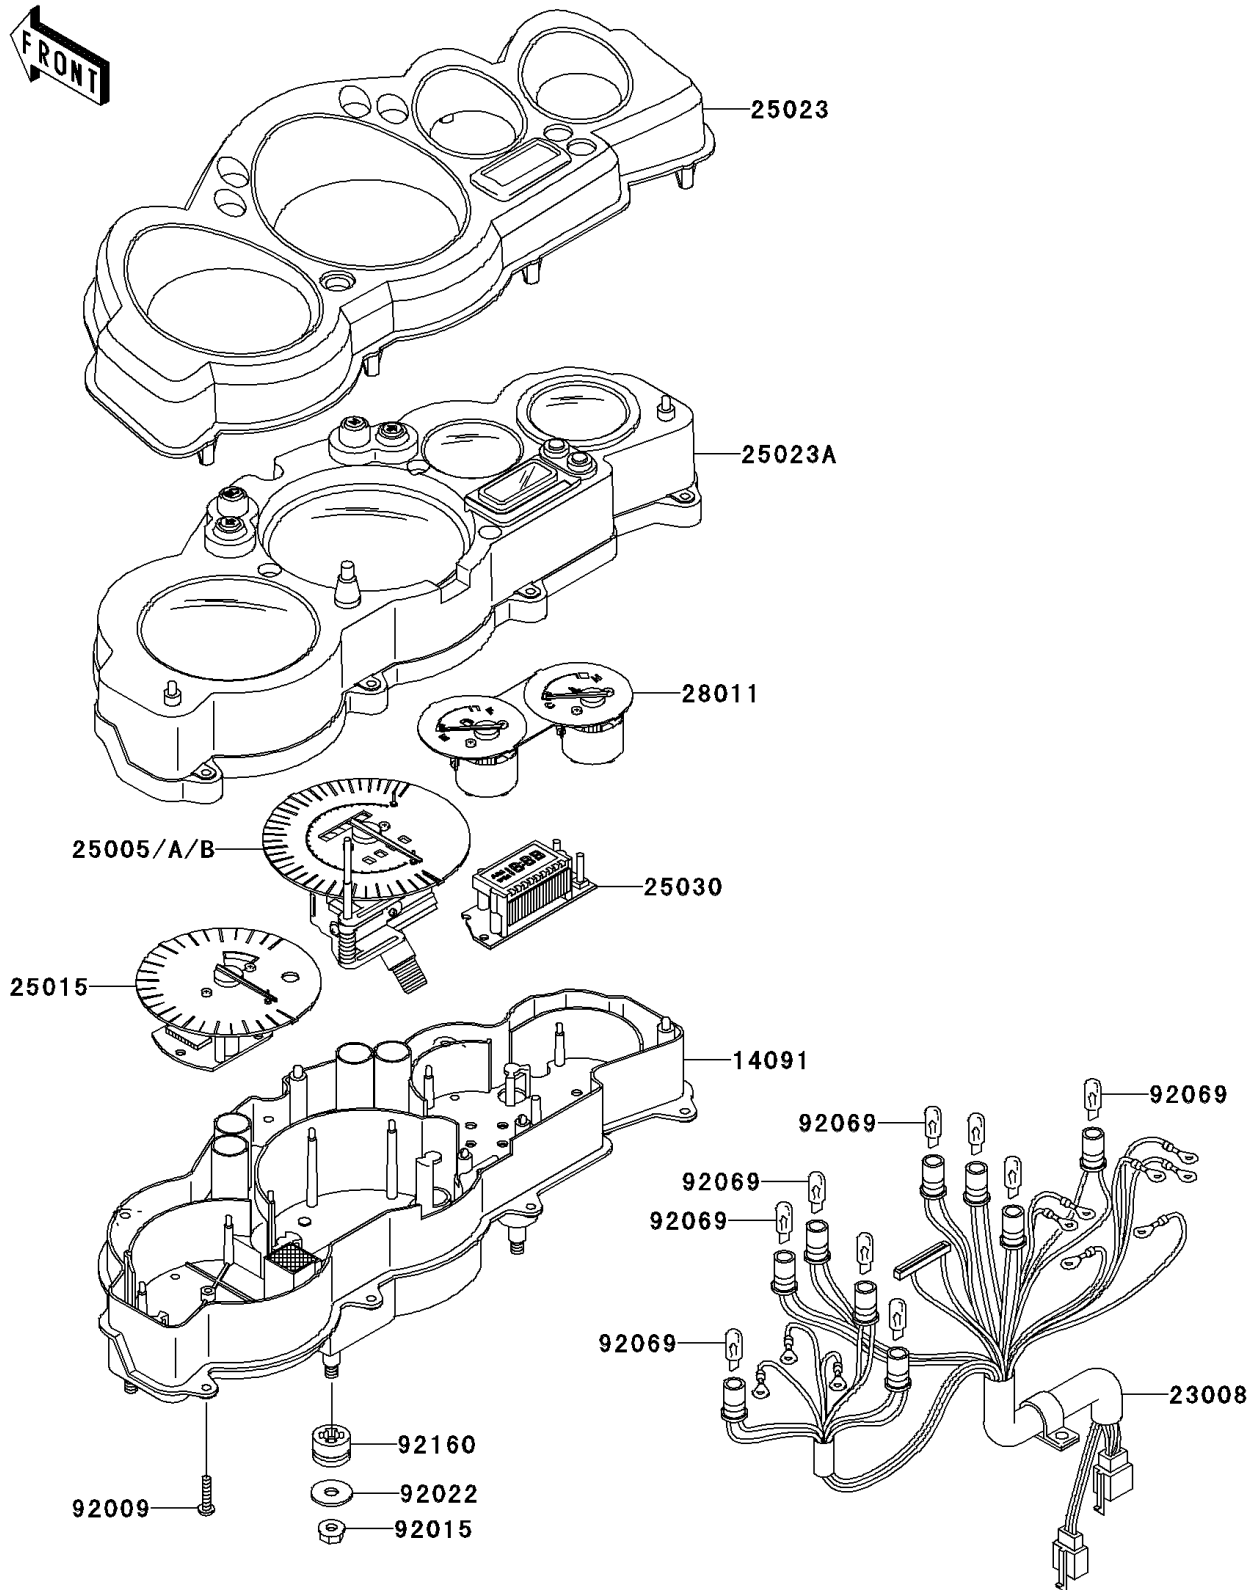

2005 ZZR1200 PARTS DIAGRAM

Meter(s)

F2530

2005 ZZR1200 PARTS LIST

Meter(s)

ITEM NAME	PART NUMBER	QUANTITY
COVER,METER HOUSING (Ref # 14091)	14091-1487	1
SOCKET-ASSY,METER (Ref # 23008)	23008-1670	1
TACHOMETER,X1000R/MIN (Ref # 25015)	25015-1368	1
COVER-METER CASE,UPP (Ref # 25023)	25023-1265	1
COVER-METER CASE (Ref # 25023A)	25023-1266	1
CLOCK,DEGITAL (Ref # 25030)	25030-1004	1
METER,FUEL&TEMP (Ref # 28011)	28011-1242	1
SCREW,4X18 (Ref # 92009)	92009-1995	7
NUT,FLANGED,6MM (Ref # 92015)	92015-1367	4
WASHER,6.5X20X1.6 (Ref # 92022)	92022-1557	4
BULB,12V 1.7W,T10 (Ref # 92069)	92069-1059	9
DAMPER (Ref # 92160)	92160-1461	4
SPEEDOMETER,MPH (Ref # 25005)	25005-0002	1
SPEEDOMETER,KPH (Ref # 25005A)	25005-1734	1