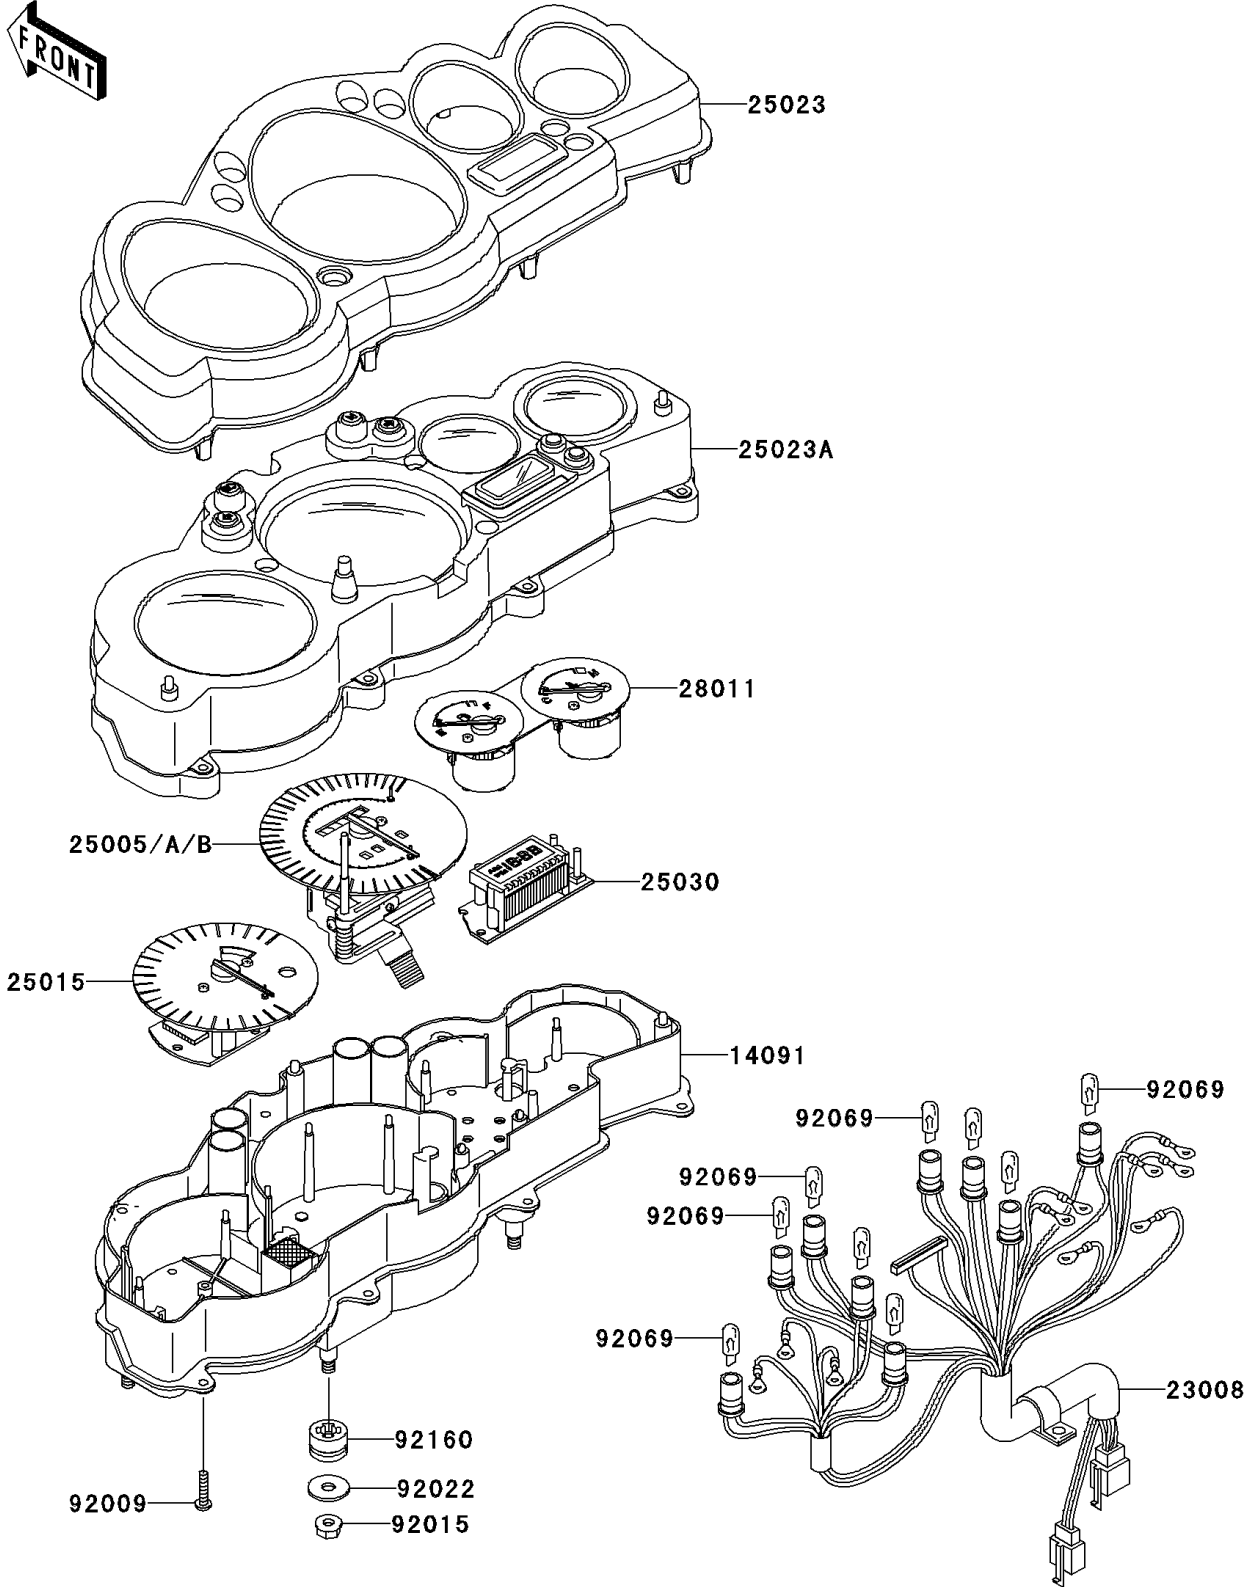

2005 ZZR1200 PARTS DIAGRAM

Meter(s)

F2530

2005 ZZR1200 PARTS LIST

Meter(s)

ITEM NAME	PART NUMBER	QUANTITY
COVER,METER HOUSING (Ref # 14091)	14091-1487	1
SOCKET-ASSY,METER (Ref # 23008)	23008-1670	1
TACHOMETER,X1000R/MIN (Ref # 25015)	25015-1368	1
COVER-METER CASE,UPP (Ref # 25023)	25023-1265	1
COVER-METER CASE (Ref # 25023A)	25023-1266	1
CLOCK,DEGITAL (Ref # 25030)	25030-1004	1
METER,FUEL&TEMP (Ref # 28011)	28011-1242	1
SCREW,4X18 (Ref # 92009)	92009-1995	7
NUT,FLANGED,6MM (Ref # 92015)	92015-1367	4
WASHER,6.5X20X1.6 (Ref # 92022)	92022-1557	4
BULB,12V 1.7W,T10 (Ref # 92069)	92069-1059	9
DAMPER (Ref # 92160)	92160-1461	4
SPEEDOMETER,MPH (Ref # 25005)	25005-0002	1
SPEEDOMETER,KPH (Ref # 25005A)	25005-1734	1