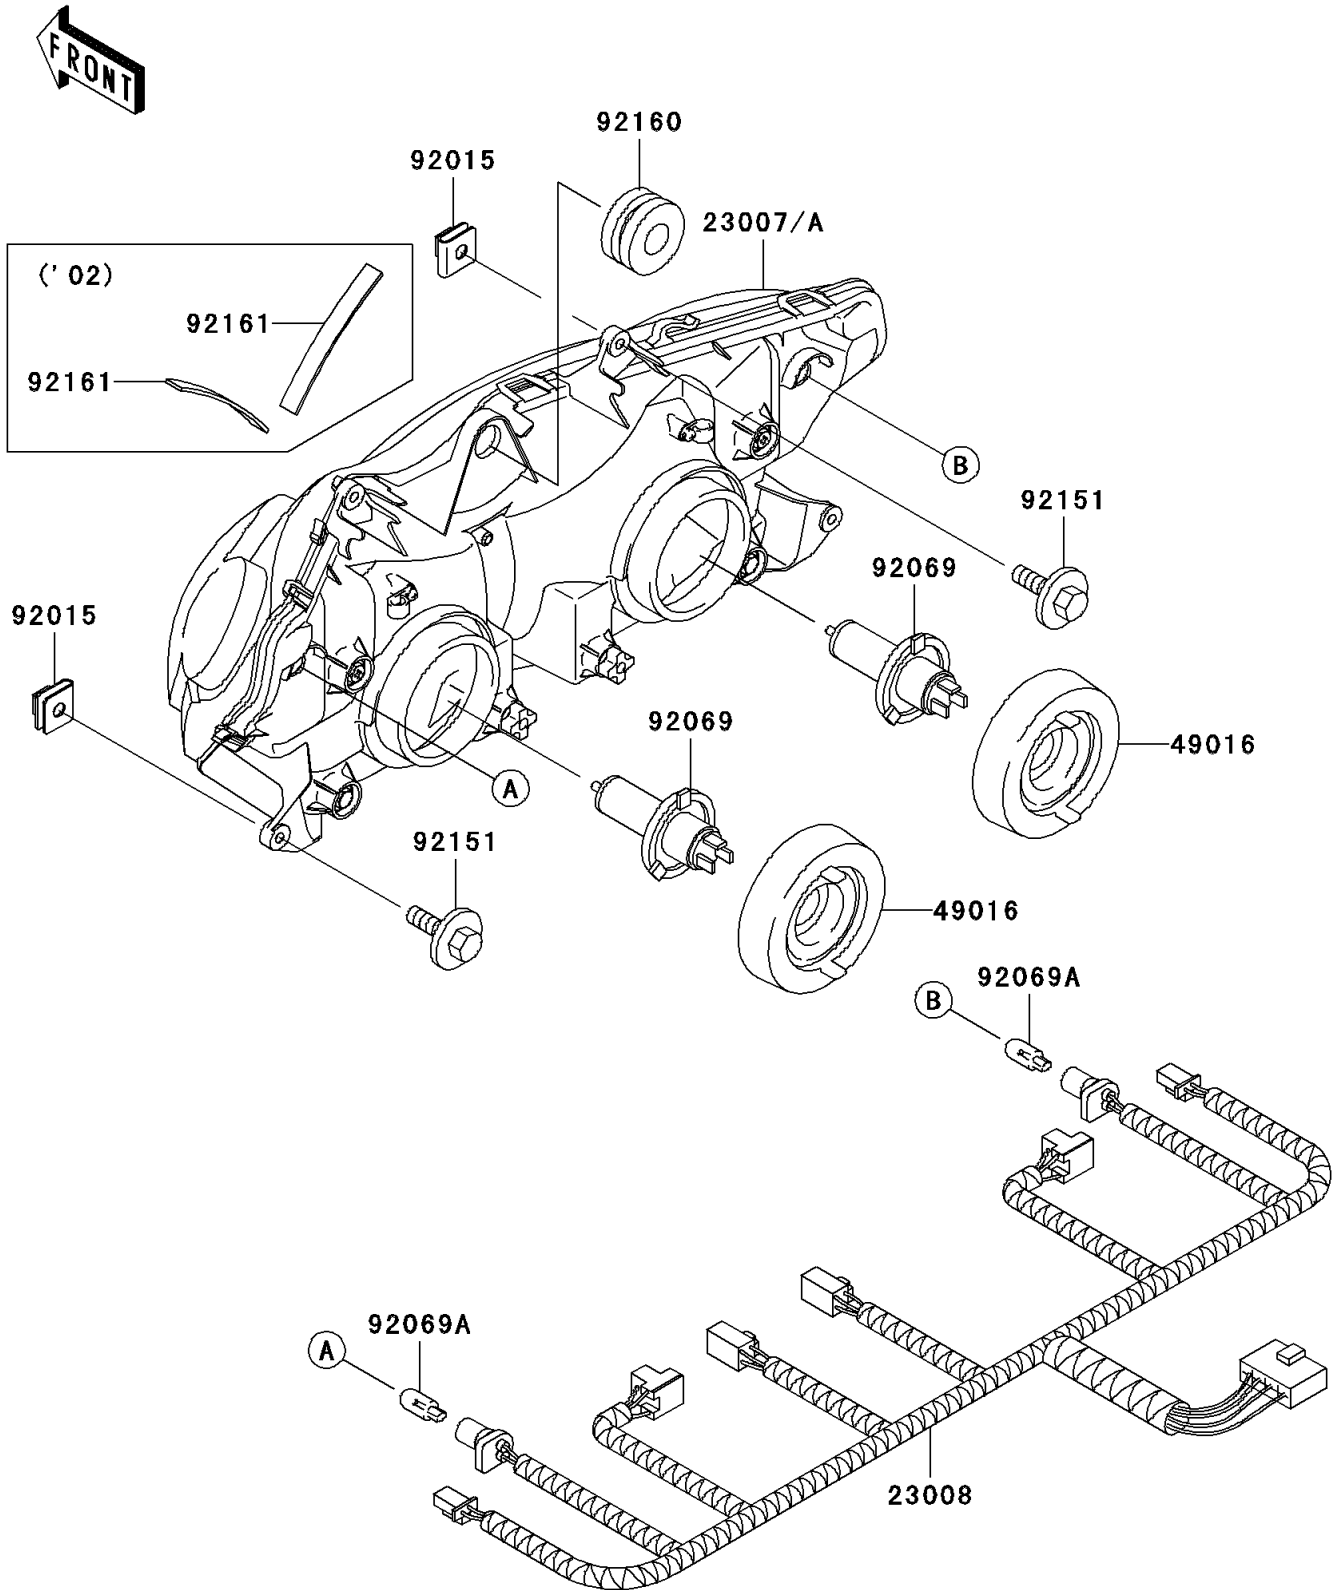

2004 ZZR1200 PARTS DIAGRAM

Headlight(s)

F2710

2004 ZZR1200 PARTS LIST

Headlight(s)

ITEM NAME	PART NUMBER	QUANTITY
LENS-COMP,HEAD LAMP (Ref # 23007A)	23007-1439	1
SOCKET-ASSY,HEAD LAMP (Ref # 23008)	23008-1668	1
COVER-SEAL,HEAD LAMP (Ref # 49016)	49016-1209	2
NUT,6MM (Ref # 92015)	92015-1094	4
BULB,12V 60/55W,H4 (Ref # 92069)	92069-1002	2
BULB,12V 5W (Ref # 92069A)	92069-1016	2
BOLT,6X25 (Ref # 92151)	92151-1241	4
DAMPER (Ref # 92160)	92160-1007	1