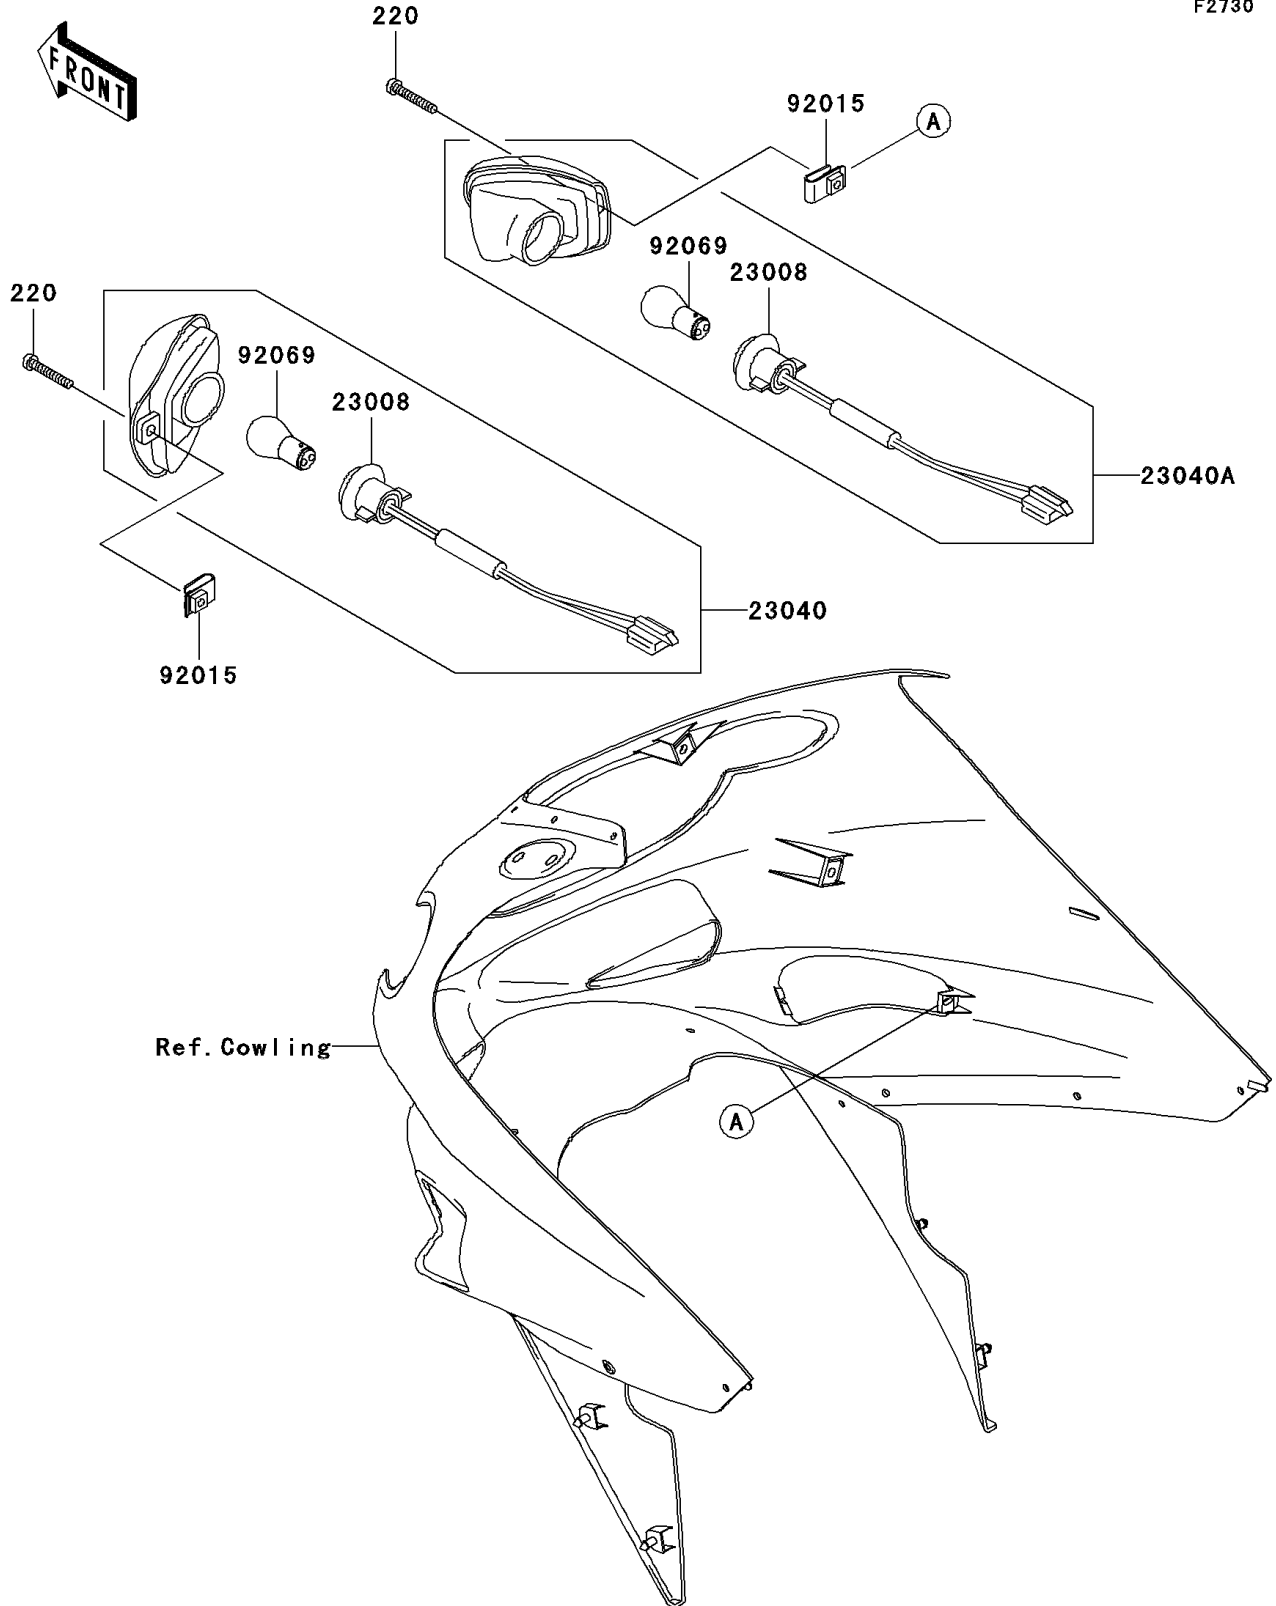

2004 ZZR1200 PARTS DIAGRAM

Turn Signals

F2730

2004 ZZR1200 PARTS LIST

Turn Signals

ITEM NAME	PART NUMBER	QUANTITY
SCREW-PAN-CROSS (Ref # 220)	220R0425	2
SOCKET-ASSY,SIGNAL LAMP (Ref # 23008)	23008-1666	2
LAMP-SIGNAL,FR,LH (Ref # 23040)	23040-1304	1
LAMP-SIGNAL,FR,RH (Ref # 23040A)	23040-1305	1
NUT,4MM (Ref # 92015)	92015-1834	2
BULB,12V 21W (Ref # 92069)	92069-1125	2