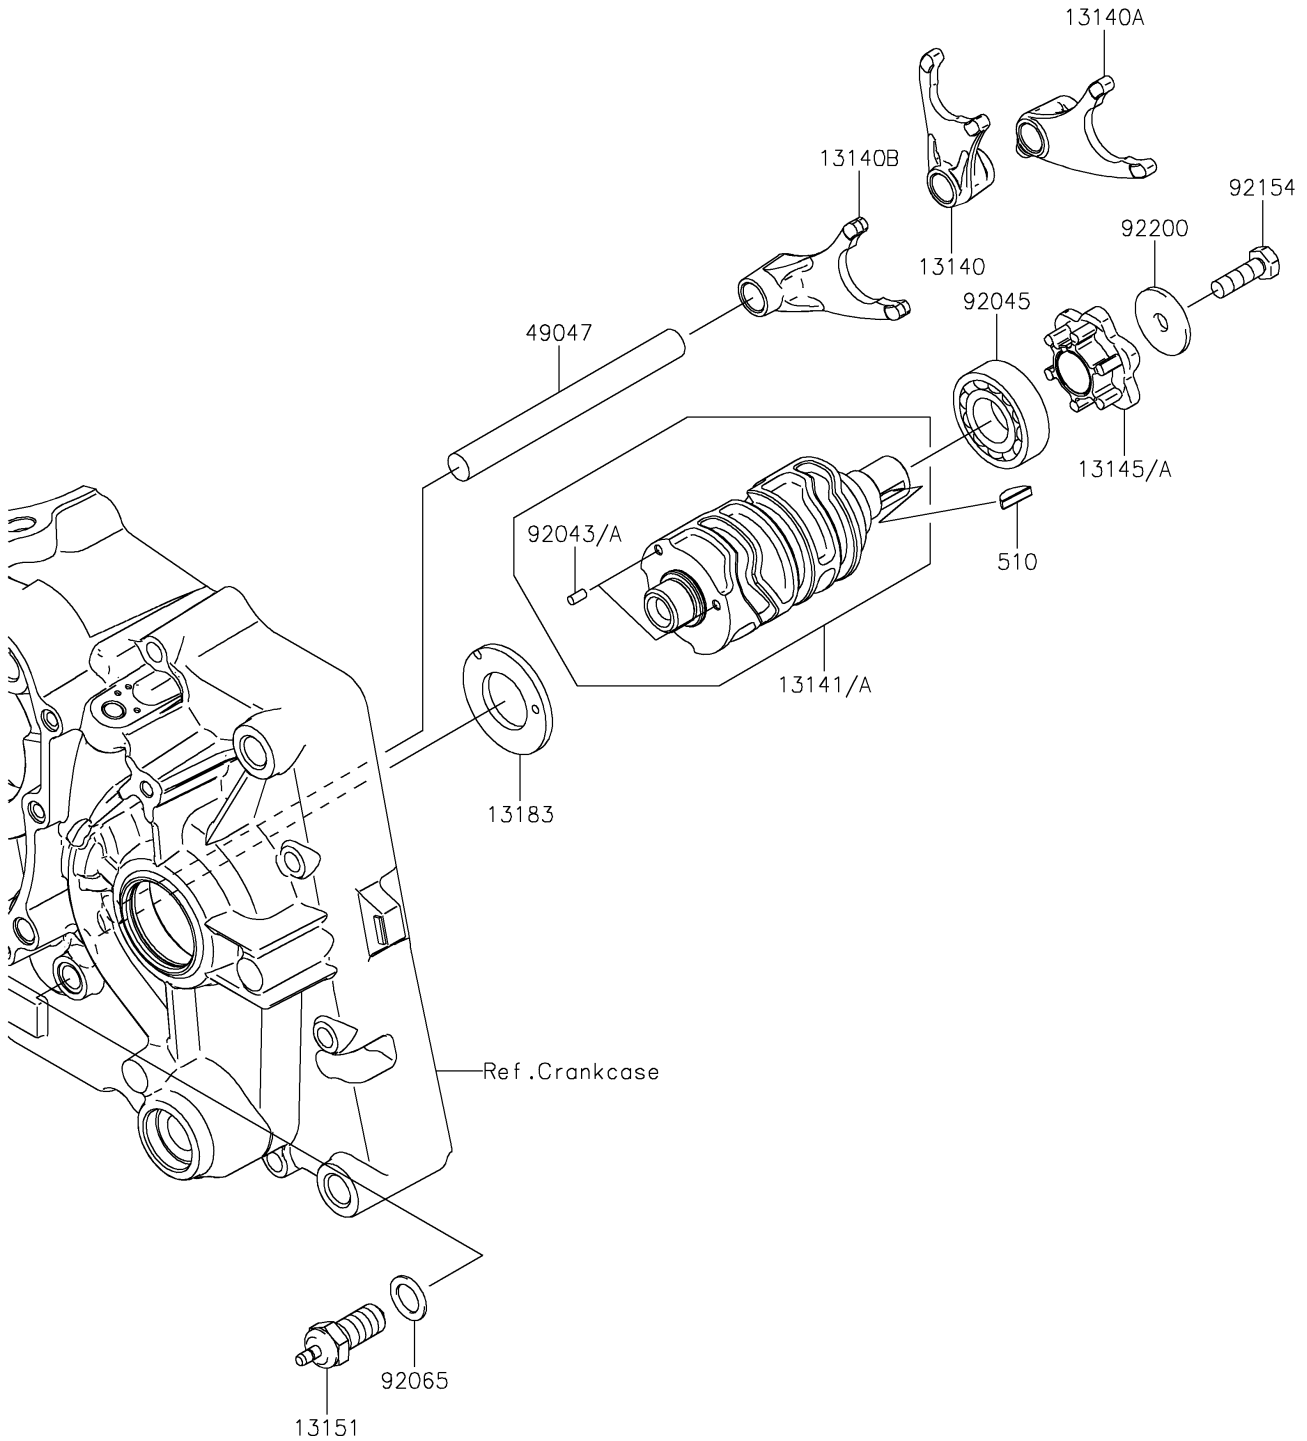

# 2025 KLX150L (Indonesia Only) PARTS DIAGRAM

Gear Change Drum/Shift Fork(s)

E1362

## 2025 KLX150L (Indonesia Only) PARTS LIST

### Gear Change Drum/Shift Fork(s)

ITEM NAME	PART NUMBER	QUANTITY
FORK-SHIFT,INPUT (Ref # 13140)	13140-0698	1
FORK-SHIFT,OUTPUT RH (Ref # 13140A)	13140-0699	1
FORK-SHIFT,OUTPUT LH (Ref # 13140B)	13140-0700	1
DRUM-CHANGE (Ref # 13141)	13141-0572	1
DRUM-CHANGE (Ref # 13141A)	13141-0620	1
CAM-CHANGE DRUM (Ref # 13145)	13145-0045	1
CAM-CHANGE DRUM (Ref # 13145A)	13145-0581	1
SWITCH-COMP,NEUTRAL (Ref # 13151)	13151-1099	1
PLATE,CHANGE (Ref # 13183)	13183-1066	1
ROD-SHIFT (Ref # 49047)	49047-0639	1
PIN-DOWEL,3X6 (Ref # 92043)	92043-0919	2
PIN-DOWEL,3X6 (Ref # 92043A)	92043-1829	2
BEARING-BALL,17X35X10 (Ref # 92045)	92045-0126	1
GASKET,10.5X16X1 (Ref # 92065)	92065-058	1
BOLT,UPSET,6X20 (Ref # 92154)	92154-1166	1
WASHER,6.5X24X2 (Ref # 92200)	92200-0838	1
KEY-WOODRUFF (Ref # 510)	510A3200	1