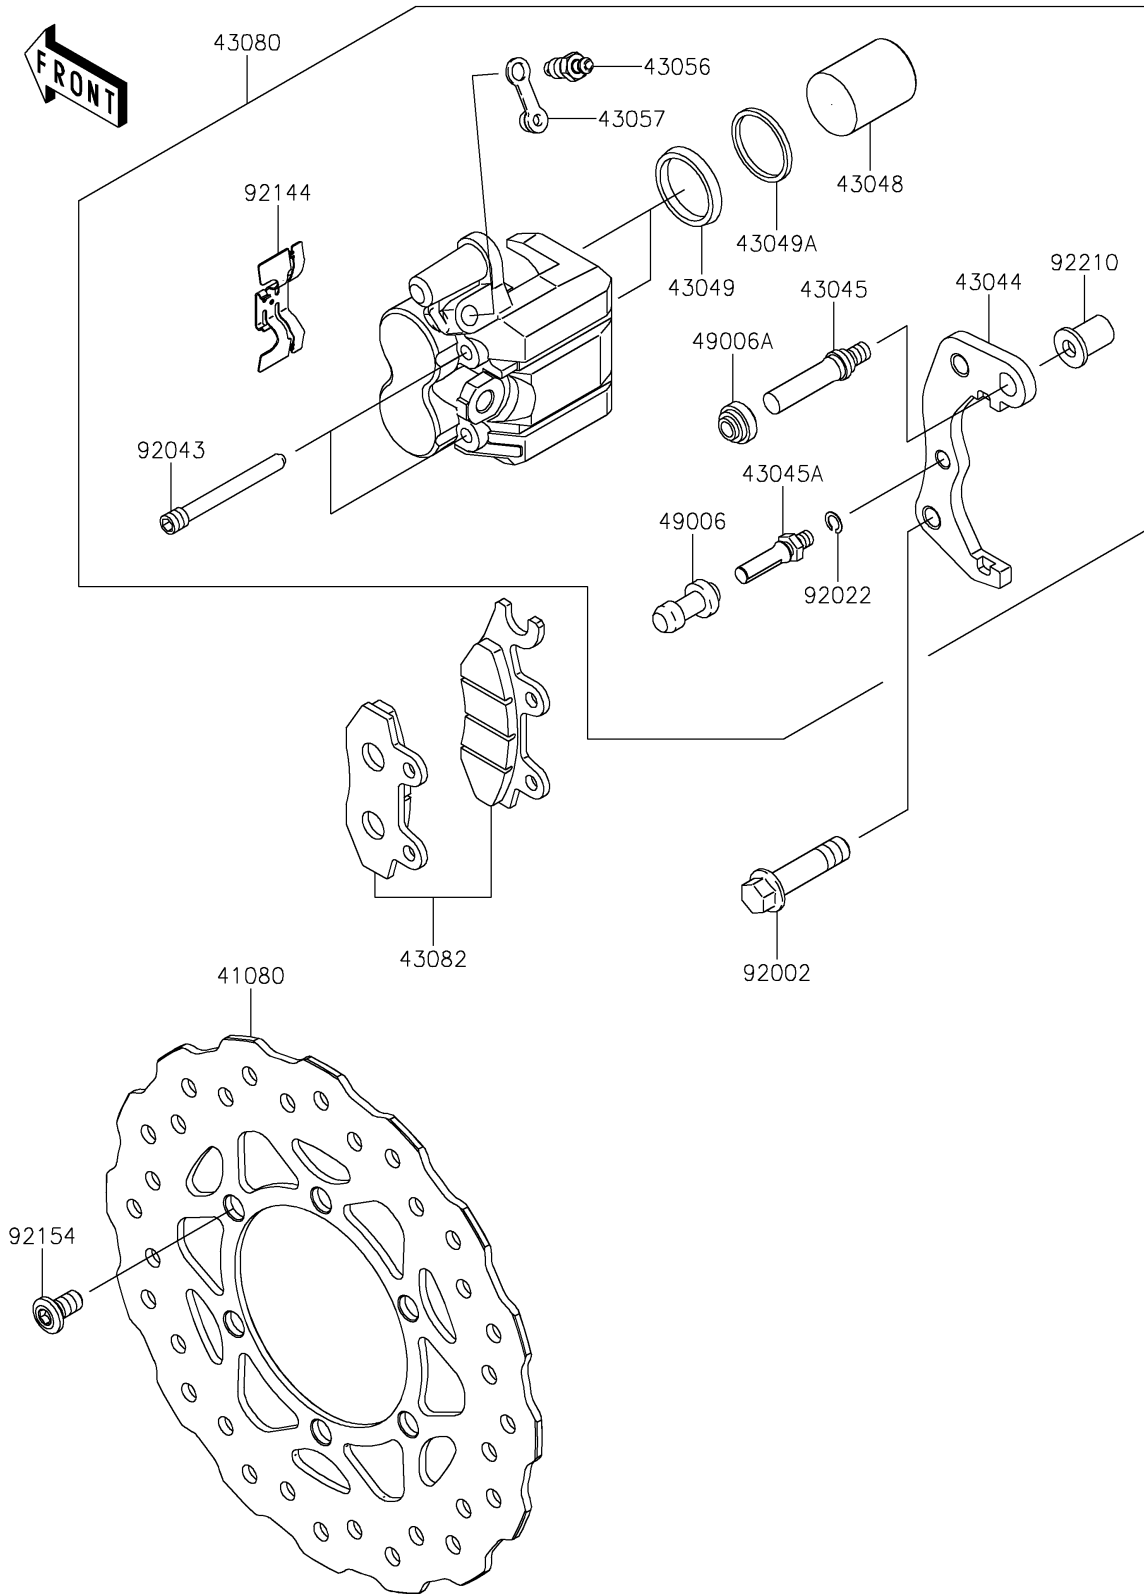

2025 KLX150L (Indonesia Only) PARTS DIAGRAM

Front Brake

F2292

2025 KLX150L (Indonesia Only) PARTS LIST

Front Brake

ITEM NAME	PART NUMBER	QUANTITY
DISC,FR (Ref # 41080)	41080-0742	1
HOLDER-COMP-CALIPER (Ref # 43044)	43044-0049	1
SHAFT-CALIPER (Ref # 43045)	43045-0004	1
SHAFT-CALIPER (Ref # 43045A)	43045-1010	1
PISTON-CALIPER (Ref # 43048)	43048-0010	2
PACKING,PISTON SEAL (Ref # 43049)	43049-1060	2
PACKING,PISTON SEAL (Ref # 43049A)	43049-1061	2
BREATHER-BRAKE (Ref # 43056)	43056-0004	1
CAP-BREATHER (Ref # 43057)	43057-1001	1
CALIPER-SUB-ASSY,FR (Ref # 43080)	43080-0211	1
PAD-ASSY-BRAKE (Ref # 43082)	43082-0100	1
BOOT,CALIPER (Ref # 49006)	49006-1088	1
BOOT,CALIPER (Ref # 49006A)	49006-1242	1
BOLT,FLANGED,10X41 (Ref # 92002)	92002-1468	2
WASHER,WAVE (Ref # 92022)	92022-1373	1
PIN,HANGER (Ref # 92043)	92043-1416	2
SPRING,PAD (Ref # 92144)	92144-1847	1
BOLT,SOCKET,8X15 (Ref # 92154)	92154-1181	6
NUT (Ref # 92210)	92210-0615	1