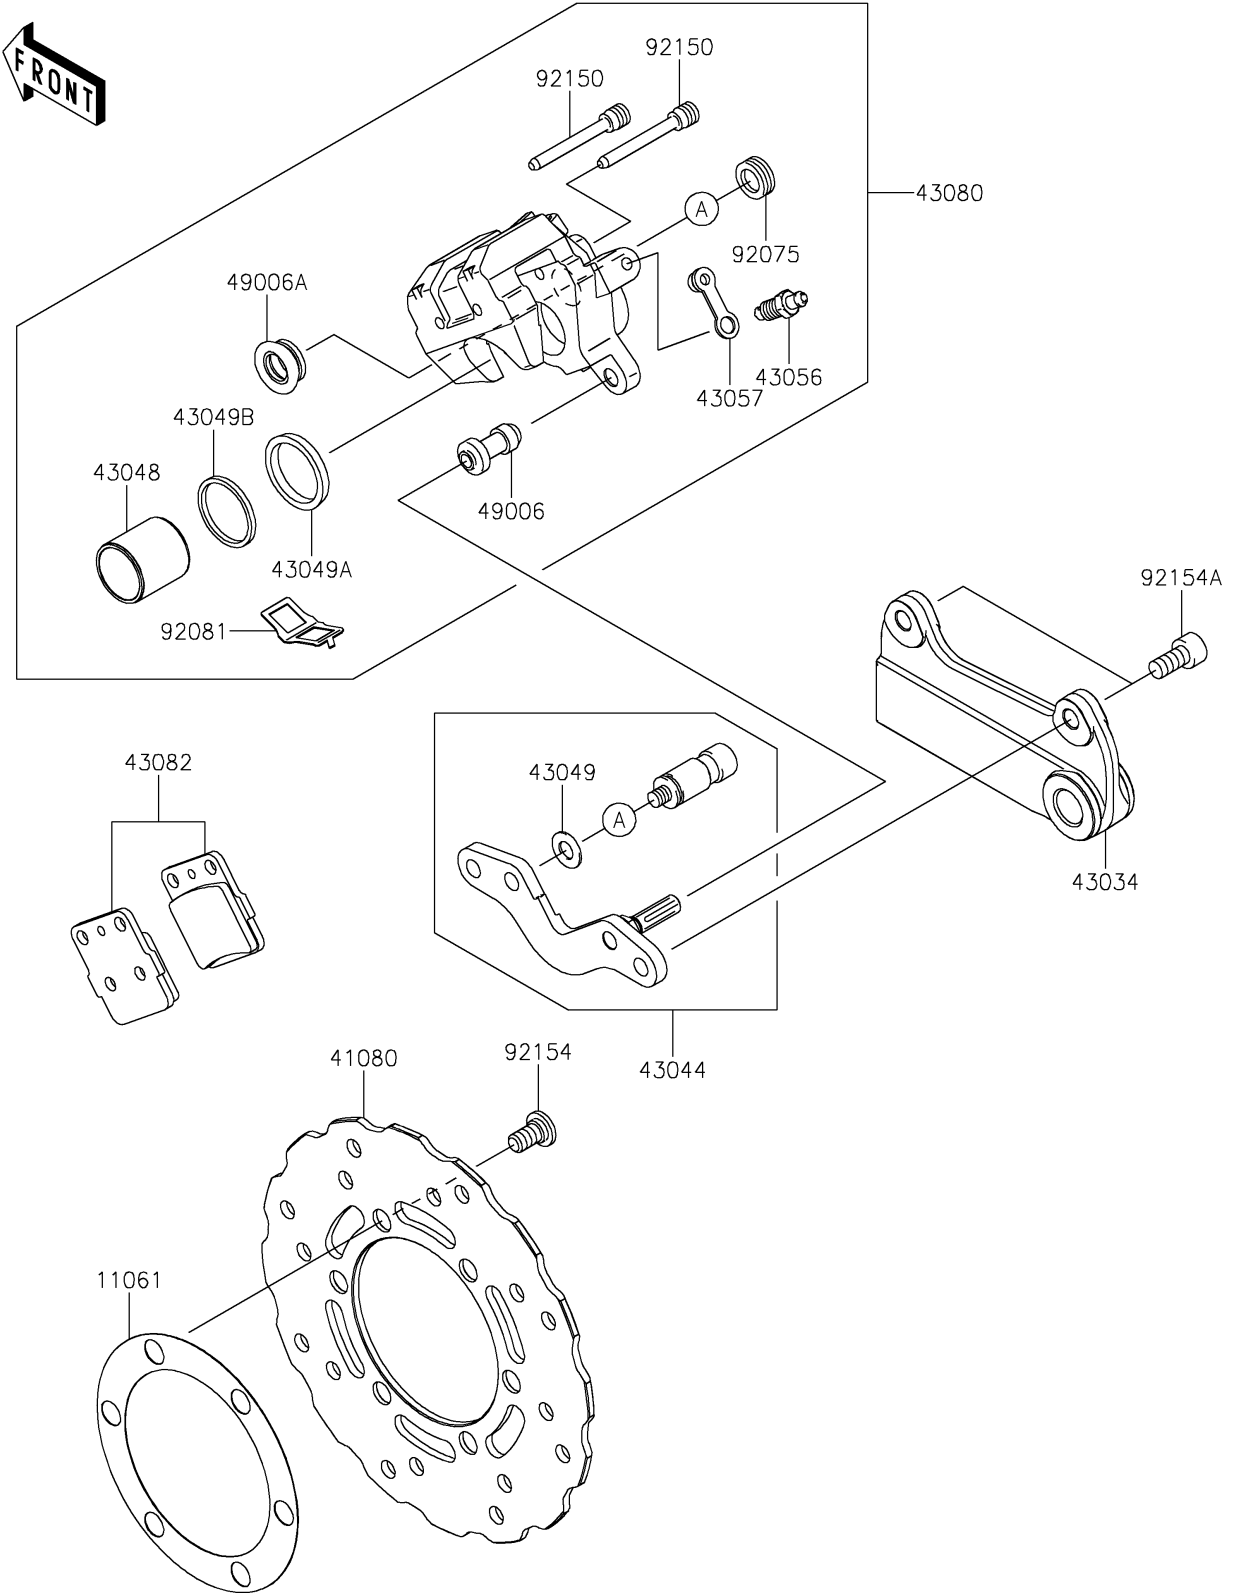

# 2024 KLX150L (Indonesia Only) PARTS DIAGRAM

Rear Brake

F2294

## 2024 KLX150L (Indonesia Only) PARTS LIST

### Rear Brake

ITEM NAME	PART NUMBER	QUANTITY
GASKET (Ref # 11061)	11061-1000	1
DISC,RR (Ref # 41080)	41080-0743	1
HOLDER-BRAKE (Ref # 43034)	43034-0123	1
HOLDER-COMP-CALIPER,RR (Ref # 43044)	43044-1076	1
PISTON-CALIPER (Ref # 43048)	43048-1090	1
PACKING (Ref # 43049)	43049-1025	1
PACKING,PISTON SEAL (Ref # 43049A)	43049-1060	1
PACKING,PISTON SEAL (Ref # 43049B)	43049-1061	1
BREATHER-BRAKE (Ref # 43056)	43056-0004	1
CAP-BREATHER (Ref # 43057)	43057-1001	1
CALIPER-SUB-ASSY,RR (Ref # 43080)	43080-0078	1
PAD-ASSY-BRAKE (Ref # 43082)	43082-0159	1
BOOT,CALIPER (Ref # 49006)	49006-1088	1
BOOT,CALIPER (Ref # 49006A)	49006-1089	1
DAMPER (Ref # 92075)	92075-1414	1
SPRING,PAD (Ref # 92081)	92081-1502	1
BOLT (Ref # 92150)	92150-1144	2
BOLT,SOCKET,8X15 (Ref # 92154)	92154-1181	6
BOLT,SOCKET,8X16 (Ref # 92154A)	92154-4188	2