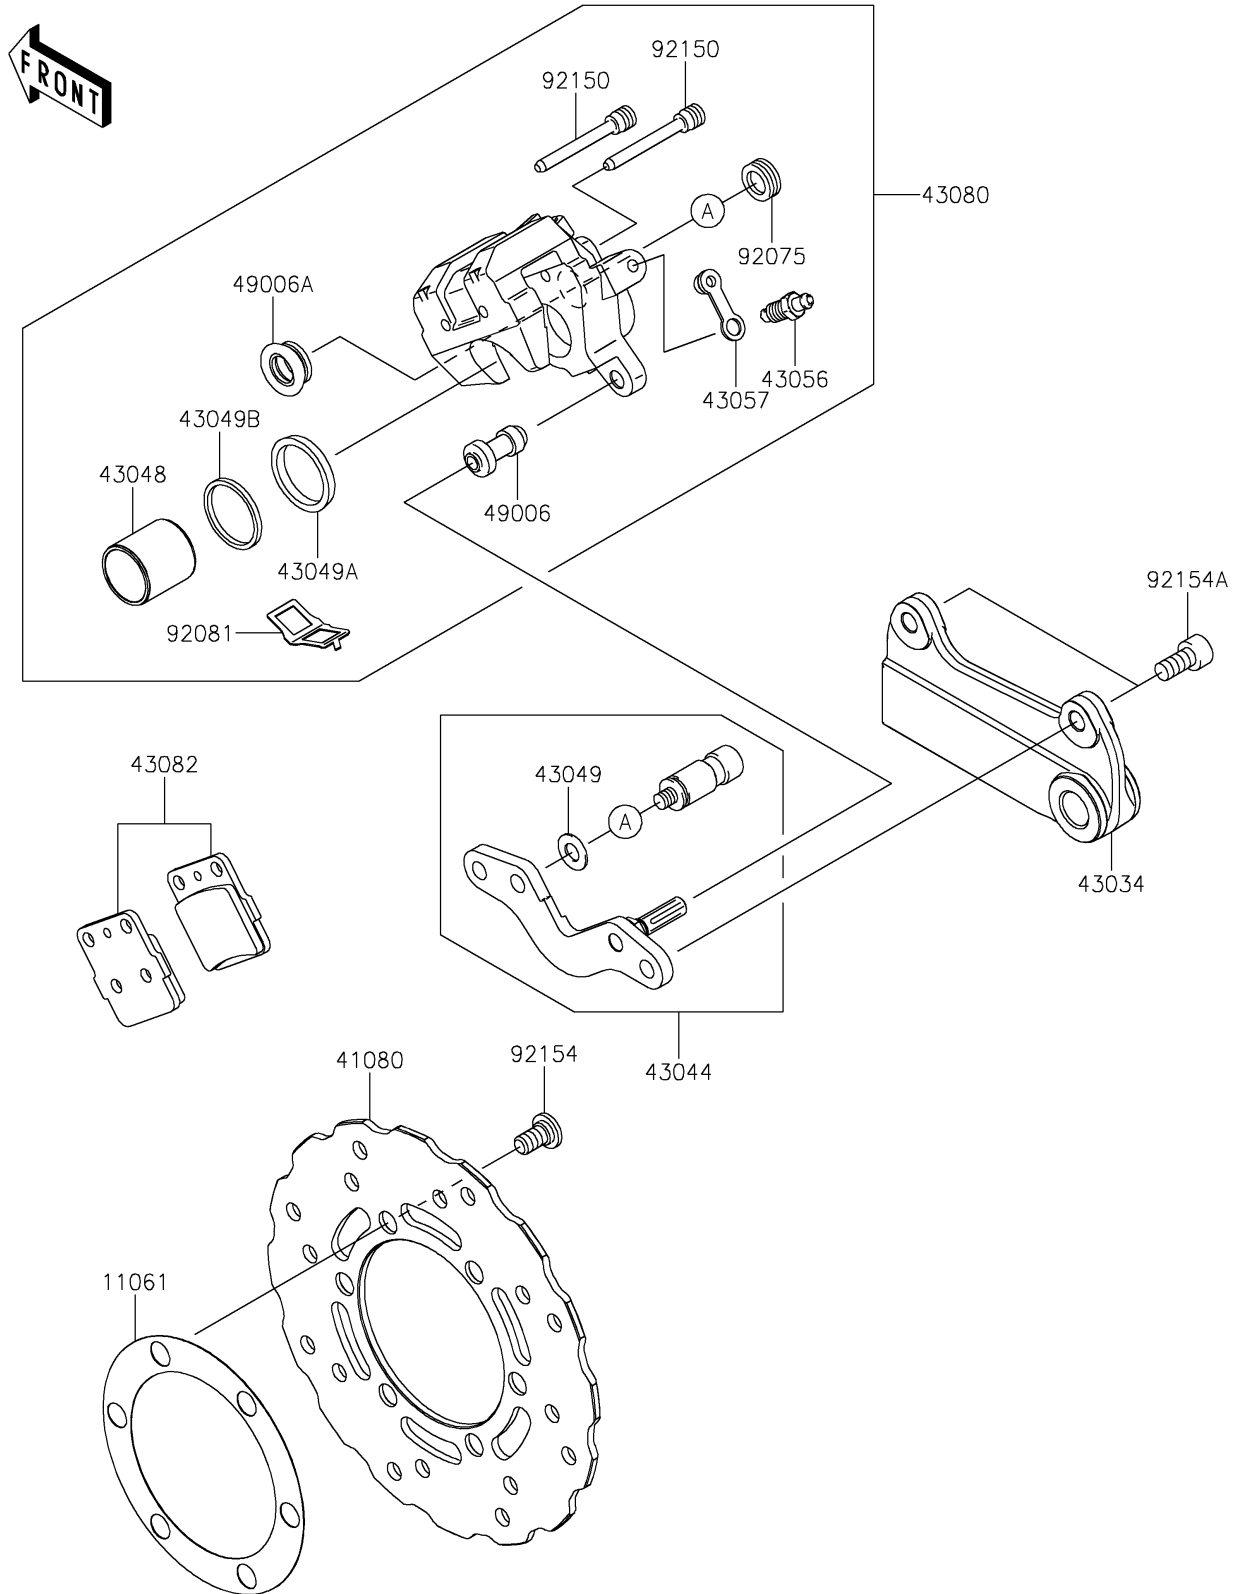

2025 KLX150L (Indonesia Only) PARTS DIAGRAM

Rear Brake

F2294

2025 KLX150L (Indonesia Only) PARTS LIST

Rear Brake

ITEM NAME	PART NUMBER	QUANTITY
GASKET (Ref # 11061)	11061-1000	1
DISC,RR (Ref # 41080)	41080-0743	1
HOLDER-BRAKE (Ref # 43034)	43034-0123	1
HOLDER-COMP-CALIPER,RR (Ref # 43044)	43044-1076	1
PISTON-CALIPER (Ref # 43048)	43048-1090	1
PACKING (Ref # 43049)	43049-1025	1
PACKING,PISTON SEAL (Ref # 43049A)	43049-1060	1
PACKING,PISTON SEAL (Ref # 43049B)	43049-1061	1
BREATHER-BRAKE (Ref # 43056)	43056-0004	1
CAP-BREATHER (Ref # 43057)	43057-1001	1
CALIPER-SUB-ASSY,RR (Ref # 43080)	43080-0078	1
PAD-ASSY-BRAKE (Ref # 43082)	43082-0159	1
BOOT,CALIPER (Ref # 49006)	49006-1088	1
BOOT,CALIPER (Ref # 49006A)	49006-1089	1
DAMPER (Ref # 92075)	92075-1414	1
SPRING,PAD (Ref # 92081)	92081-1502	1
BOLT (Ref # 92150)	92150-1144	2
BOLT,SOCKET,8X15 (Ref # 92154)	92154-1181	6
BOLT,SOCKET,8X16 (Ref # 92154A)	92154-4188	2