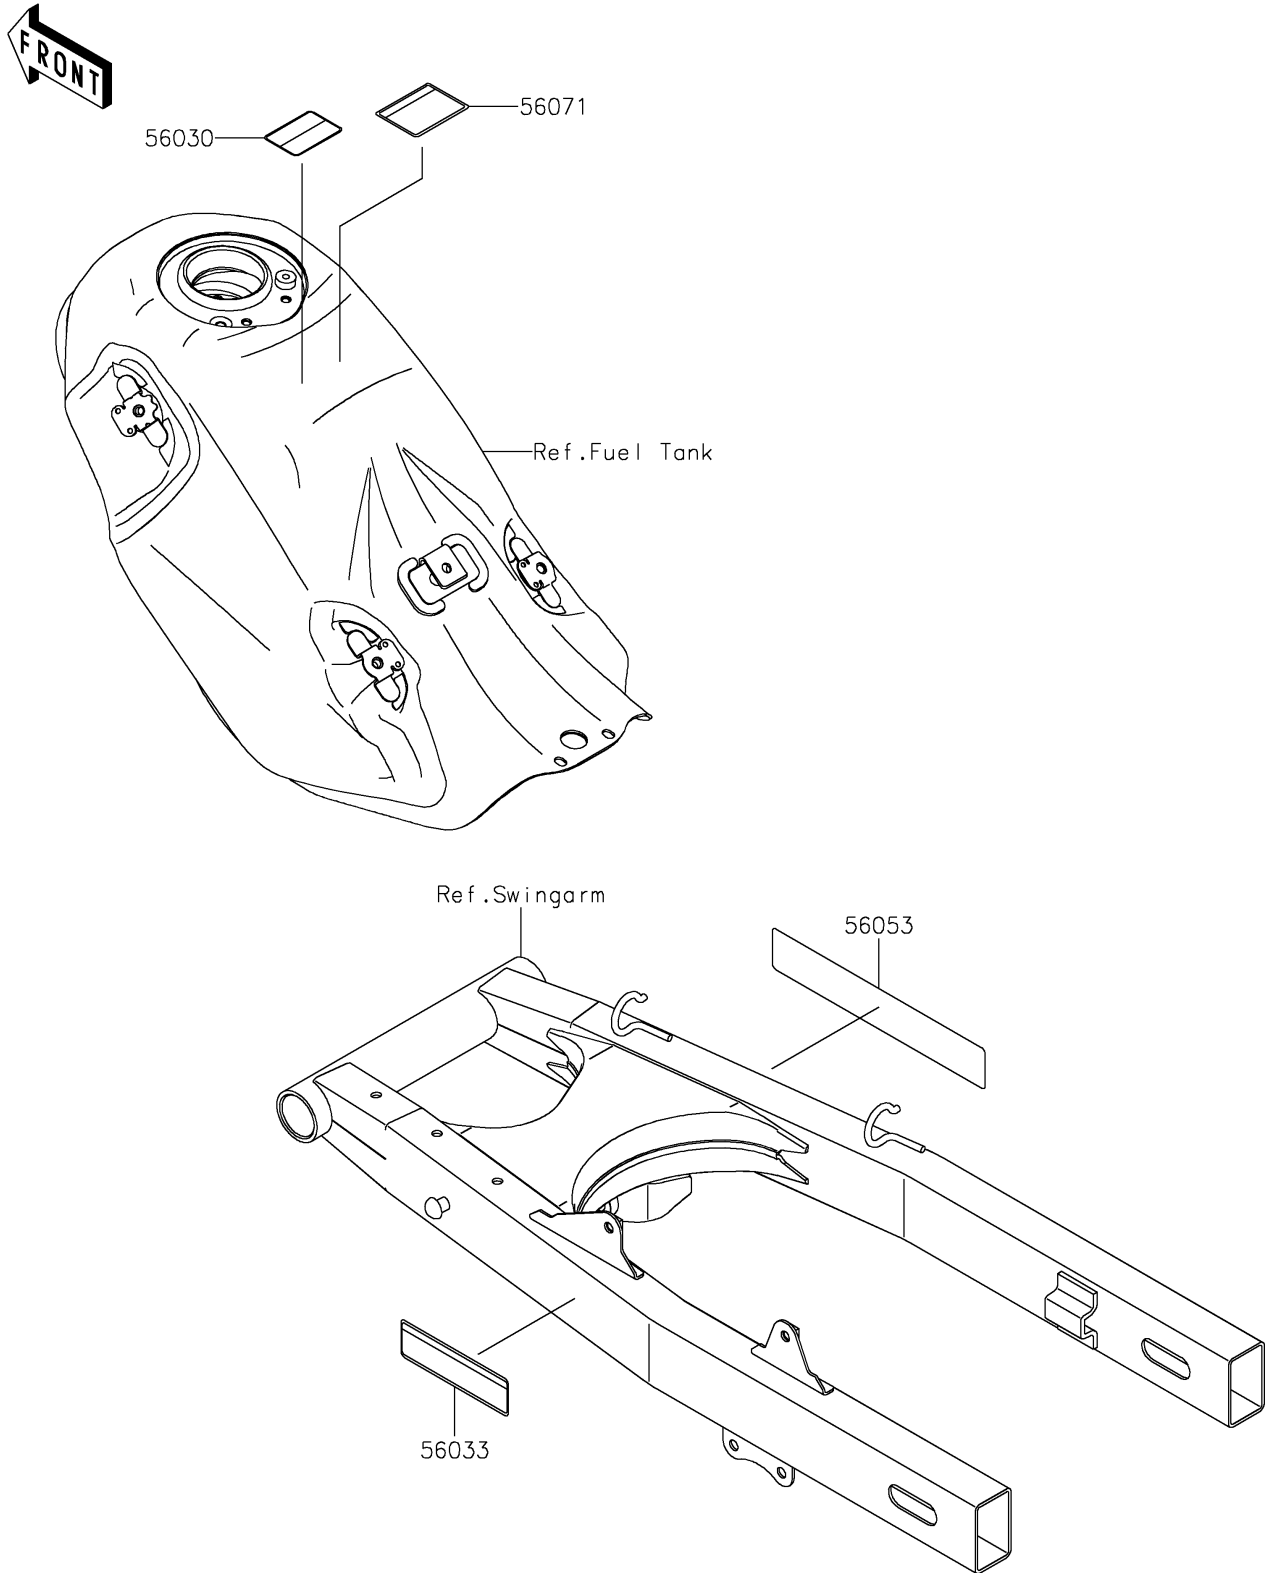

# 2024 KLX150L (Indonesia Only) PARTS DIAGRAM

Labels

F2860

## 2024 KLX150L (Indonesia Only) PARTS LIST

### Labels

ITEM NAME	PART NUMBER	QUANTITY
LABEL,GASOLINE (Ref # 56030)	56030-1380	1
LABEL-MANUAL,CHAIN (Ref # 56033)	56033-1446	1
LABEL-SPECIFICATION,TIRE&LOAD (Ref # 56053)	56053-1597	1
LABEL-WARNING,RULE (Ref # 56071)	56071-0297	1